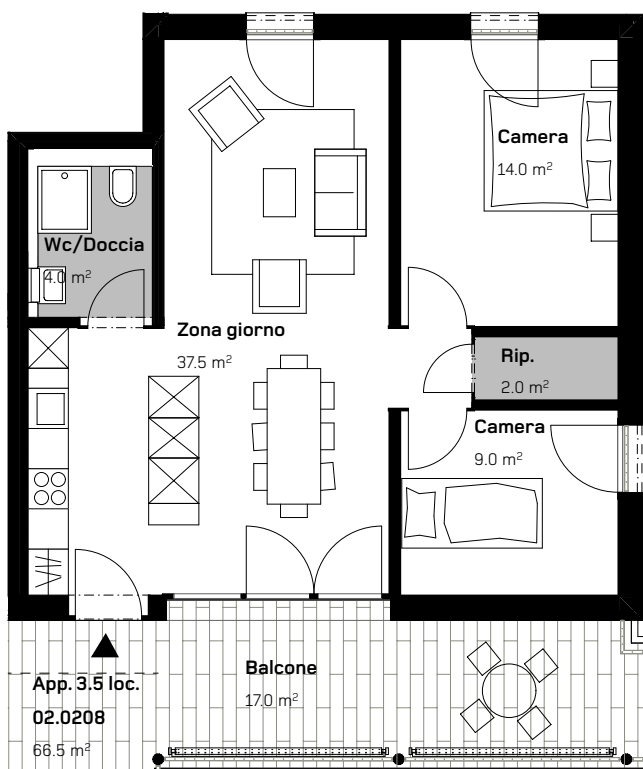

CASA DI RINGHIERA NORD
APPARTAMENTO 3.5 LOCALI
SECONDO PIANO

0 1 2 5m

Via Ghiringhelli 57 a

APPARTAMENTO N.
02.0208

DATI SUPERFICIE:
Superficie netta: 66.5 m²
Superficie esterna: 17.0 m²