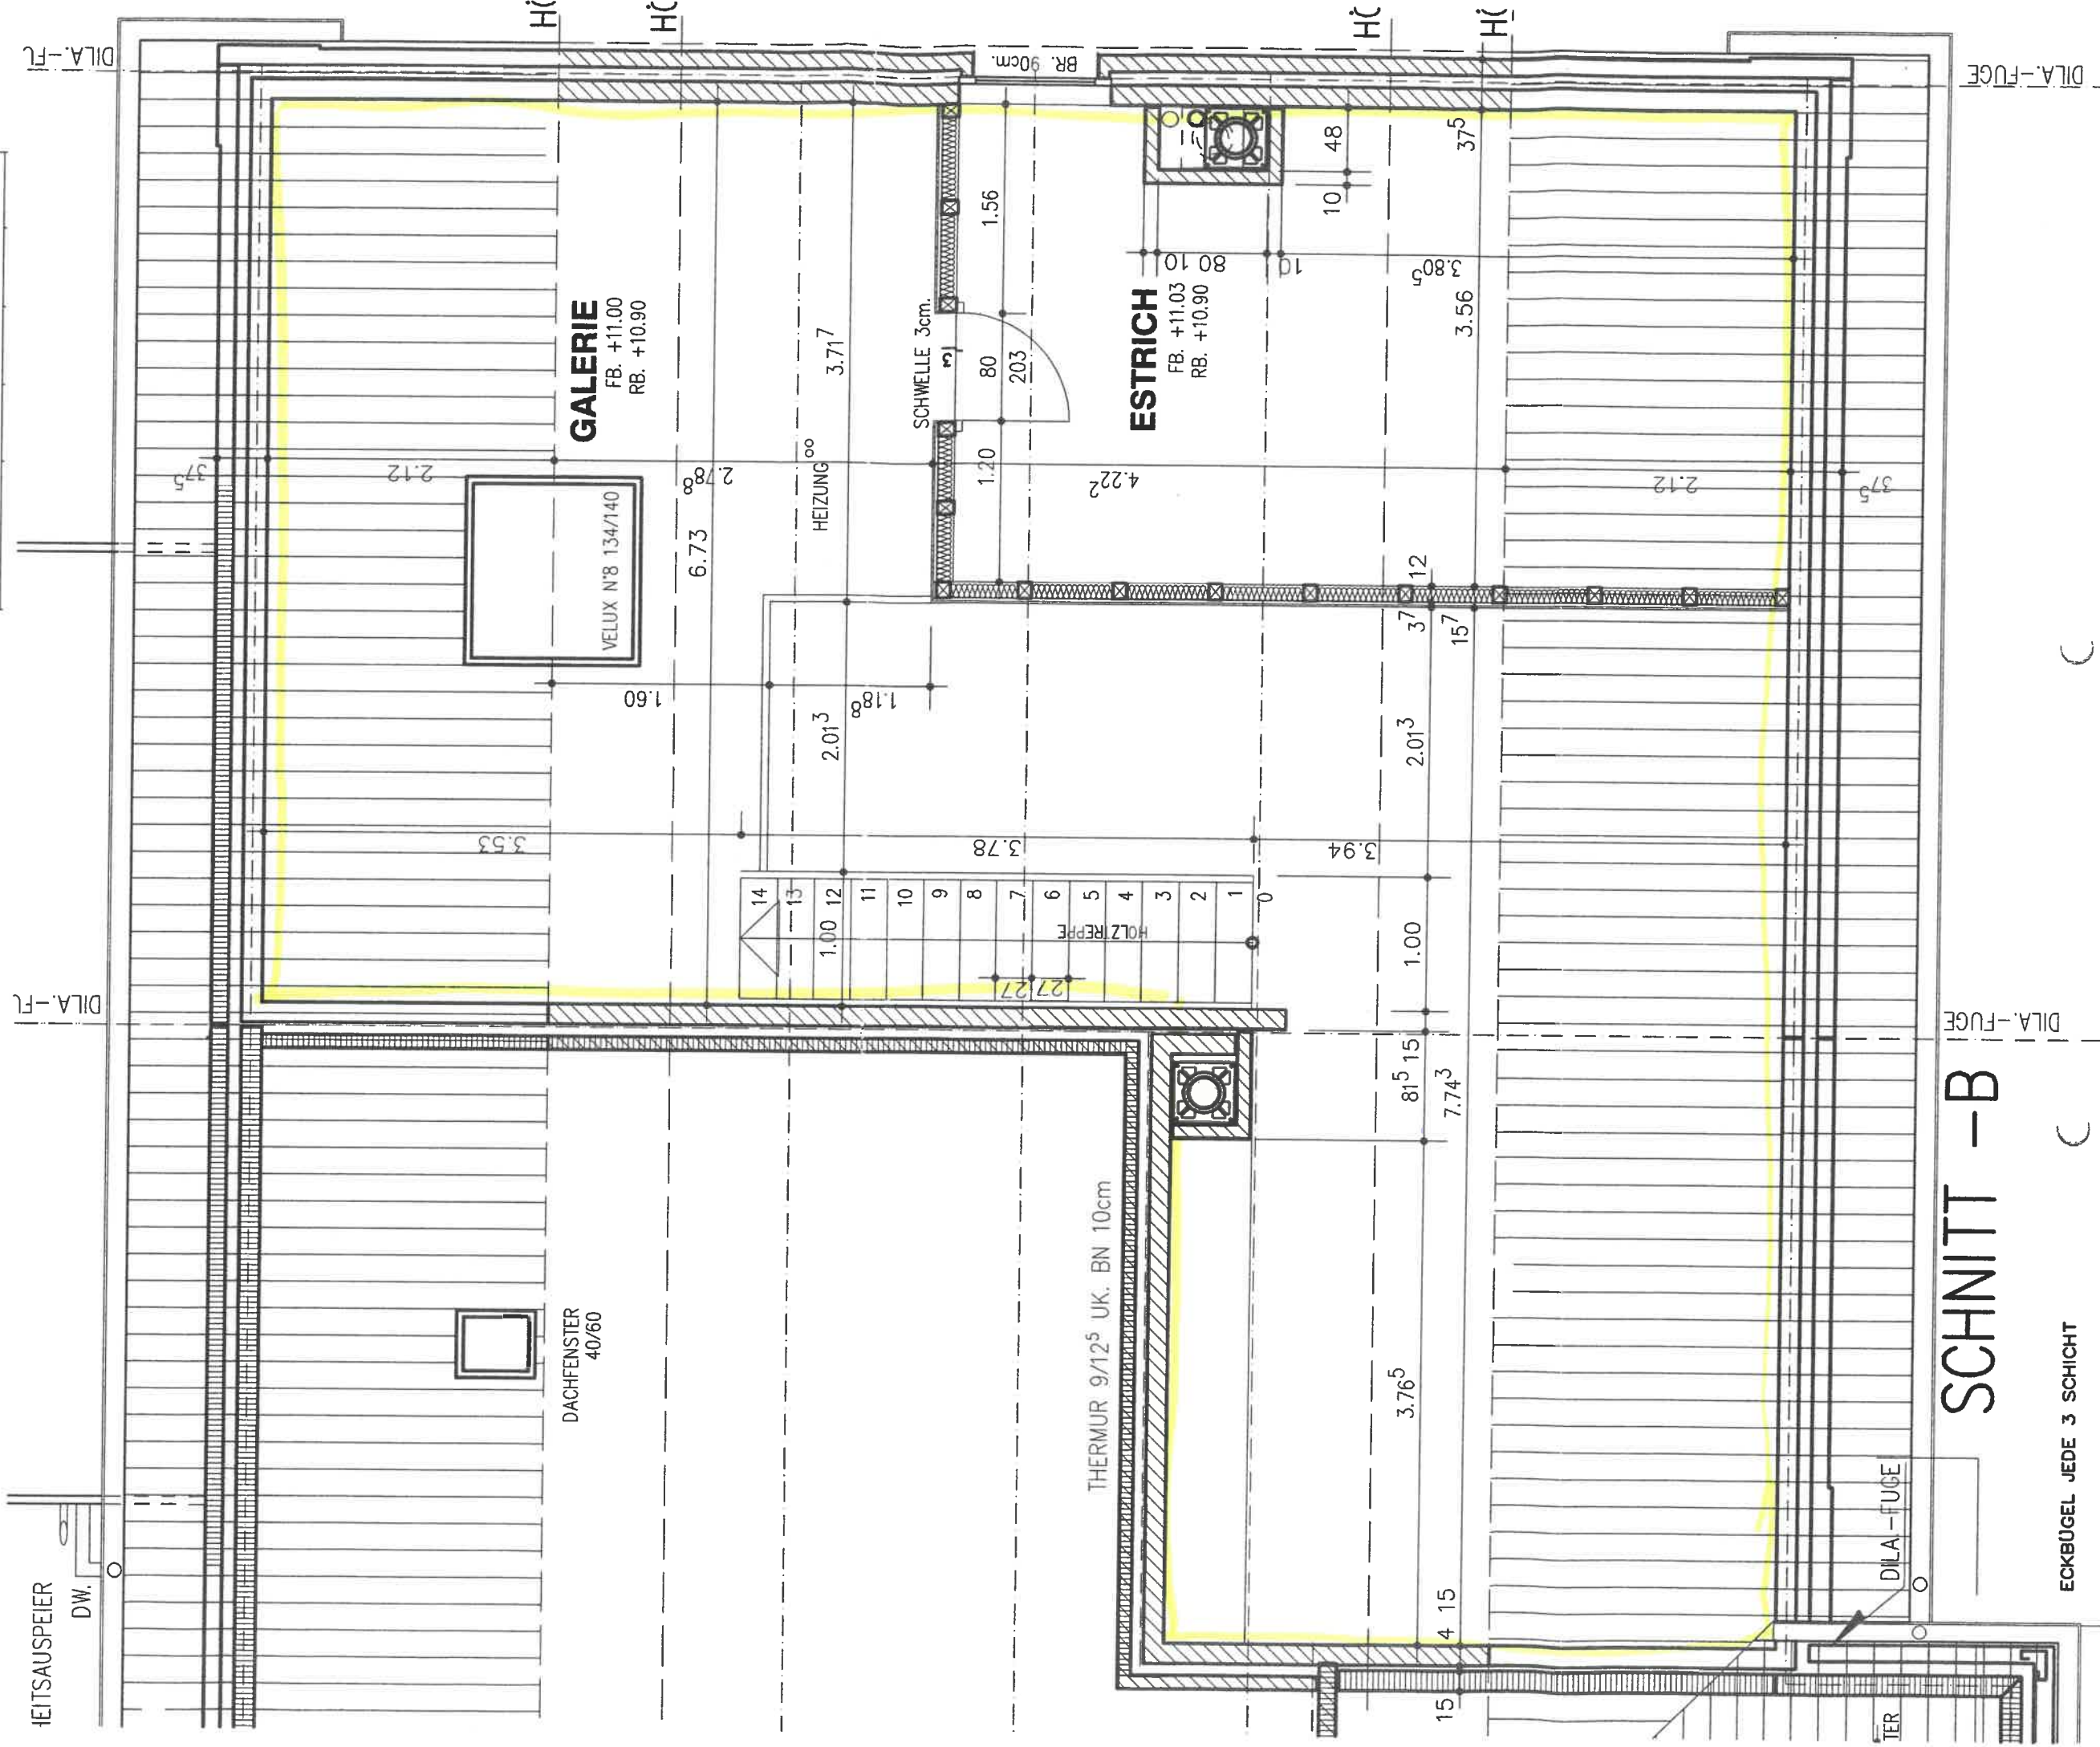

RAUM	FLÄCHE	BODEN	WÄNDE	DECKE
ESTRICH	13.90	HOLZ	ROH	ROH
GALERIE	15.00	TEPPICH	ABR/TAFER	TAFER
TOTAL	28.90			

SCHNITT - B

ECKBÜGEL JEDE 3 SCHICHT