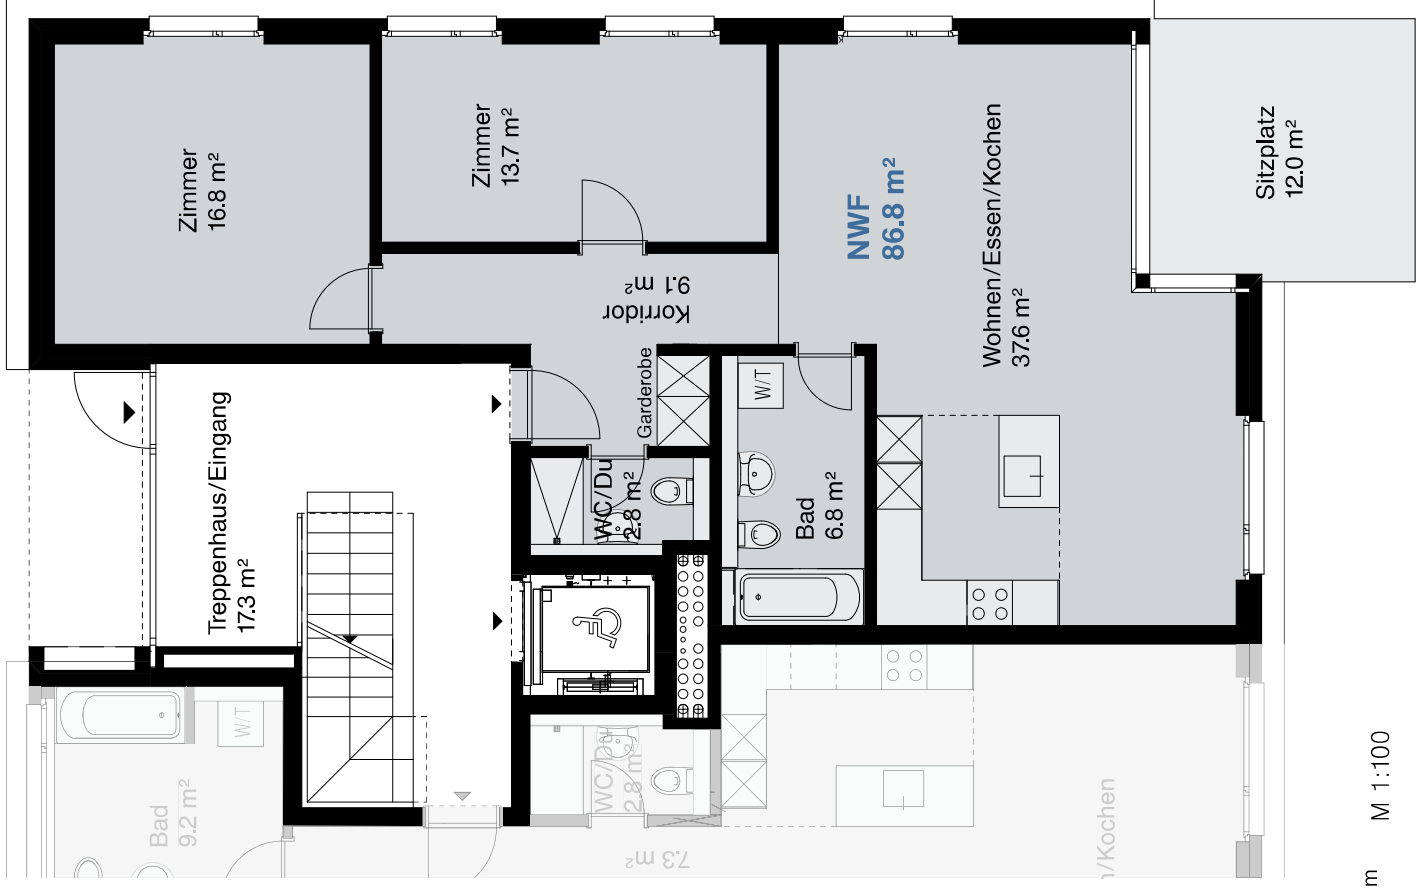

Wohnungstyp 2

Whg. Nr.

- A. 2
- B. 2
- C. 2
- D. 2
- E. 2
- F. 2
- G. 2

Erdgeschoss

3 1/2-Zimmer
 Nettowohnfläche 86.8 m²
 Sitzplatz 12.0 m²

0 5 m M 1:100