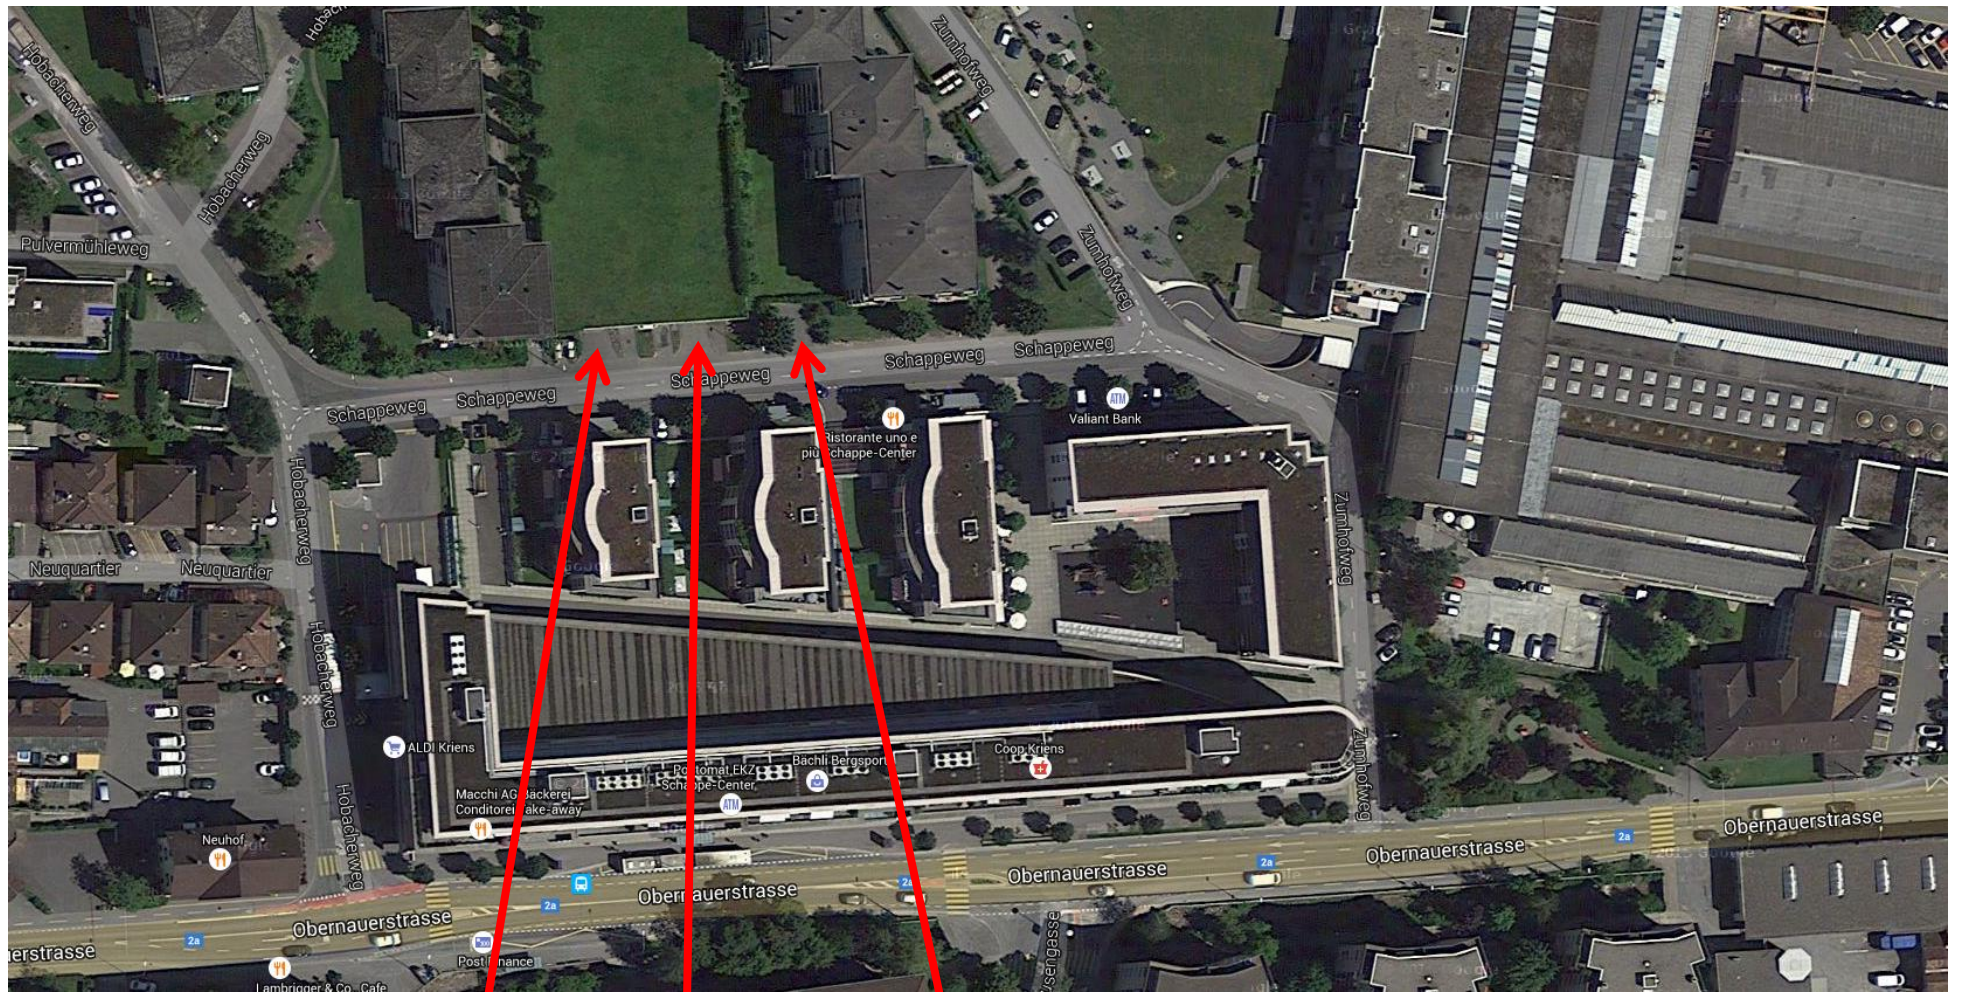

Lageplan AEH Hobacher-/Zumhofweg, 6010 Kriens

links

mitte

rechts

73	Motorrad		49	25			1			
74	Motorrad		50	26			2			
75	Motorrad		51	27			3			
76	Motorrad		52	28			4			
77			53	29			5			
78			54	30			6			
79			55	31			7			
80			56	32			8			
81			57	33			9	16		
82			58	34			10	15		20
83			59	35			11	14		21
84			60	36			12	13		22
85			61	37			13	12		23
86			62	38			14	11		24
87			63	39			15	10		25
88			64	40			16	9		26
89			65	41			17	8		27
90			66	42			18	7		28
91			67	43			19	6		29
92			68	44			20	5		30
93			69	45			21	4		31
94			70	46			22	3		32
95		Motorrad	71	47			23	2		33
96		Motorrad	72	48			24	1		34

17	18	19

Einfahrt links

Einfahrt mitte

Einfahrt rechts