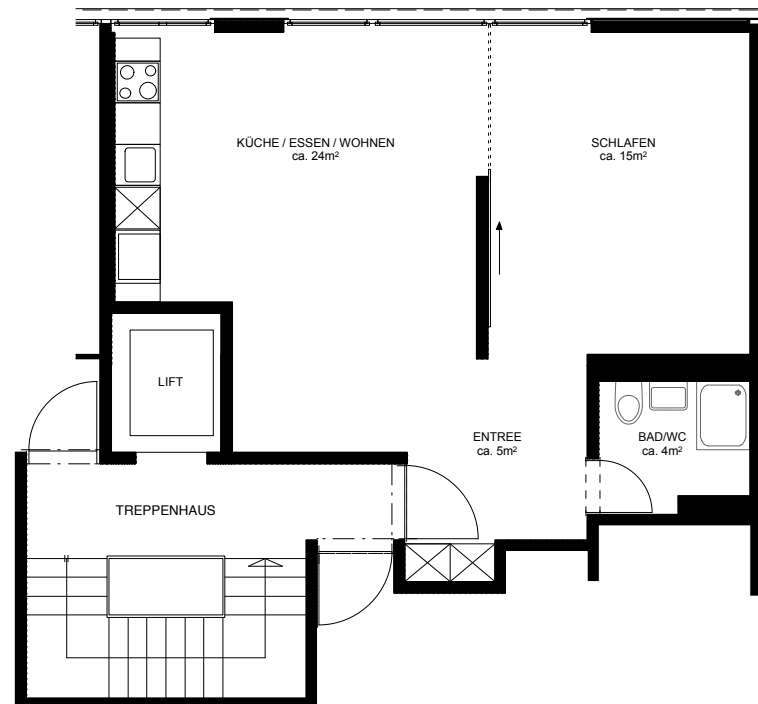

Missionsstrasse 10, 4055 Basel

1.Obergeschoss Nr.45

Netto Wohnfläche ca. 48m²

2.5-Zimmer-Wohnung

1 Kellerabteil

|Missionsstrasse 10

|Missionsstrasse 8

0 1.0m 2.0m