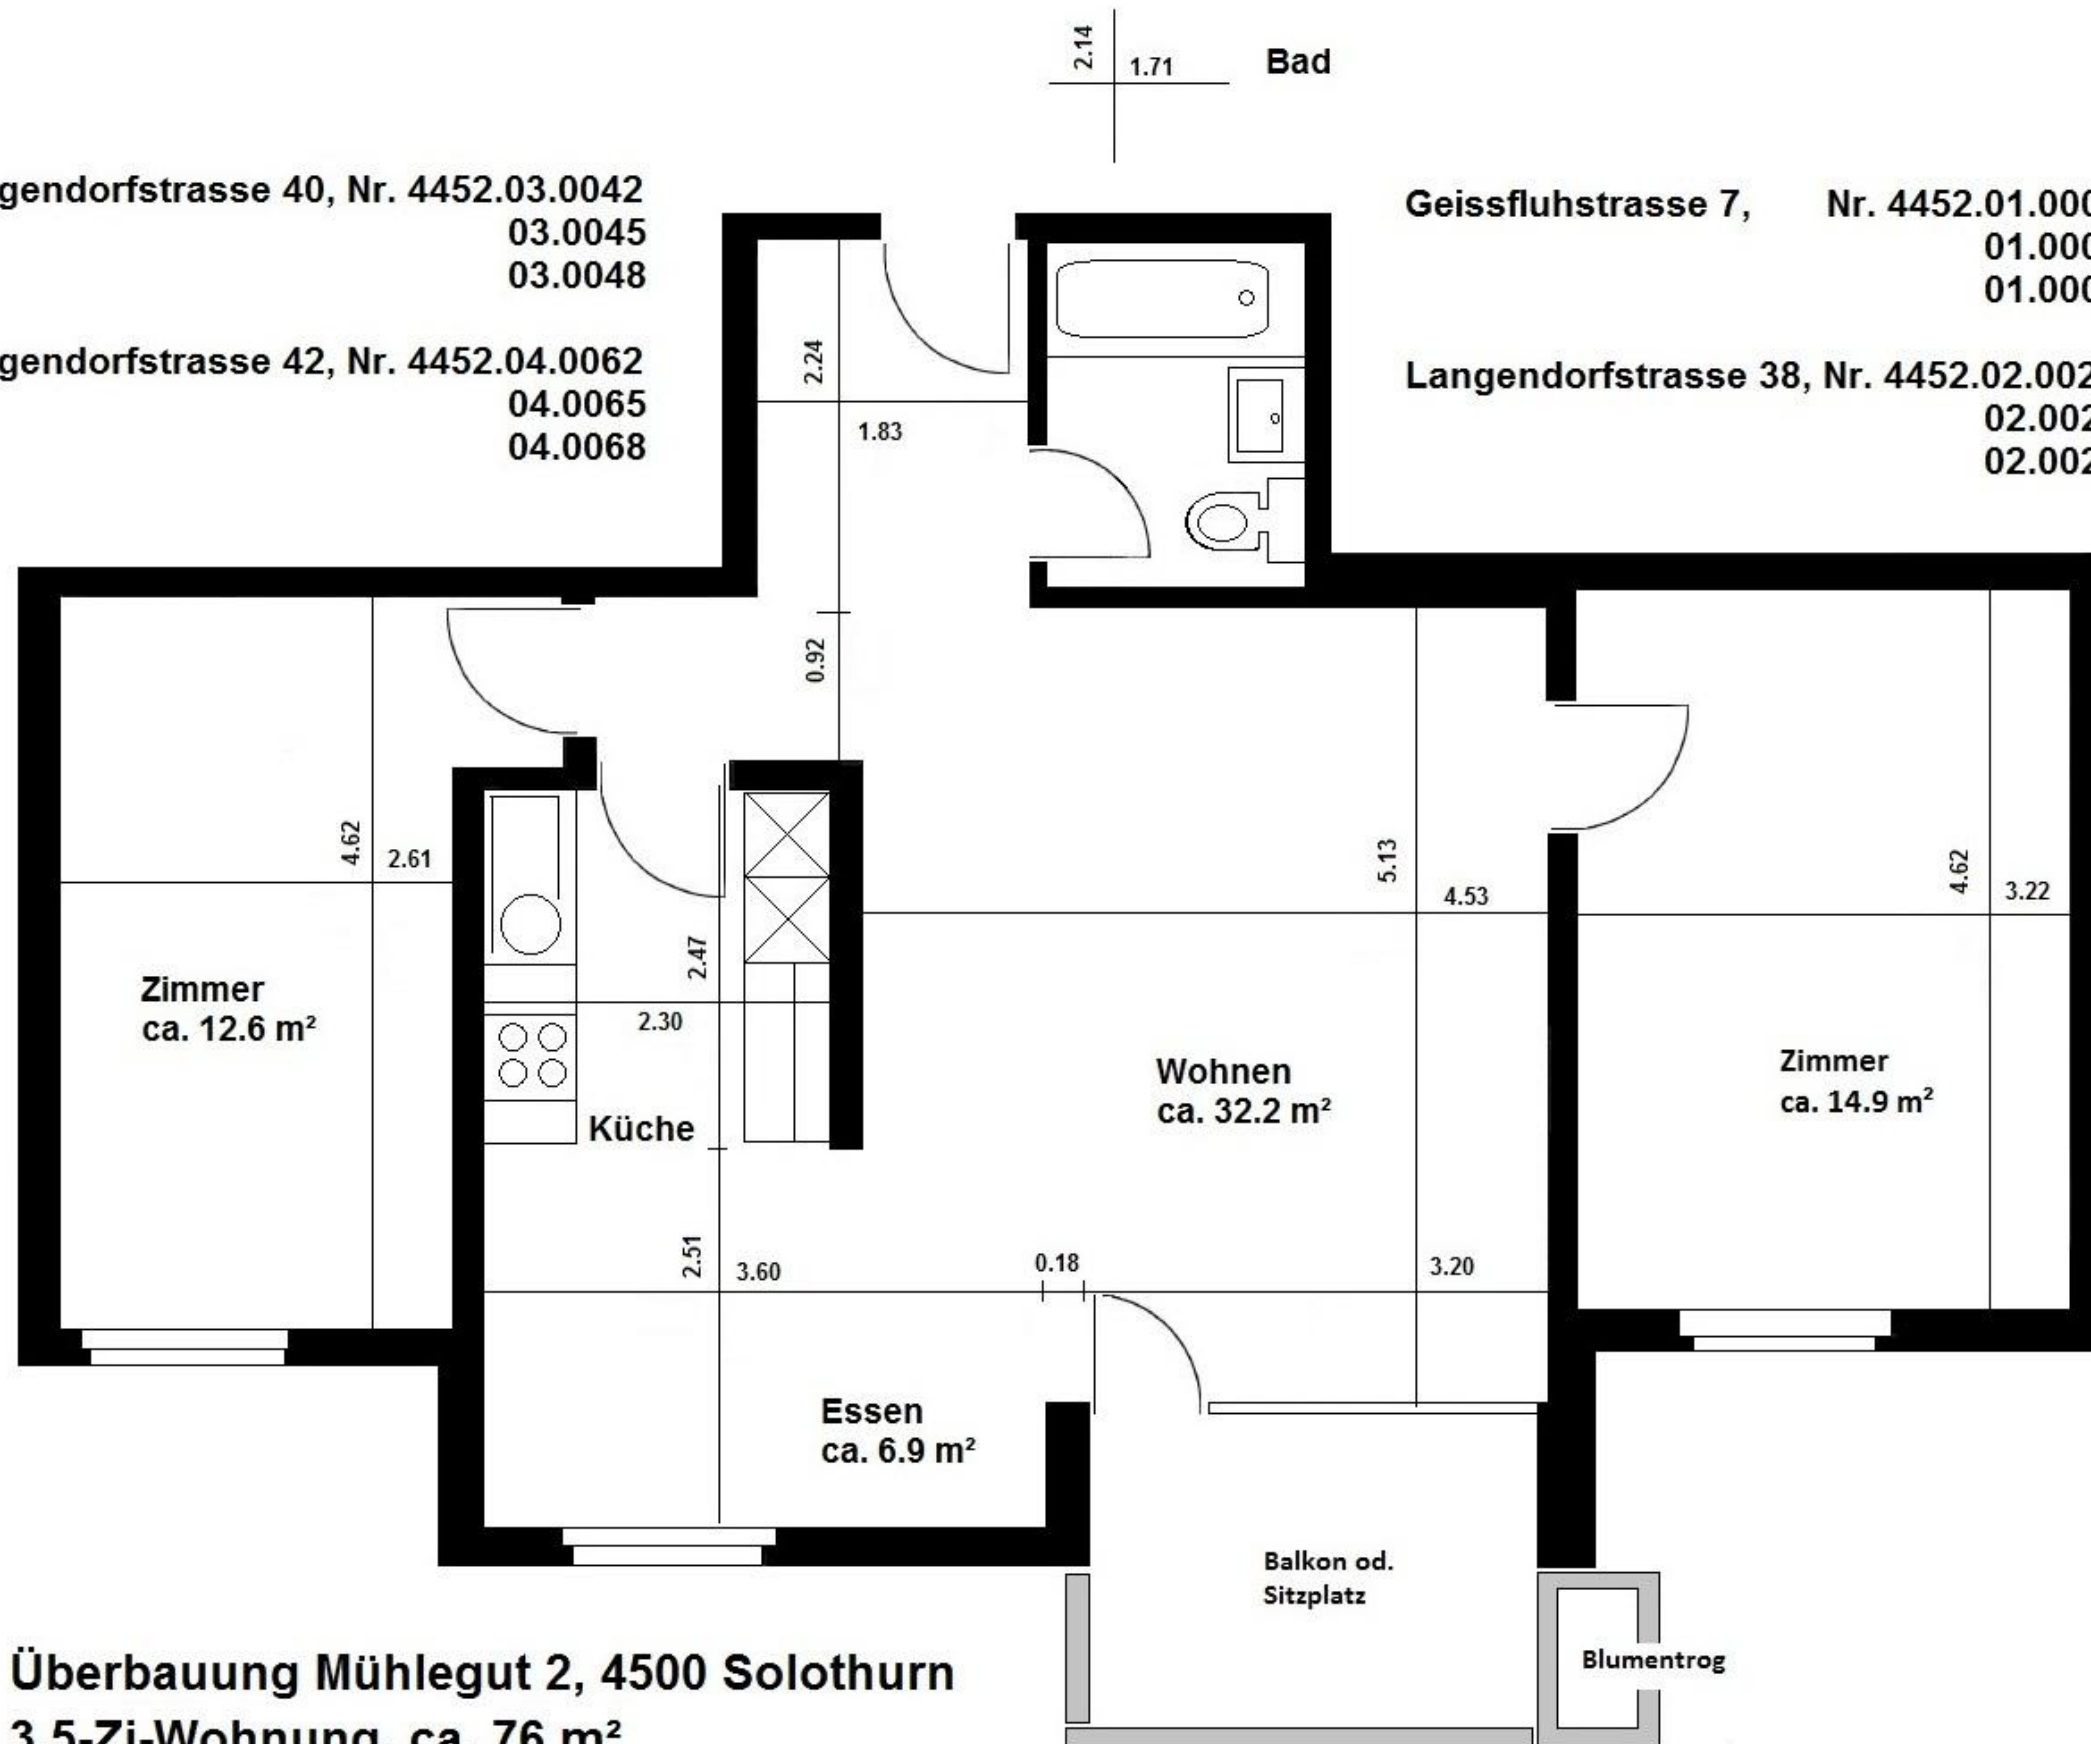

Langendorfstrasse 40, Nr. 4452.03.0042
03.0045
03.0048

Langendorfstrasse 42, Nr. 4452.04.0062
04.0065
04.0068

Geissfluhstrasse 7, Nr. 4452.01.0002
01.0005
01.0008

Langendorfstrasse 38, Nr. 4452.02.0022
02.0025
02.0028

Überbauung Mühlegut 2, 4500 Solothurn
3.5-Zi-Wohnung, ca. 76 m²
Erd- bis 2. Obergeschoss, Mitte