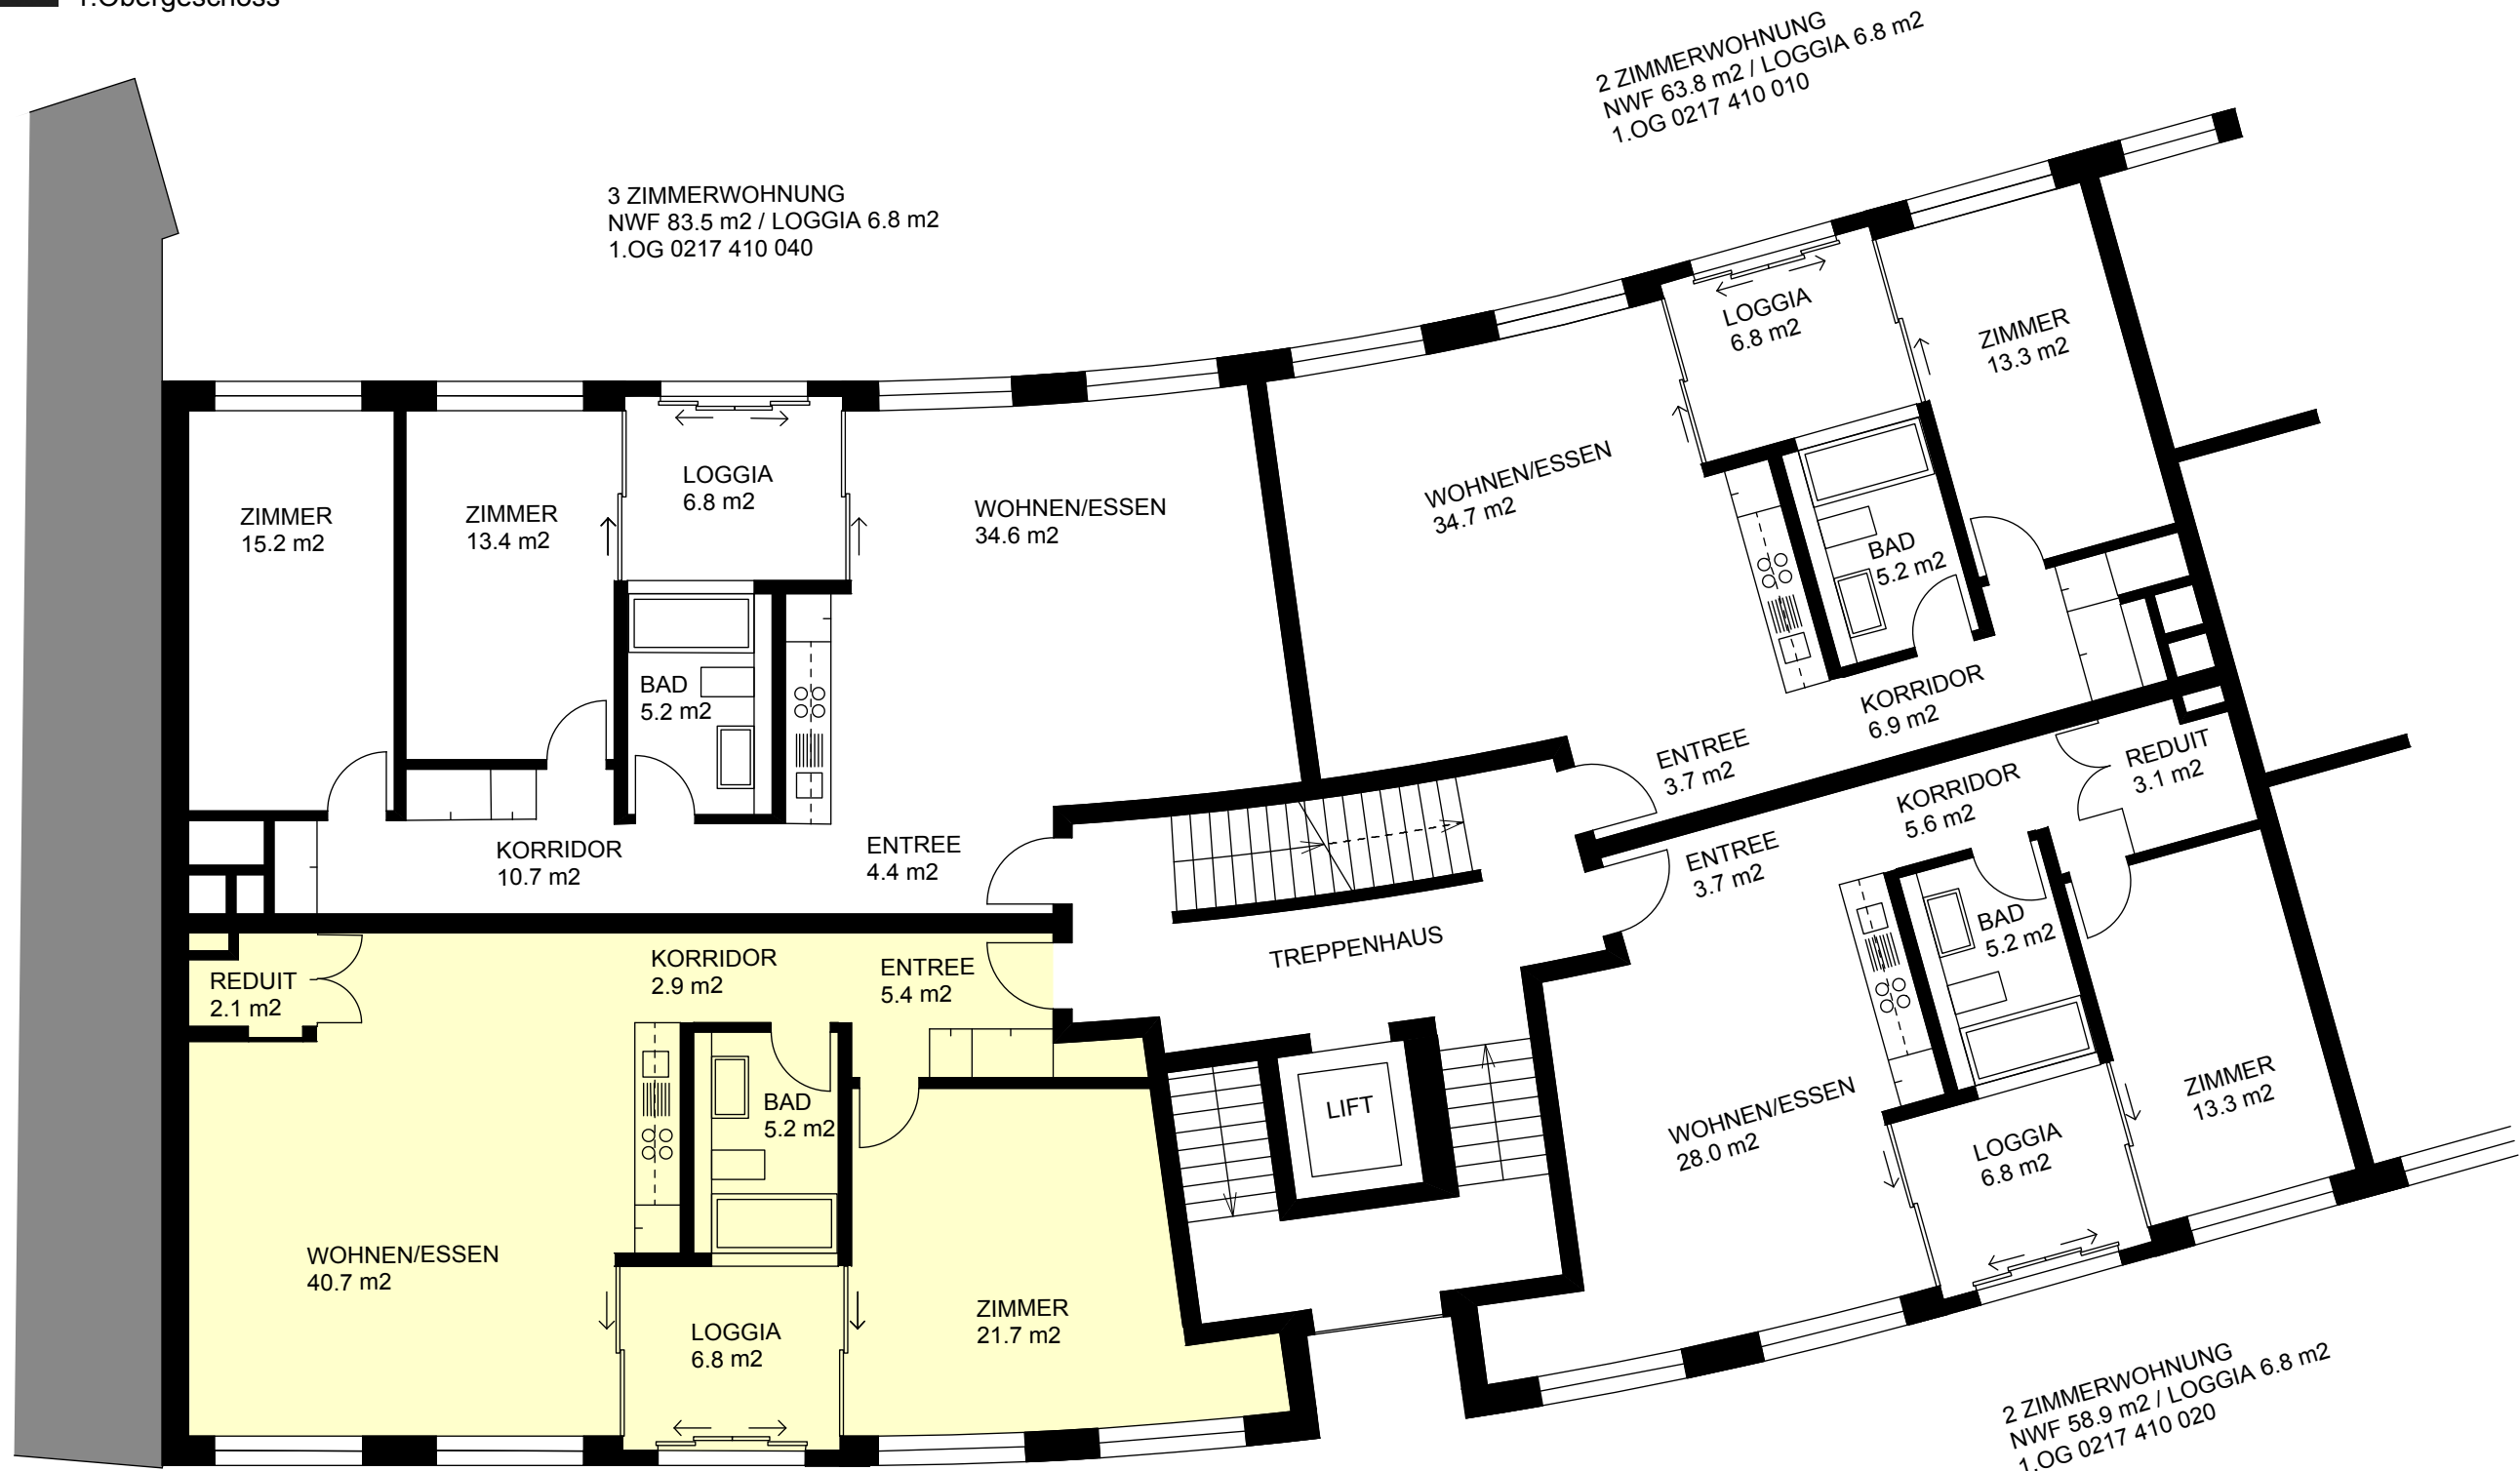

Objekt: 0217 Gibraltarstrasse 32 Luzern
1.Obergeschoss

2 ZIMMERWOHNUNG
NWF 78.5 m² / LOGGIA 6.8 m²
1.OG 0217 410 030