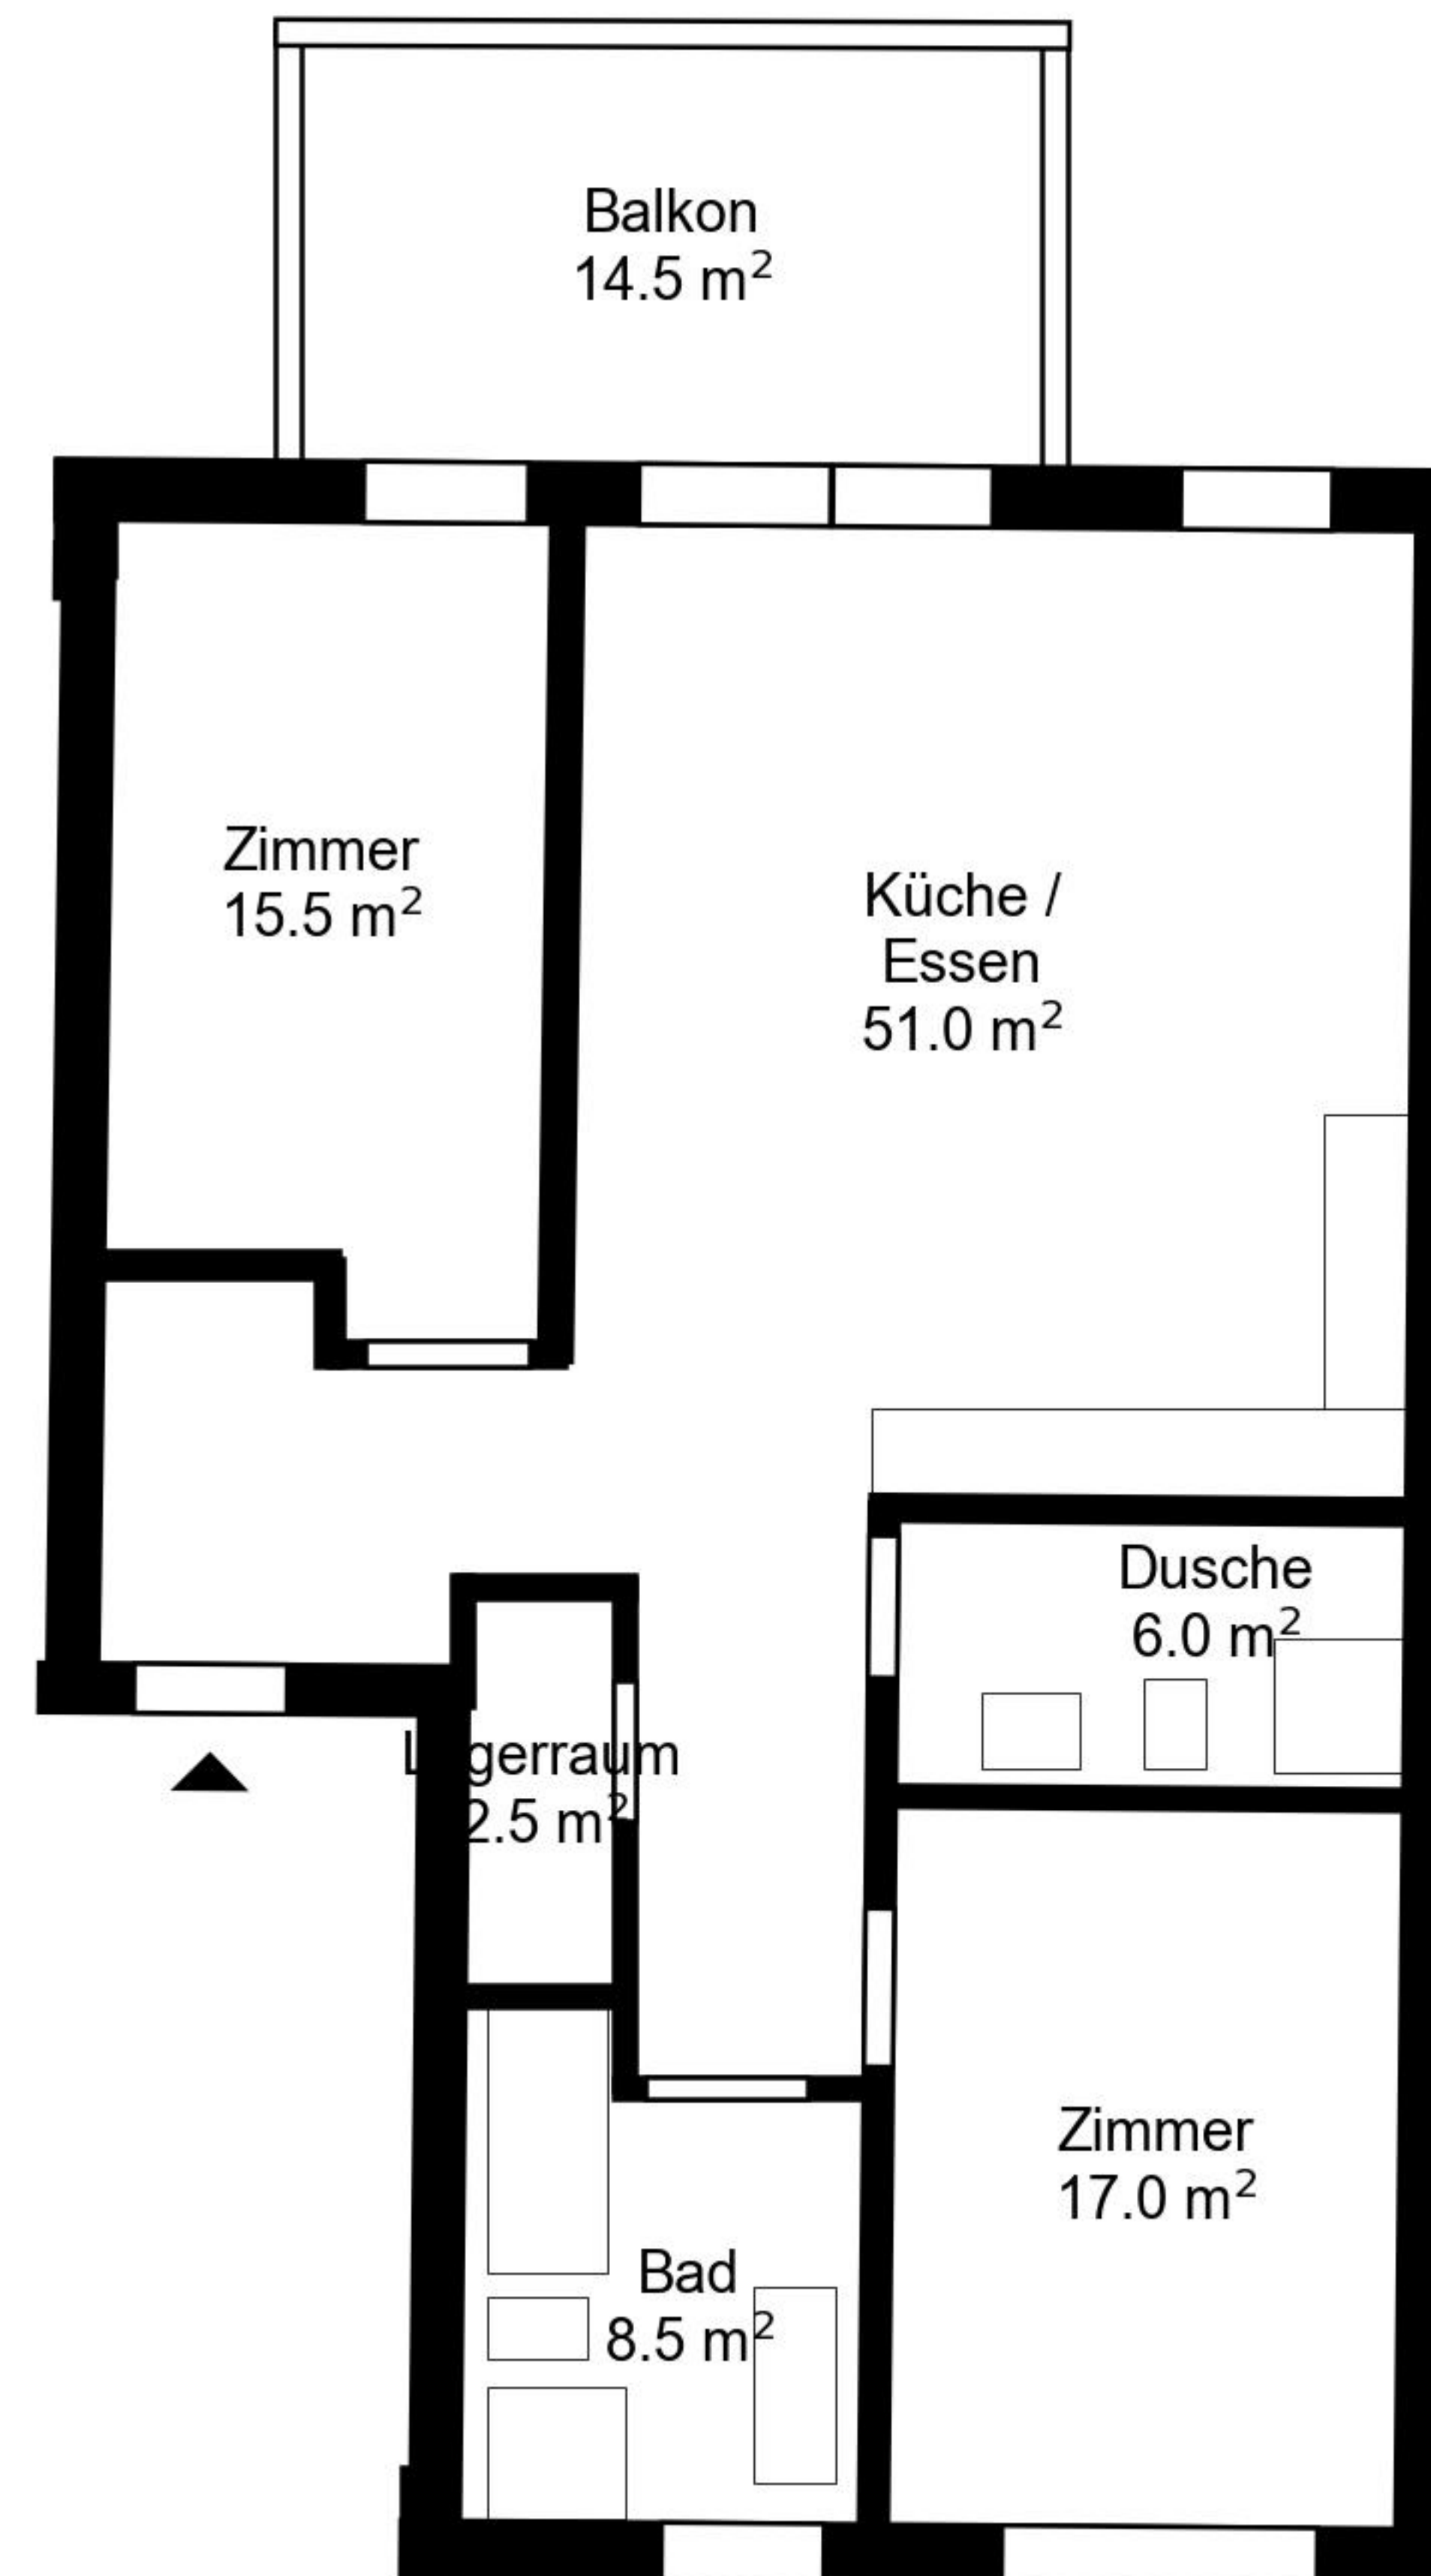

Grundriss

Adresse Heuweg 1-3, Schaffhausen
Zimmer 3.5

Wohnfläche 101 m²
Geschoss 2. Obergeschoss

Angaben ohne Gewähr. Änderungen
bleiben vorbehalten.

livit