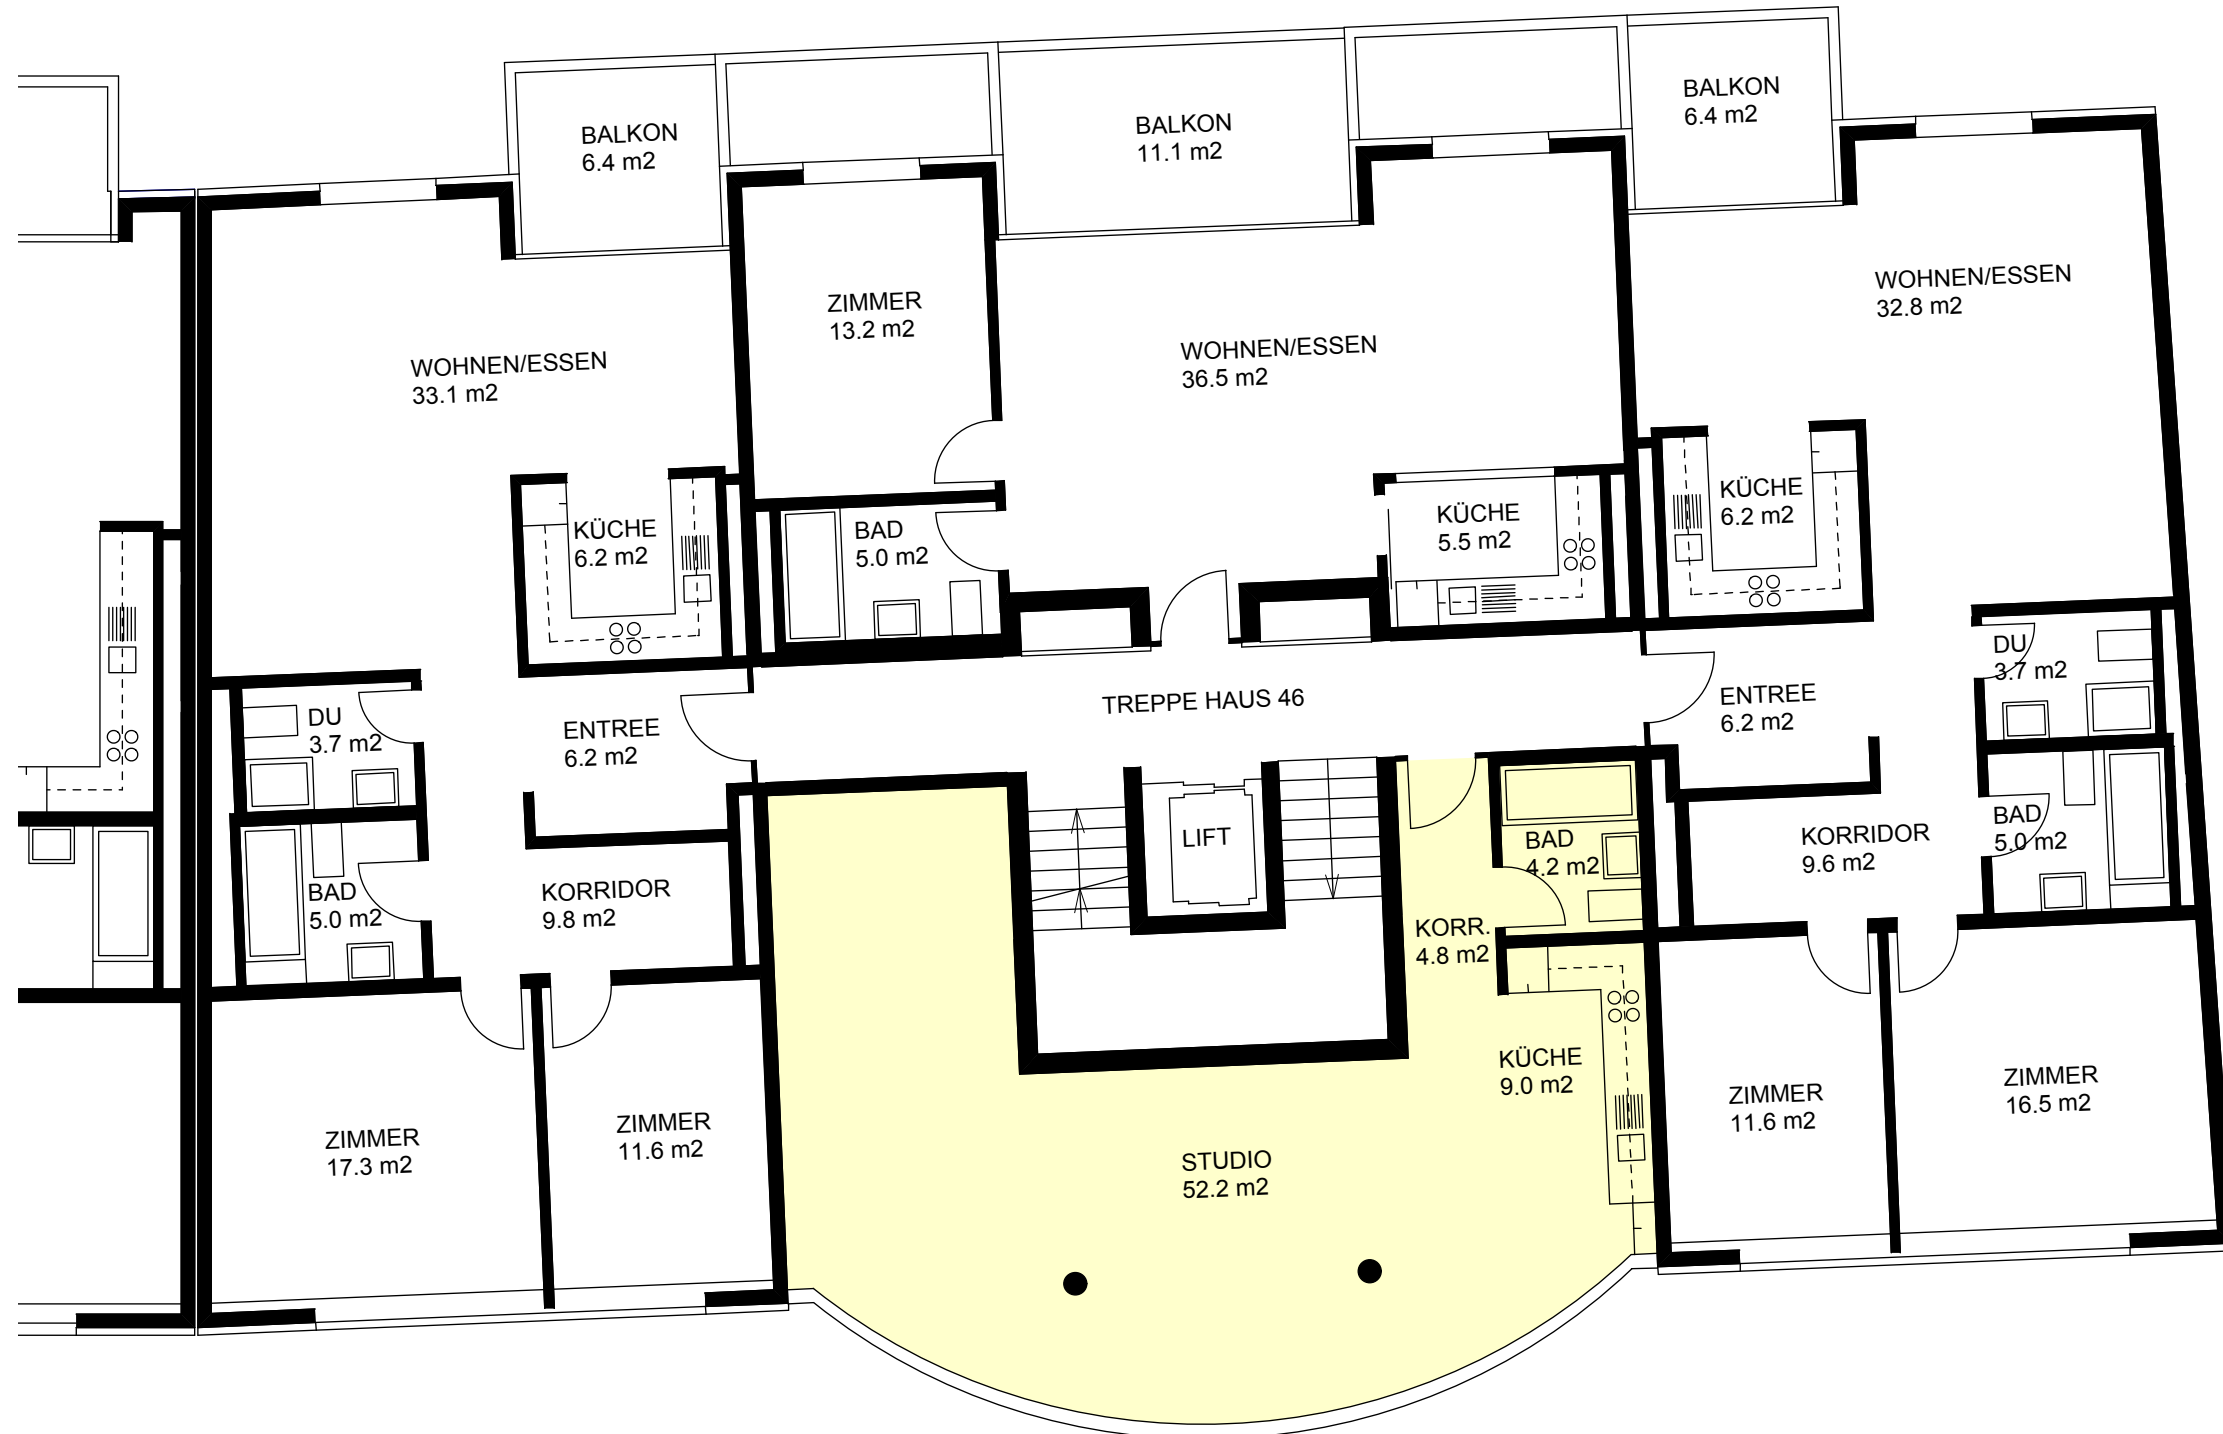

Obergrundstrasse 46 6003 Luzern
6.Obergeschoss

2.5 Zimmerwohnung
NWF 60.2 m²
6.OG 11200 1067

3.5 Zimmerwohnung
NWF 92.9 m²
6.OG 11200 1065

1.5 Zimmerwohnung
NWF 70.2 m²
6.OG 11200 1066

3.5 Zimmerwohnung
NWF 91.6 m²
6.OG 11200 1068