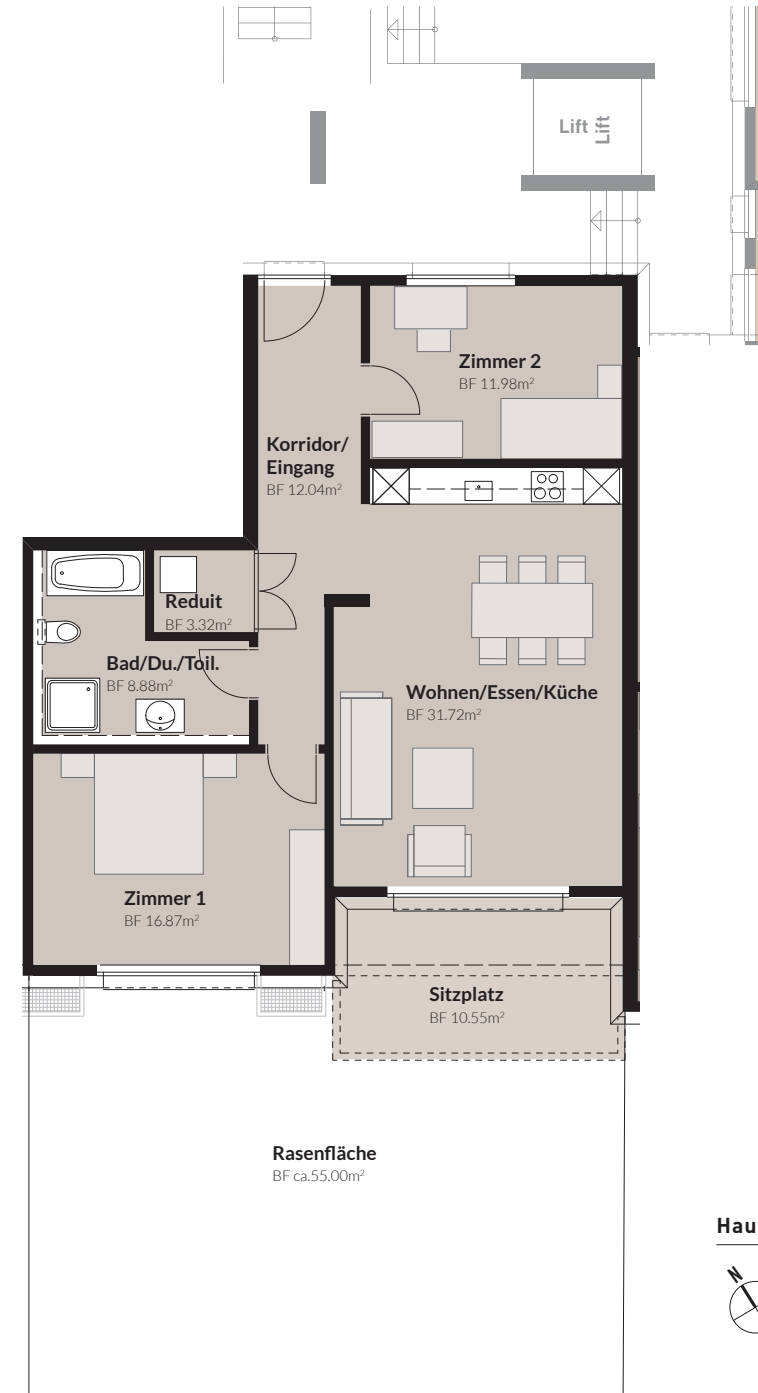

HAUS 4 ERDGESCHOSS

● WOHNUNG:	3.5 ZIMMER
Wohnung-Nr.:	1001
Strasse:	Solothurnerstrasse 22
Haus:	Nr. 4
Etage:	Erdgeschoss
Wohnfläche:	83.8 m²
Sitzplatz:	10.6 m²
Rasenfläche:	ca. 55.0 m²
Kellerfläche:	10.1 m²

Meter

Haus 4