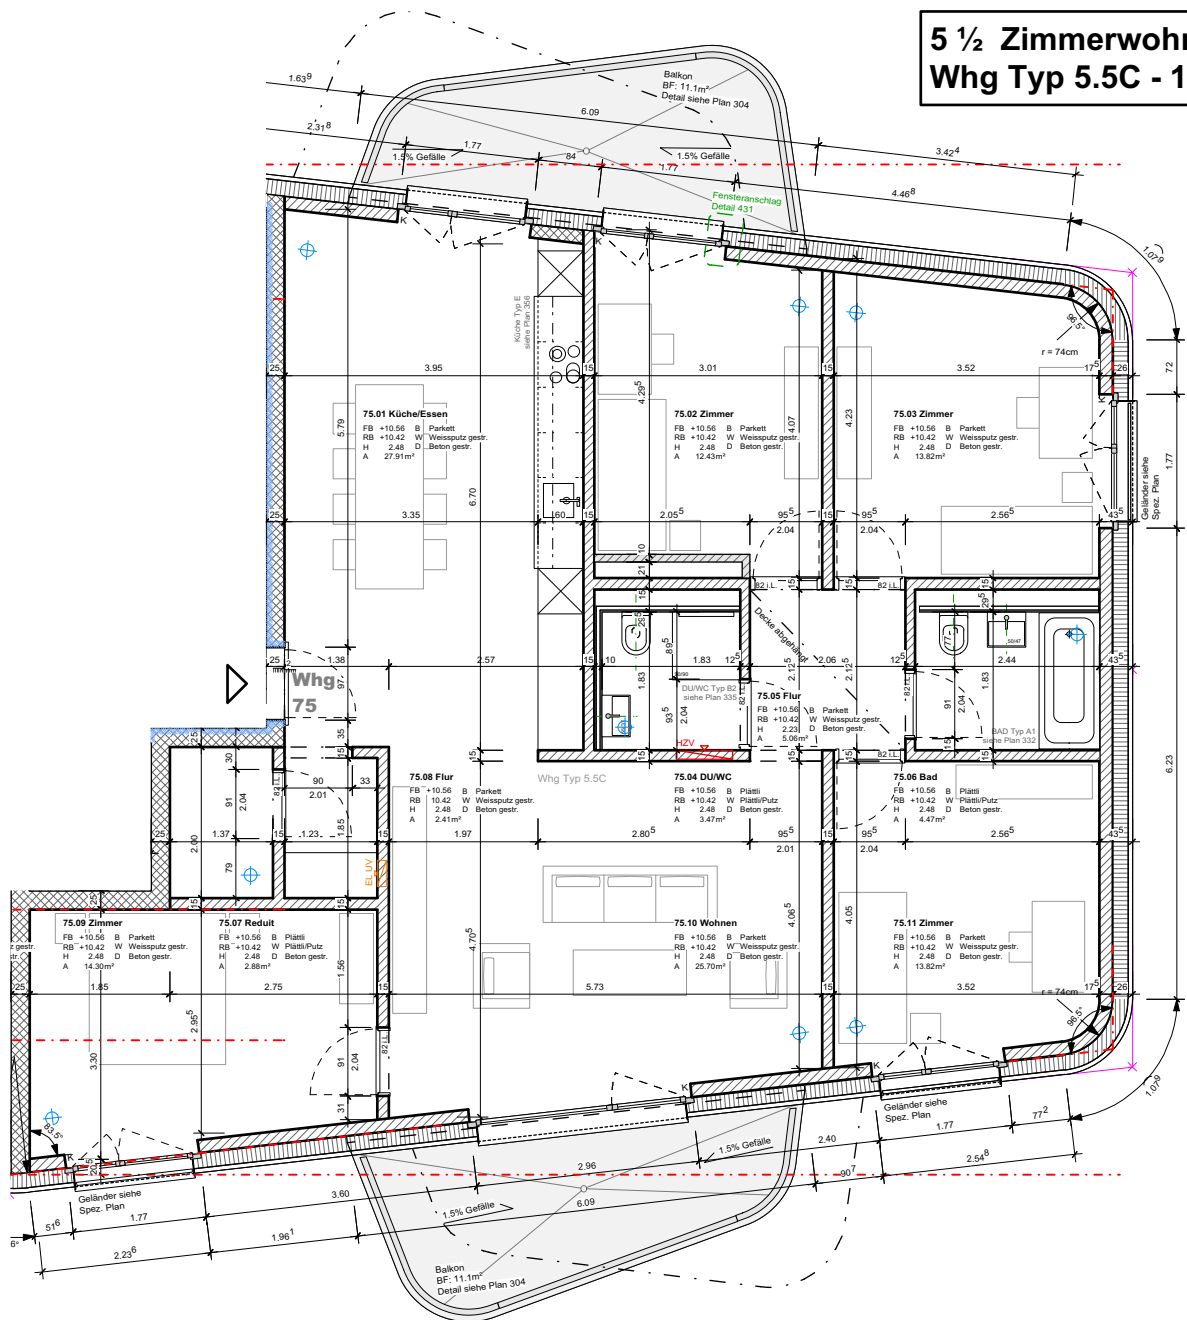

**5 1/2 Zimmerwohnung
Whg Typ 5.5C - 125.3m²**

Wohnung-Nr.	Haus	Nummer	Geschoss
216003	West	40	OG 1
216005	West	40	OG 2
216007	West	40	OG 3

Hinweis:

Alle Masse sind Rohbaumasse, die Masse unterliegen gewissen Toleranzen.
Technische und konstruktionsbedingte Änderungen vorbehalten.