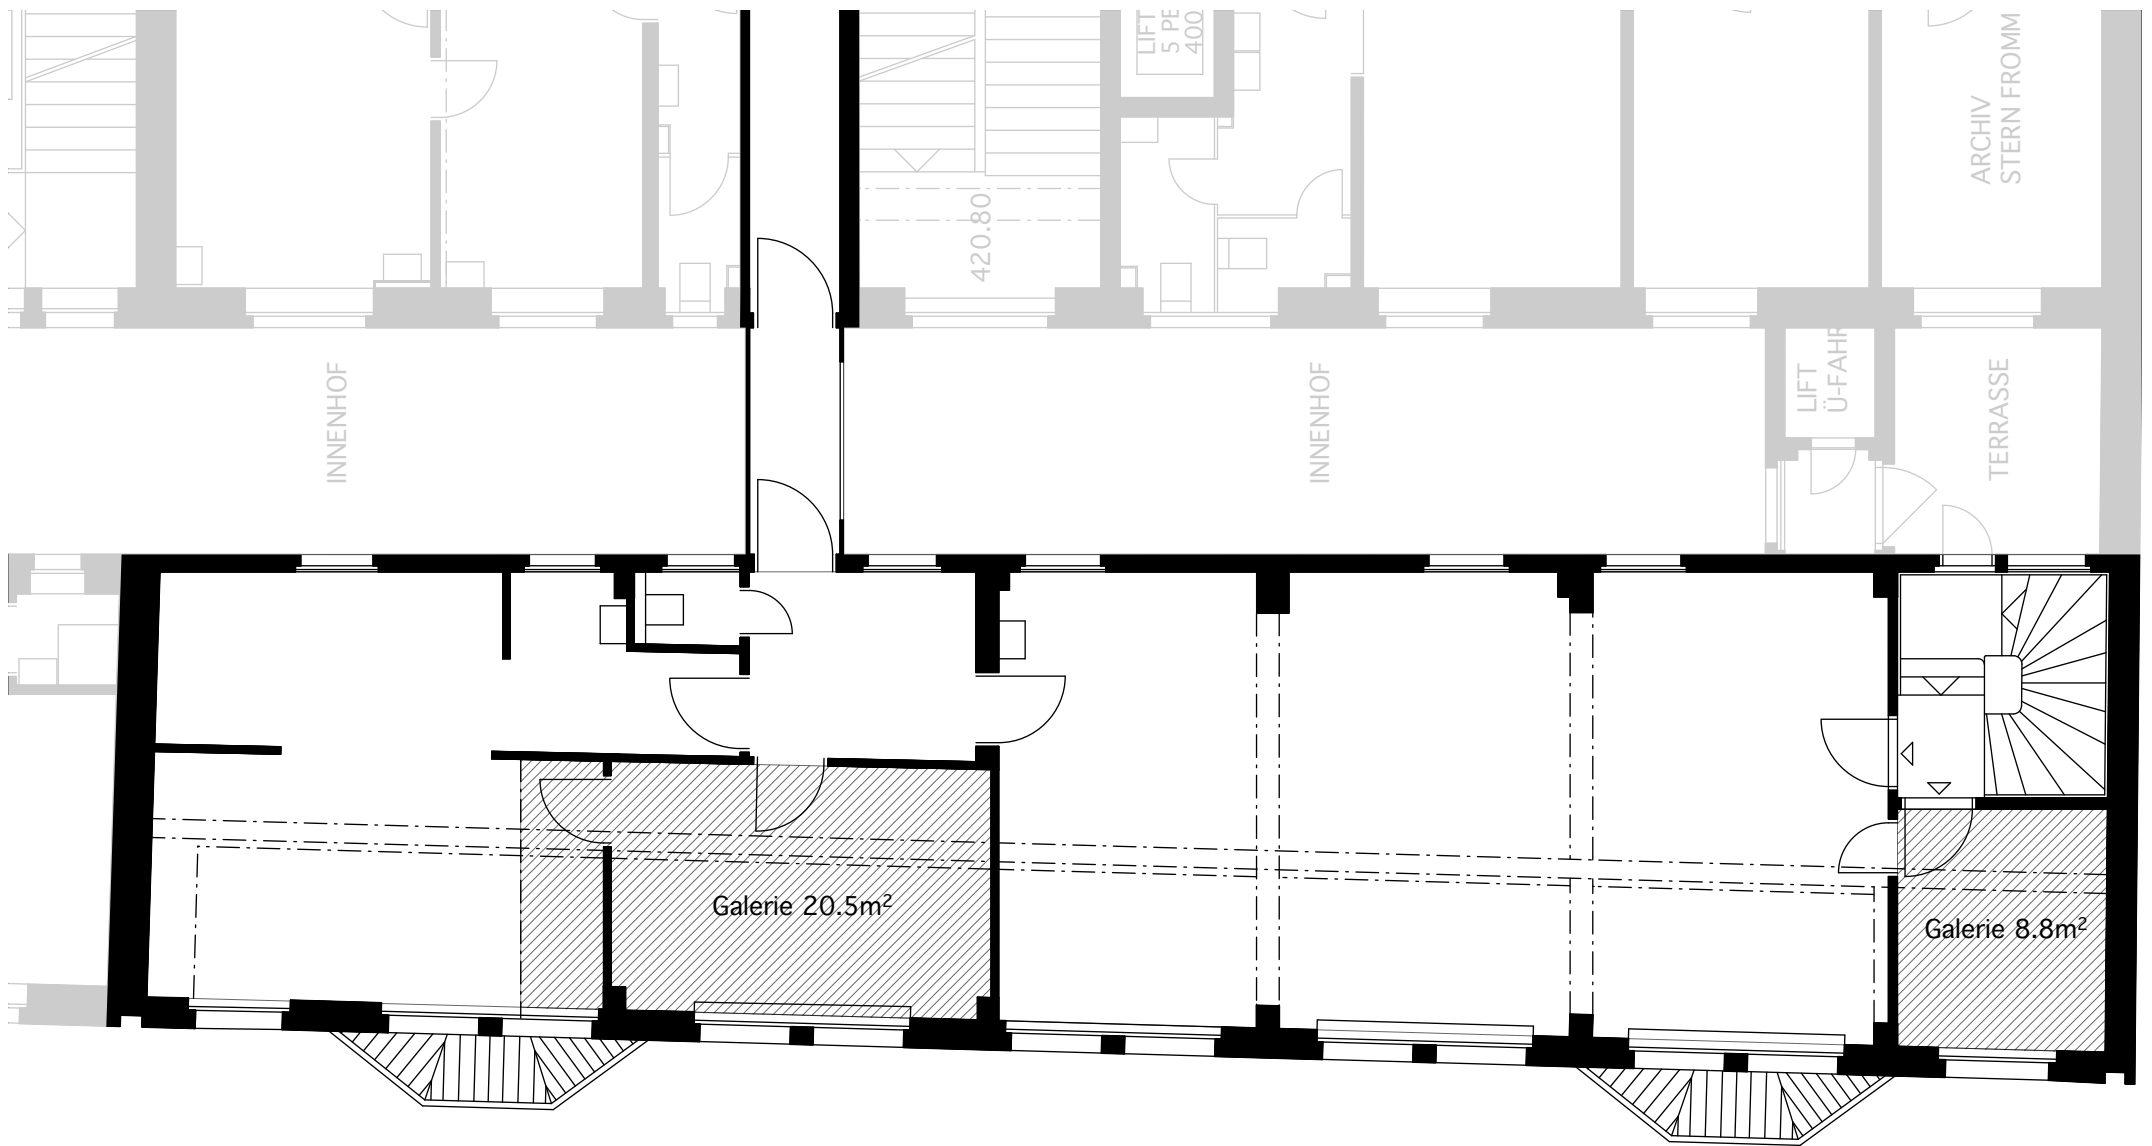

Grundriss

lindegger . architekten . eth sia	
Stampfenbachstr. 38 TEL: 044-251 71 51 8006 ZÜRICH FAX: 044-251 71 52	
<b>DEZ Denzlerhäuser</b>	Gez. ks / 03.07.2020
Rämistrasse 5/7 - Torgasse 6	Rev. ---
8001 Zürich	Mst. 1:100
Grundriss 3.OG - Grundausbau	Format. A4
	Pl.Nr. --- Ind.