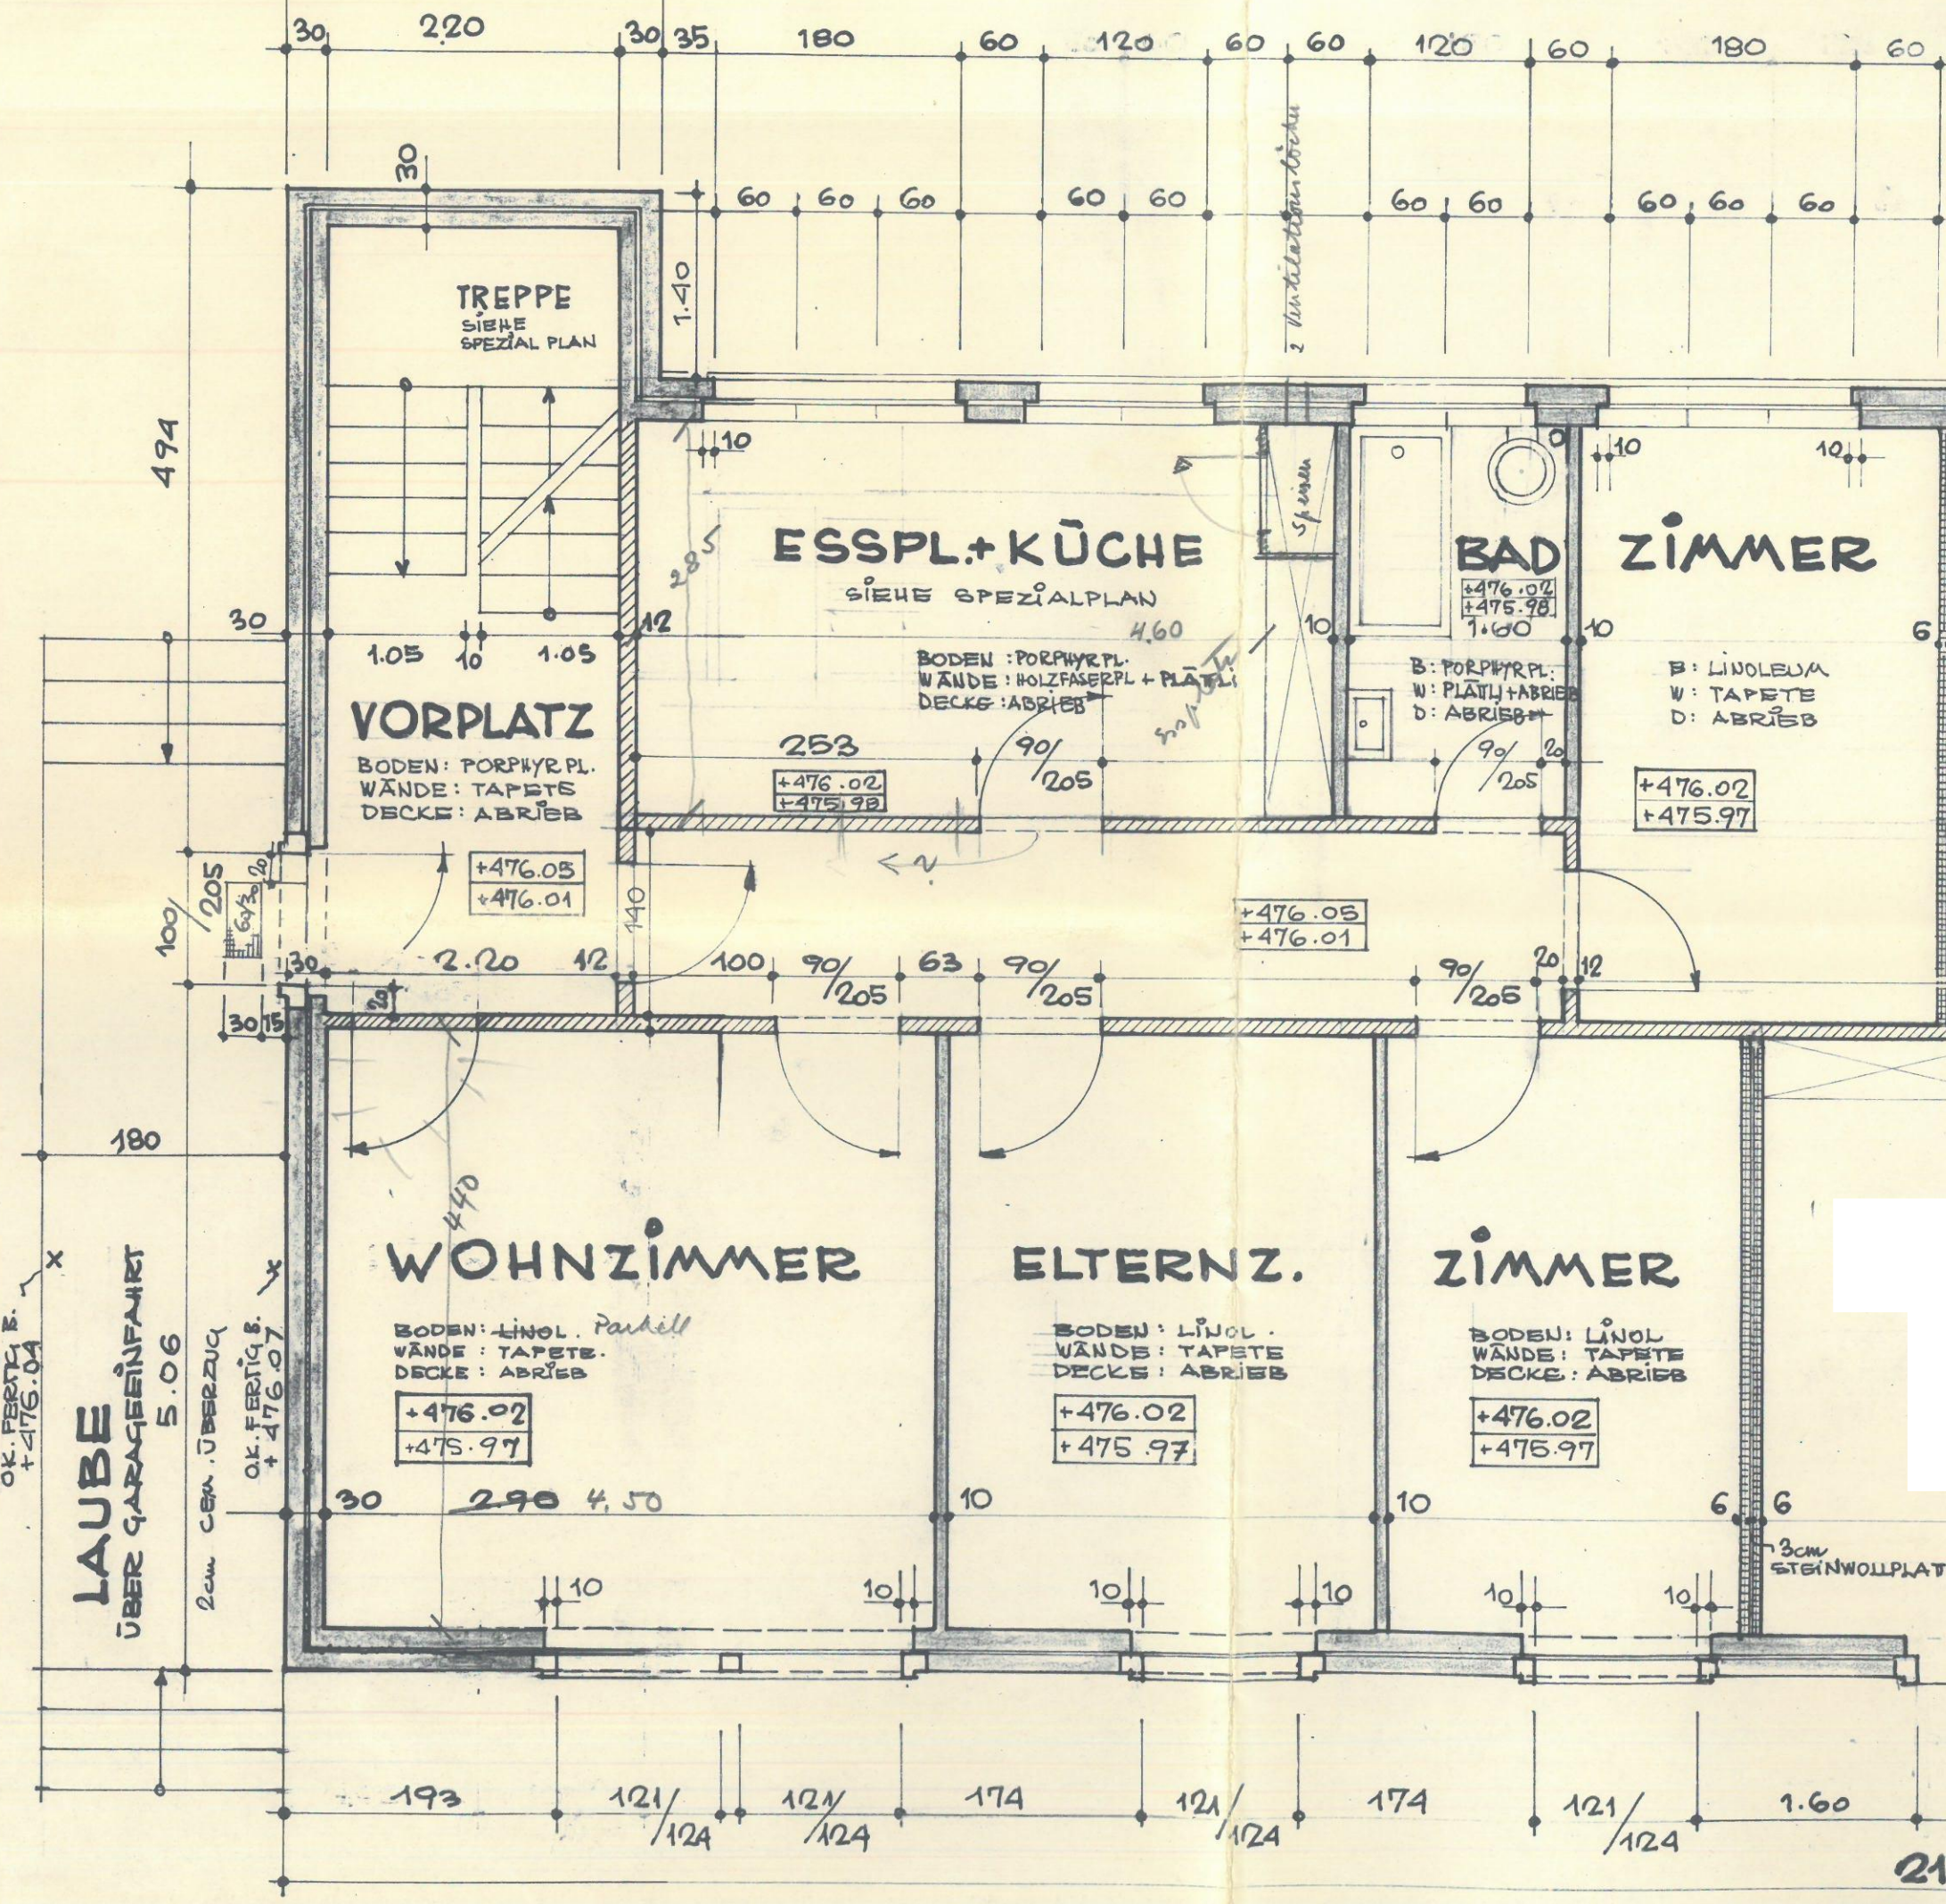

OK. FERTIG B.
+476.04

LAUBE

ÜBER GARAGEEINFAHRT

5.06

2cm GEM. ÜBERZUG

OK. FERTIG B.
+476.07

TREPPE
SIEHE
SPEZIAL PLAN

ESSPL.+KÜCHE
SIEHE SPEZIALPLAN

BAD ZIMMER

VORPLATZ

BODEN: PORPHYR PL.
WÄNDE: TAPETE
DECKE: ABRIB

BODEN: PORPHYR PL.
WÄNDE: HOLZFASER PL + PLÄTTLI
DECKE: ABRIB

B: PORPHYR PL.
W: PLÄTTLI + ABRIB
D: ABRIB

B: LINOLEUM
W: TAPETE
D: ABRIB

WOHNZIMMER