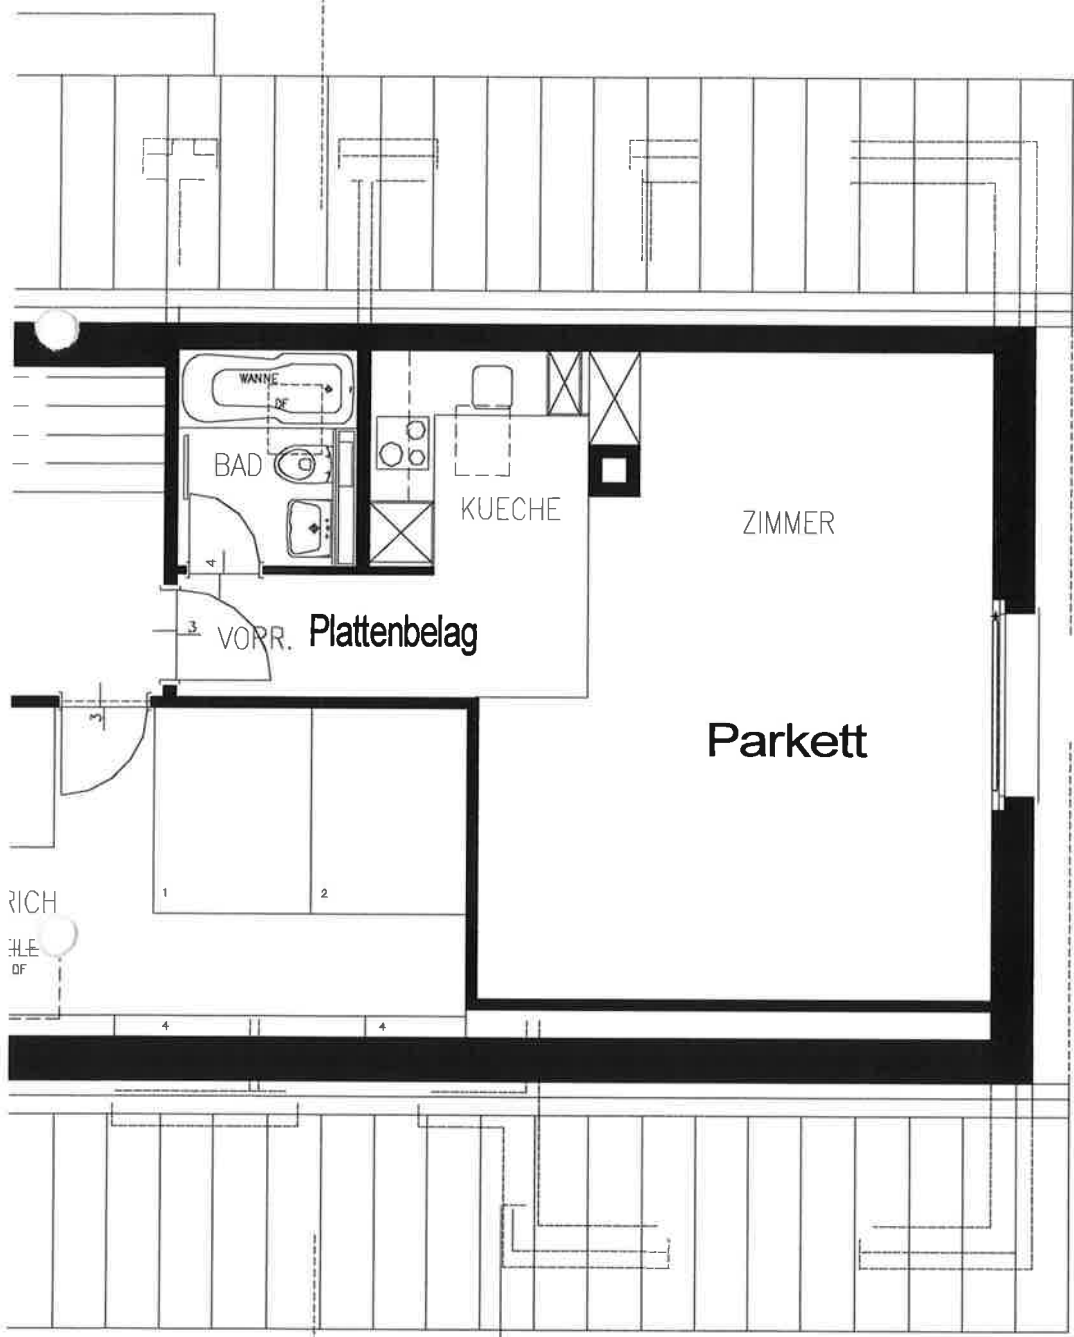

QS

RICH
HLE
DF

VORR. Plattenbelag

KUECHE

ZIMMER

Parkett

10.48

S