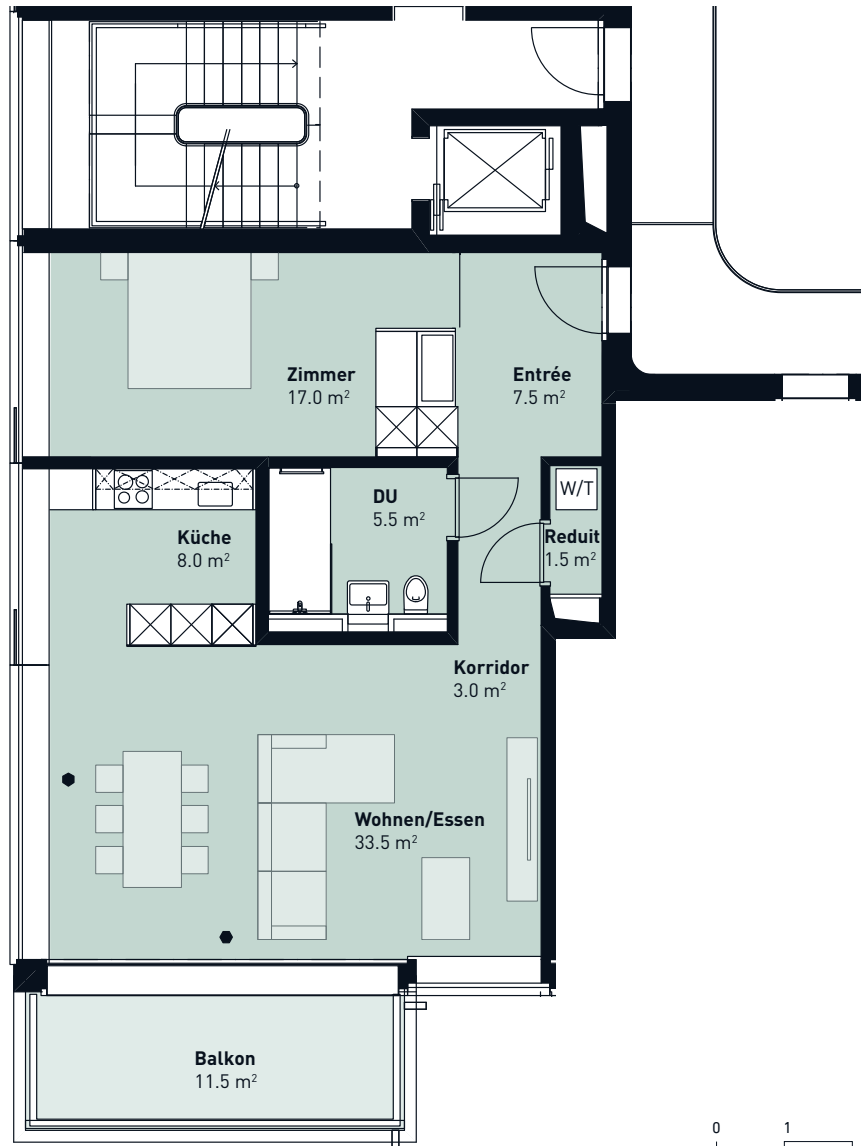

IM GRUND 13, EMBRACH | 2. OBERGESCHOSS 2.5-ZIMMER-WOHNUNG

Wohnungsnummer

13.208

Details

Wohnfläche:

ca. 76.0 m²

Balkon:

ca. 11.5 m²