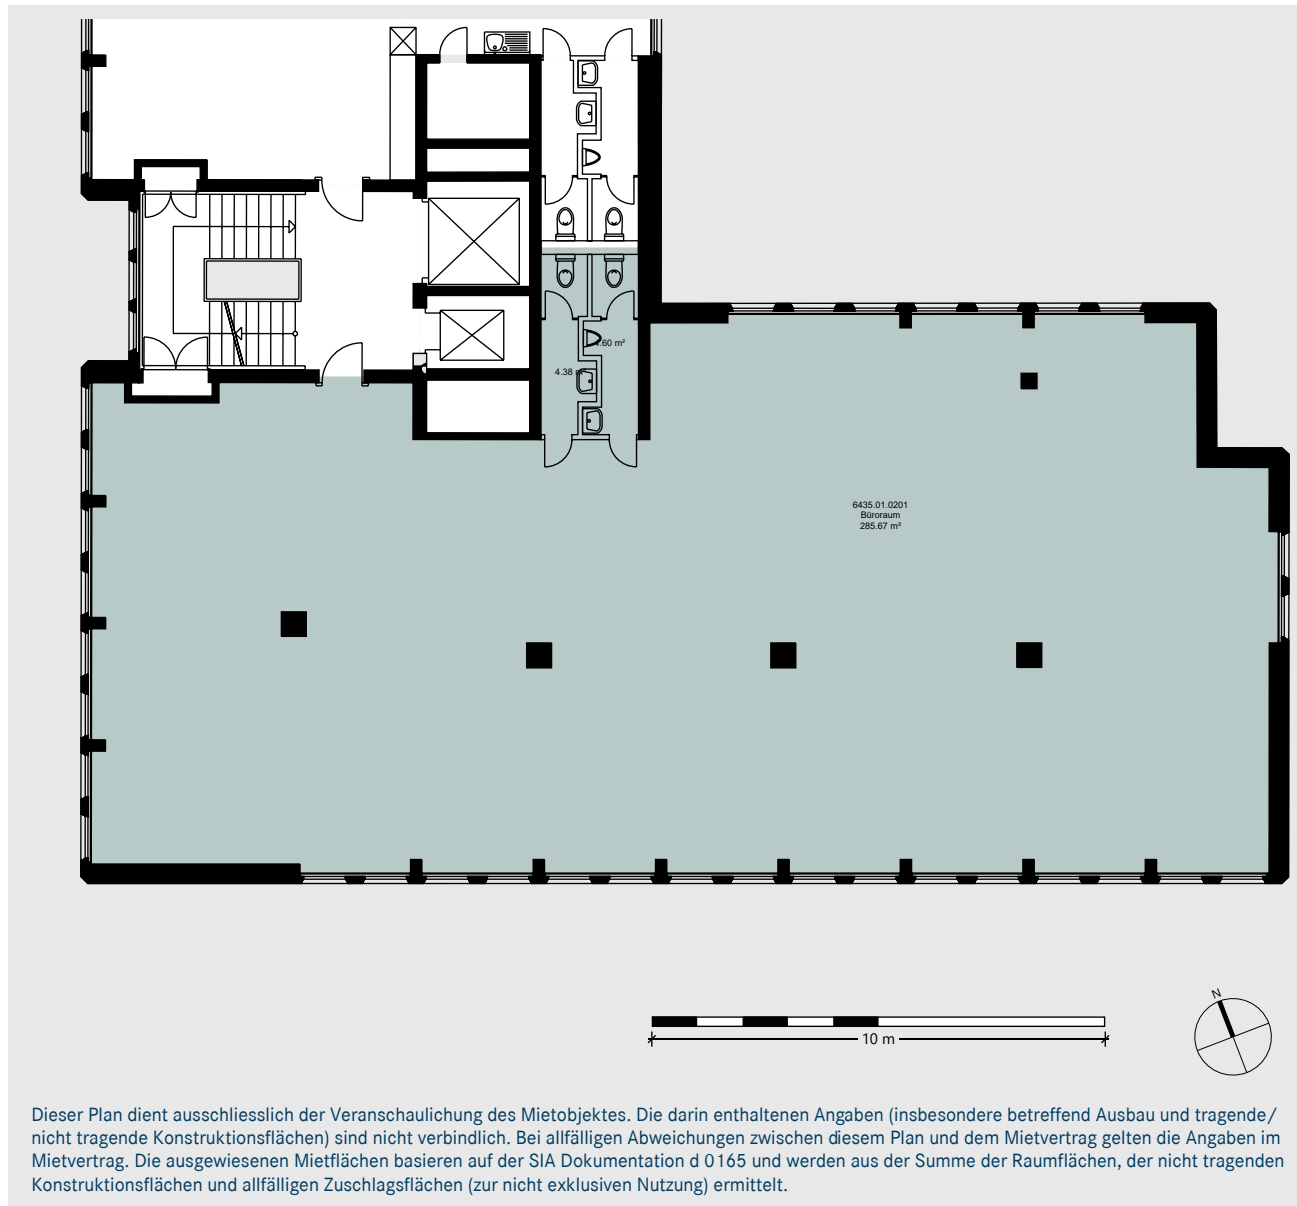

VERMIETUNGSPLAN

Flüelastr. 7
8048 Zürich

PSP Liegenschaft Nr. 6435

2. Obergeschoss

Druckdatum: 07.07.2020

Mst.: 1:167(A4) Ausdruck skaliert

Mietobjekt	Fläche m ²	ZF m ²	Total m ²
6435.01.0201	294.7	0.0	295

= Zuschlagsfläche ZF (anteilmässig)