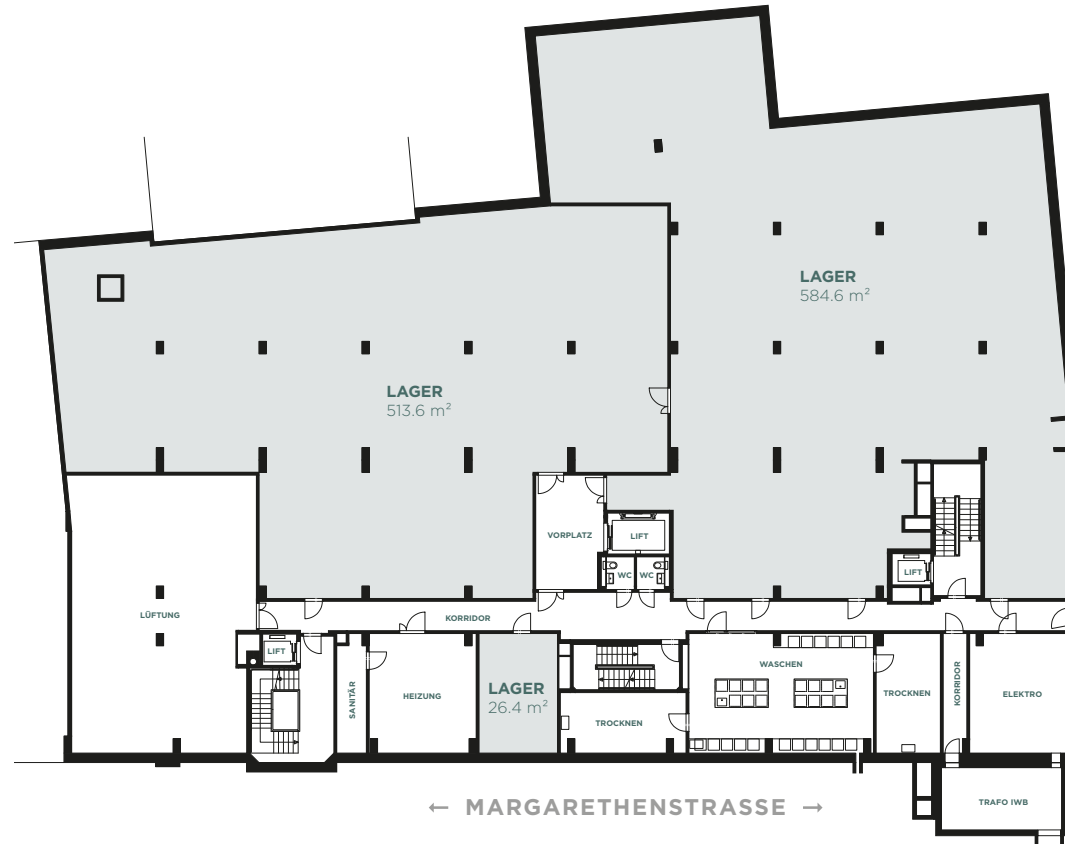

# MARGARETHENSTRASSE

MEINE ADRESSE IN BASEL

## 1. UNTERGESCHOSS

1'124.6 m<sup>2</sup>

Massstab 1:400

Alle Angaben, Pläne, Zeichnungen usw. sind unverbindlich. Bei sämtlichen Flächenangaben handelt es sich um Circumasse. Änderungen bleiben vorbehalten.