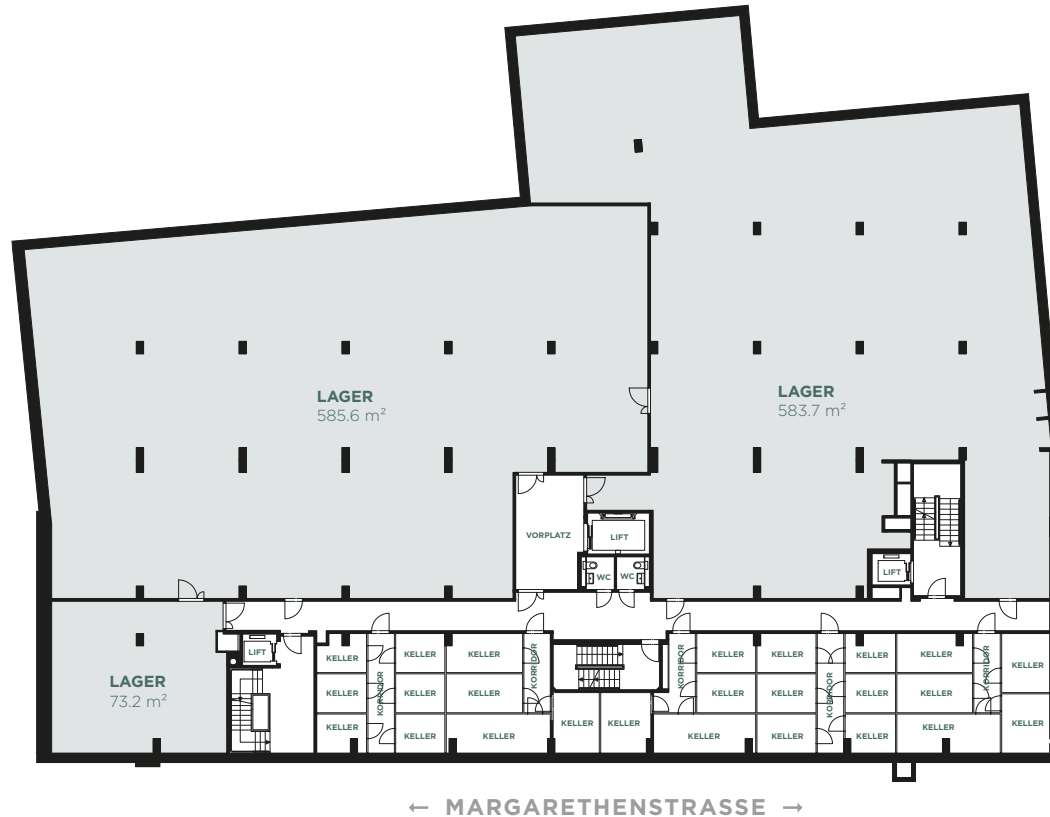

# MARGARETHENSTRASSE

MEINE ADRESSE IN BASEL

## 1. UNTERGESCHOSS

1'124.6 m<sup>2</sup>

Massstab 1:400

Alle Angaben, Pläne, Zeichnungen usw. sind unverbindlich. Bei sämtlichen Flächenangaben handelt es sich um Circumasse. Änderungen bleiben vorbehalten.

## 2. UNTERGESCHOSS

1'242.5 m<sup>2</sup>

Massstab 1:400

Alle Angaben, Pläne, Zeichnungen usw. sind unverbindlich. Bei sämtlichen Flächenangaben handelt es sich um Circumasse. Änderungen bleiben vorbehalten.