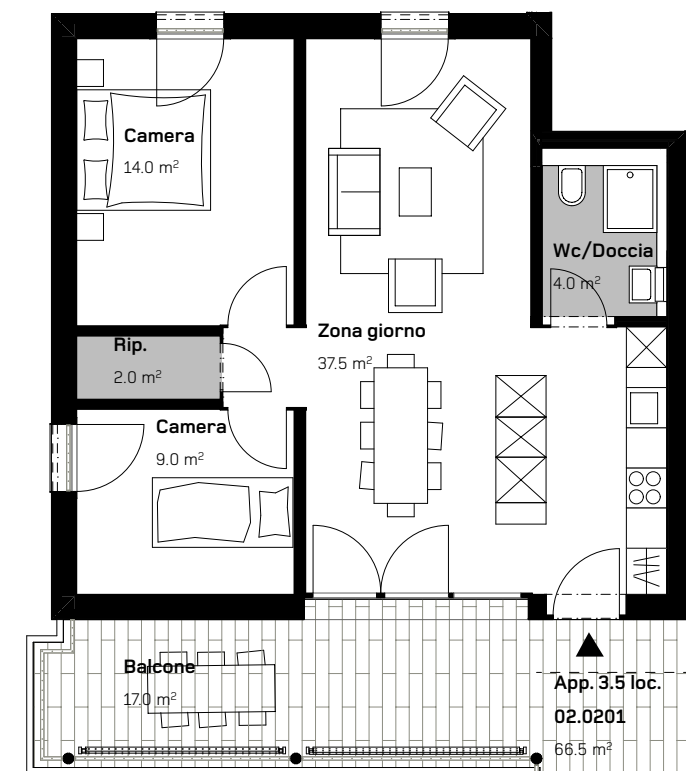

CASA DI RINGHIERA NORD  
APPARTAMENTO 3.5 LOCALI  
SECONDO PIANO

Via Ghiringhelli 57 a

APPARTAMENTO N.  
02.0201

DATI SUPERFICIE:

Superficie netta: 66.5 m<sup>2</sup>  
Superficie esterna: 17.0 m<sup>2</sup>

0 1 2 5m