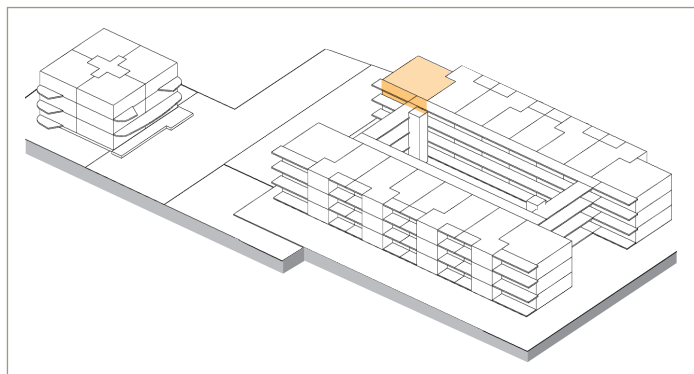

CASA DI RINGHIERA NORD  
APPARTAMENTO 3.5 LOCALI  
SECONDO PIANO

Via Ghiringhelli 57 a

APPARTAMENTO N.  
02.0201

DATI SUPERFICIE:

Superficie netta: 66.5 m<sup>2</sup>  
Superficie esterna: 17.0 m<sup>2</sup>