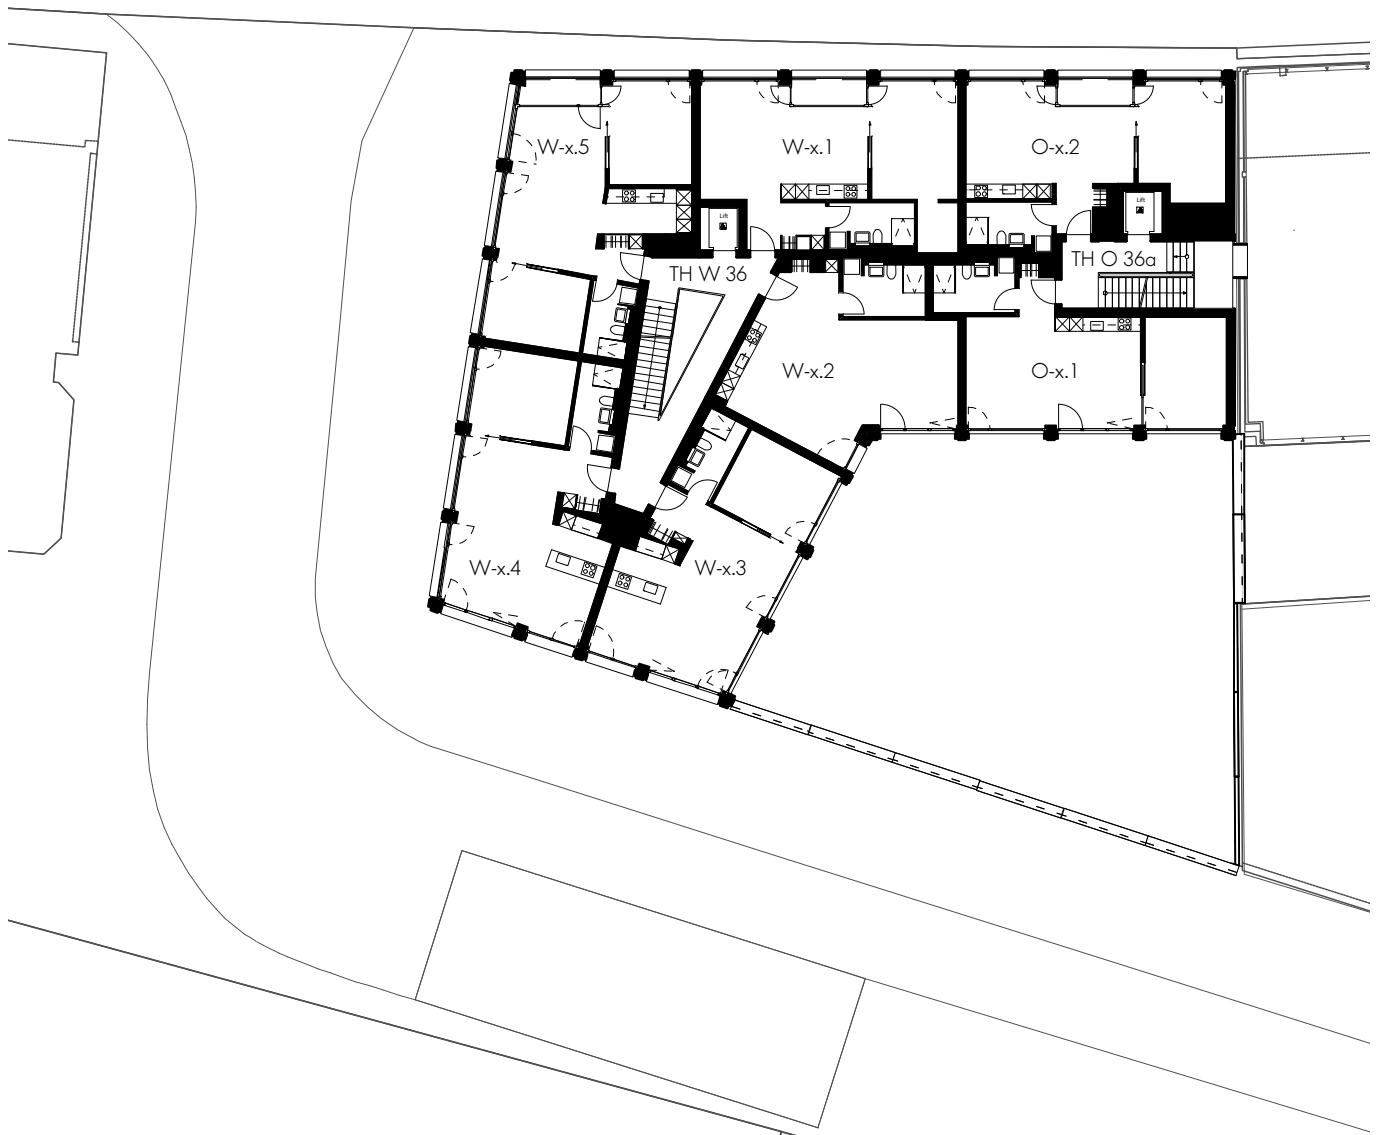

Übersicht 3. bis 6. Obergeschoss

Stadtwohnen zwischen
Aare und Alpen

A36a

www.a36a.ch

Erstvermietung: Ambühl&Partner AG
beat.ambuehl@immo-win.ch 076 339 78 45
www.immo-win.ch