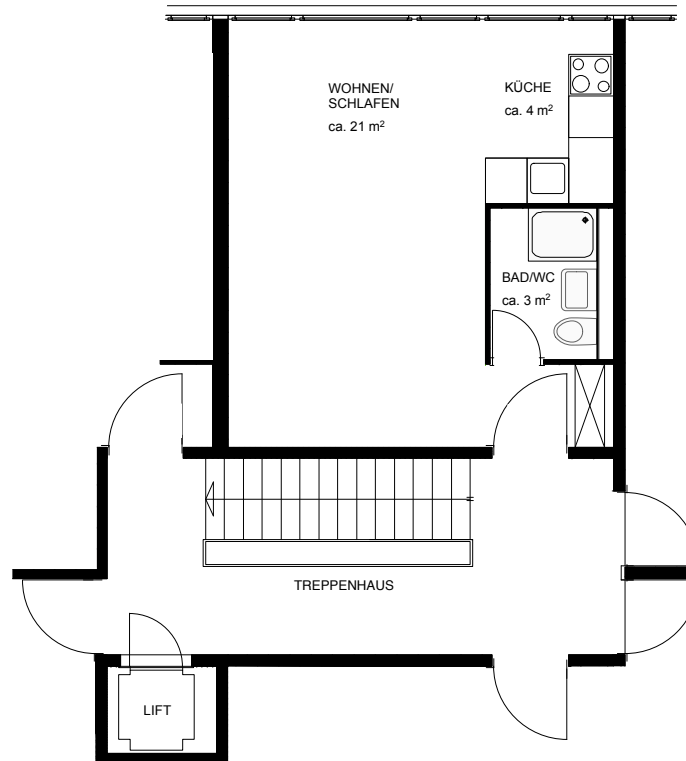

Missionsstrasse 8, 4055 Basel

2.Obergeschoss Nr. 4

3.Obergeschoss Nr.10

4.Obergeschoss Nr.16

5.Obergeschoss Nr.22

Netto Wohnfläche ca. 28 m²

1 1/2 Zimmer-Wohnung

1 Kellerabteil

|Missionsstrasse 10

|Missionsstrasse 8

0 1.0m 2.0m