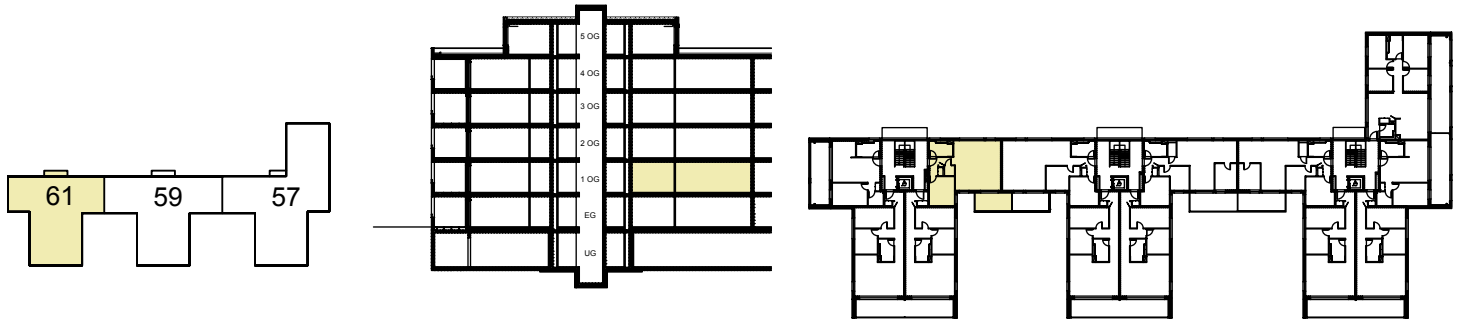

Liegenschaft	Wohnhaus "Im Hof", 5600 Lenzburg
Haus	Sägestrasse 61
Lage	1. Obergeschoss
Objekt	2.5 - Zimmer-Wohnung
Fläche	ca. 65.9 m ²
Objekt - Nummer	1256.03.0104

Situation

Schnitt

Übersicht

Grundriss
Massstab 1:100