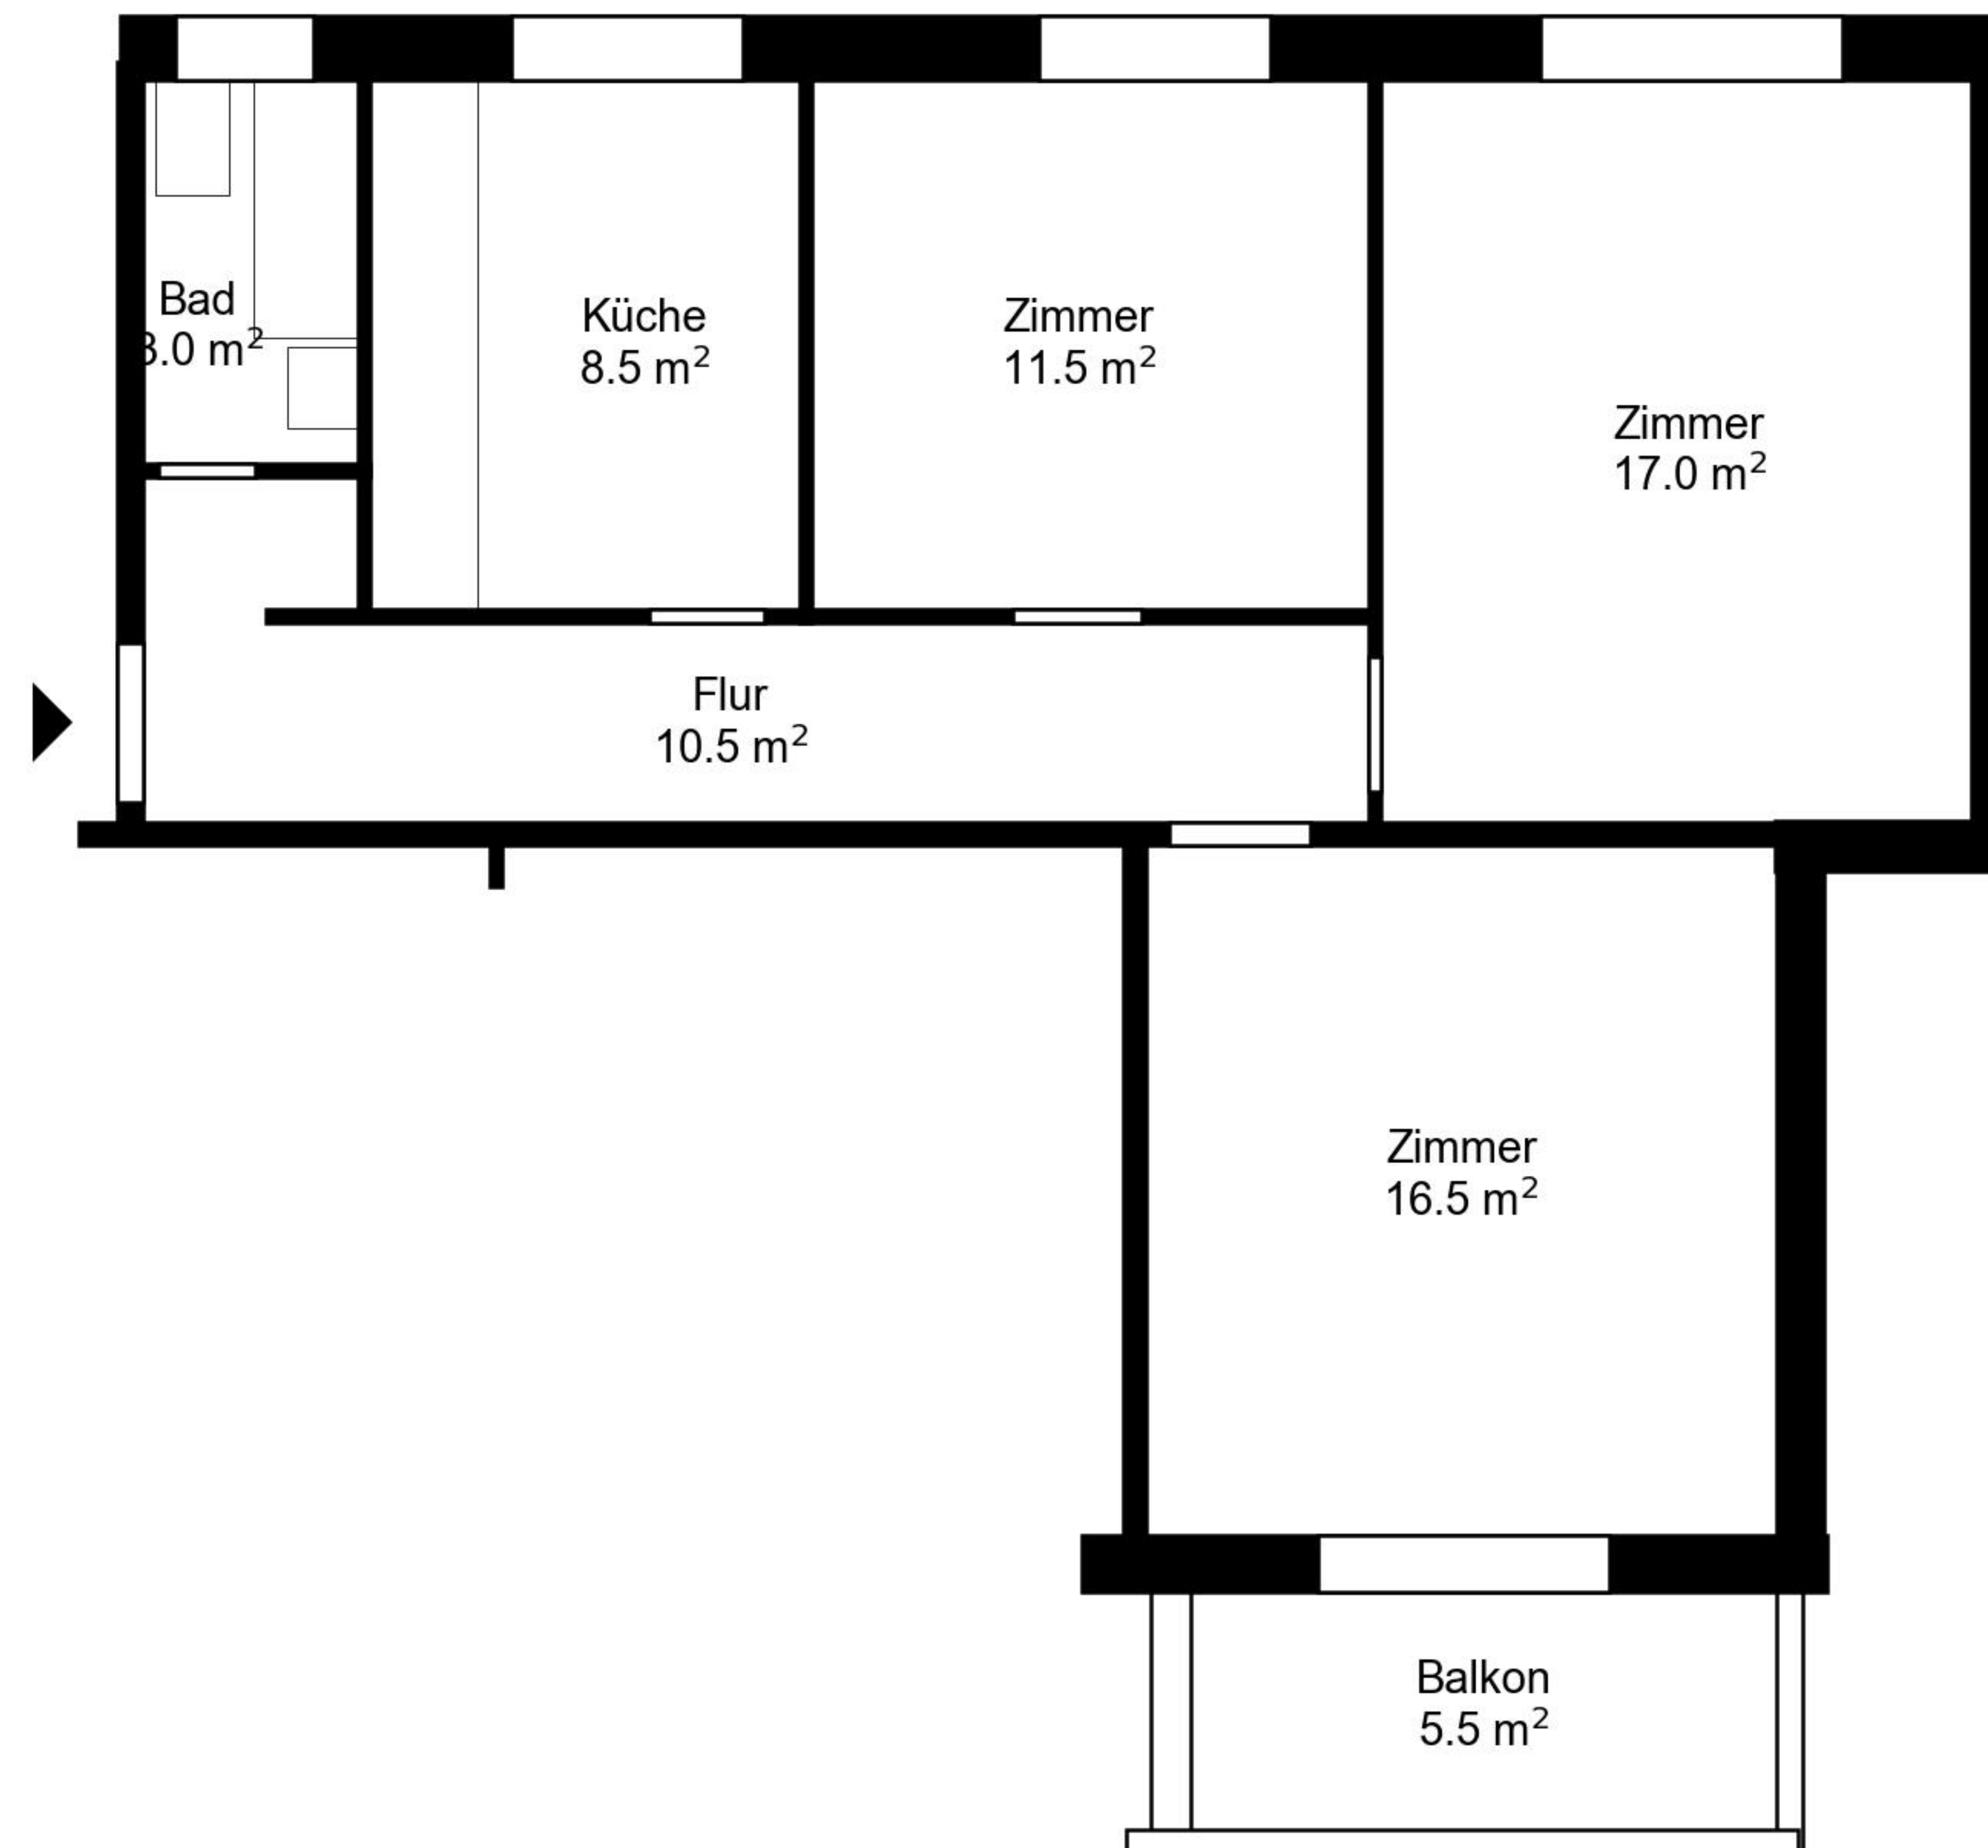

Grundriss

Adresse Grüzenstrasse 4, Winterthur
Zimmer 3

Wohnfläche 67 m²
Geschoss 1. Obergeschoss

Angaben ohne Gewähr. Änderungen bleiben vorbehalten.