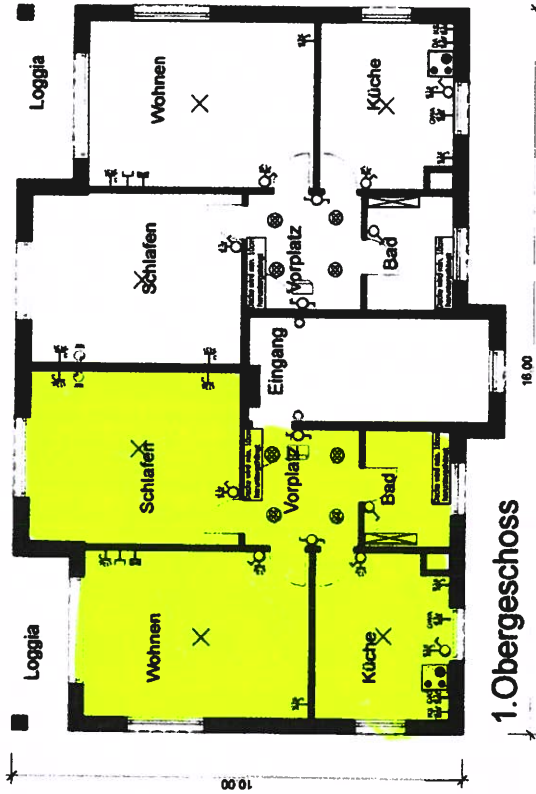

Sanierung Wohnungen im Erdgeschoss, 1. Obergeschoss und 2. Obergeschoss, Biziusstr. 51, 3006 Bern  
 Althaus Peter, Althaus-Bättschi Irene, Moos 21, 3363 Oberbrnz

**Geschosse**  
 1:100 / 20.09.2017 / sz

**Solberger Schreinerei**

... und ihr Wohnraum ENTSTEHT

Beauftragte:

Projektverfasser:

Legende:

Bestehend  
 Neu  
 Abbruch

**Erdgeschoss**

**1. Obergeschoss**

**2. Obergeschoss**

	Stodlöse T13 Geschirrwashautomat
	Kochherd
	Kombination Ausduster / Stodlöse T13
	Einbaurechner
	Gegensprechanlage
	Deckenauslass
	LED Einbauspot rund, weiss
	Anschluss Spiegelbrunn
	Leuchte 10W
	Ausduster
	Weichschalter
	Stodlöse Dampfblug
	Stodlöse T13 Küblschrank
	Stodlöse T13-3
	Stodlöse T13-3 gesch
	Hüssenschüsselkasten
	Telefonstodlöse
	TV Stodlöse
	Unterverteilung