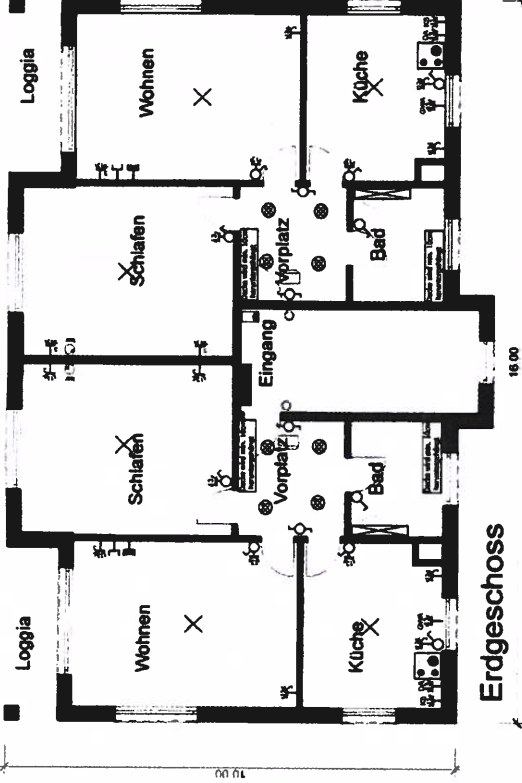

Sanierung Wohnungen im Erdgeschoss, 1. Obergeschoss und 2. Obergeschoss, Biziusstr. 51, 3006 Bern  
 Althaus Peter, Althaus-Bättschi Irene, Moos 21, 3363 Oberbrnz

**Geschosse**  
 1:100 / 20.09.2017 / sz

**Solberger Schreinerei**

... und ihr Wohnraum ENTSTEHT

Beauftragte:

Projektverfasser:

Legende:

Bestehend  
 Neu  
 Abbruch

**Erdgeschoss**

**1. Obergeschoss**

**2. Obergeschoss**

	Stodlöse T13 Geschirrwashautomat
	Kochherd
	Kombination Ausduster / Stodlöse T13
	Einbaurechner
	Gegensprechanlage
	Deckenauslass
	LED Einbauspot rund, weiss
	Anschluss Spiegelbrunn
	Leuchte 10W
	Ausduster
	Weichschalter
	Stodlöse Dampfblug
	Stodlöse T13 Küblschrank
	Stodlöse T13-3
	Stodlöse T13-3 gesch
	Hüssenschüsselkasten
	Telefonstodlöse
	TV Stodlöse
	Unterverteilung