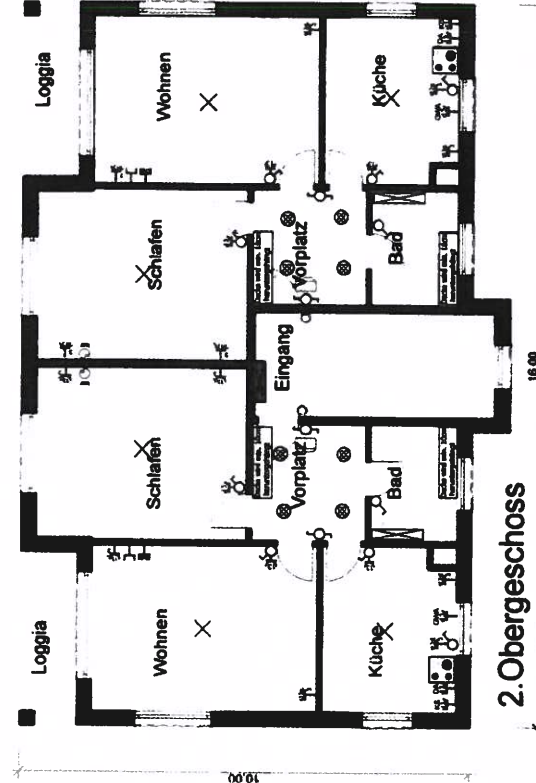

Sanierung Wohnungen im Erdgeschoss, 1. Obergeschoss und 2. Obergeschoss, Biziusstr. 51, 3006 Bern  
 Althaus Peter, Althaus-Bättschi Irene, Moos 21, 3363 Oberbrnz

**Geschosse**  
 1:100 / 20.09.2017 / sz

**Solberger Schreinerei**

... und ihr Wohnraum ENTSTEHT

Beauftragte:

Projektverfasser:

Legende:

Bestehend  
 Neu  
 Abbruch

**Erdgeschoss**

**1. Obergeschoss**

**2. Obergeschoss**

	Stodlöse T13 Geschirrwashautomat
	Kochherd
	Kombination Ausduster / Stodlöse T13
	Einbaurechner
	Gegensprechanlage
	Deckenauslass
	LED Einbauspot rund, weiss
	Anschluss Spiegelbrunn
	Leuchte 10W
	Ausduster
	Weichschalter
	Stodlöse Dampfblug
	Stodlöse T13 Küblschrank
	Stodlöse T13-3
	Stodlöse T13-3 gesch
	Hüssenschüsselkasten
	Telefonstodlöse
	TV Stodlöse
	Unterverteilung