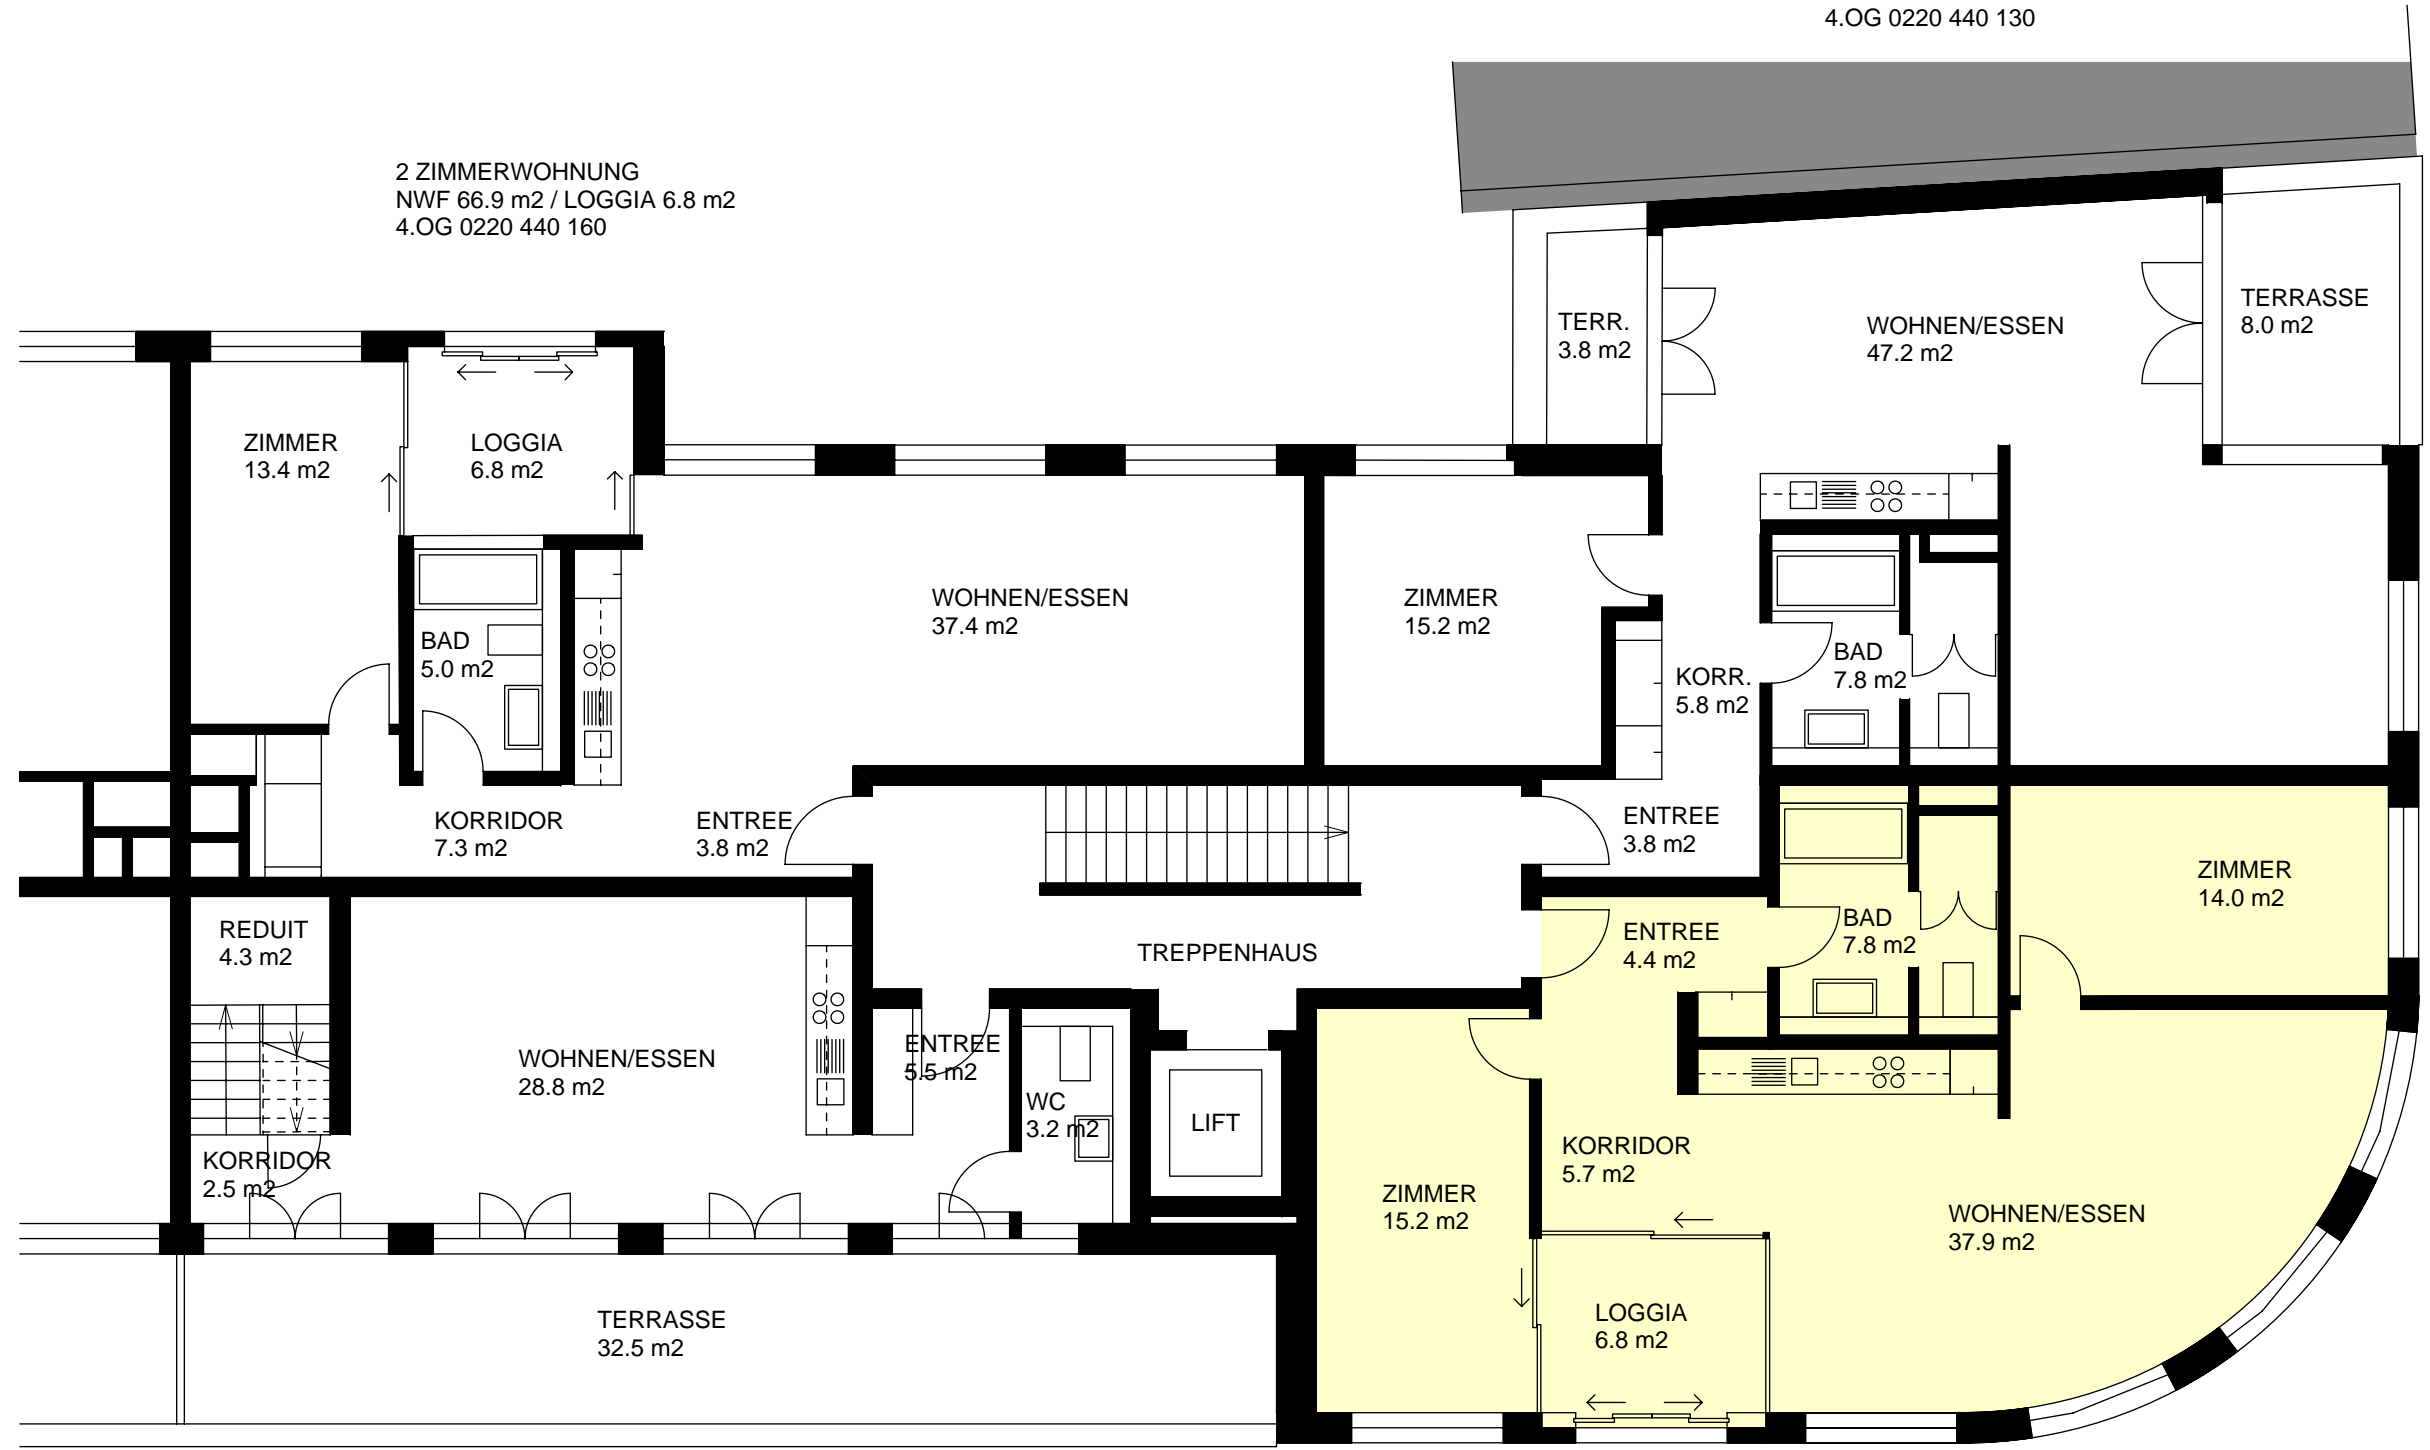

Objekt: 0220 Bruchstrasse 2 Luzern  
4.Obergeschoss

2 ZIMMERWOHNUNG  
NWF 79.8 m<sup>2</sup>  
4.OG 0220 440 130

2 ZIMMERWOHNUNG  
NWF 66.9 m<sup>2</sup> / LOGGIA 6.8 m<sup>2</sup>  
4.OG 0220 440 160

2 ZIMMERWOHNUNG  
NWF 84.9 m<sup>2</sup>  
4.OG 0220 440 150

3 ZIMMERWOHNUNG  
NWF 84.9 m<sup>2</sup> / LOGGIA 6.8 m<sup>2</sup>  
4.OG 0220 440 140