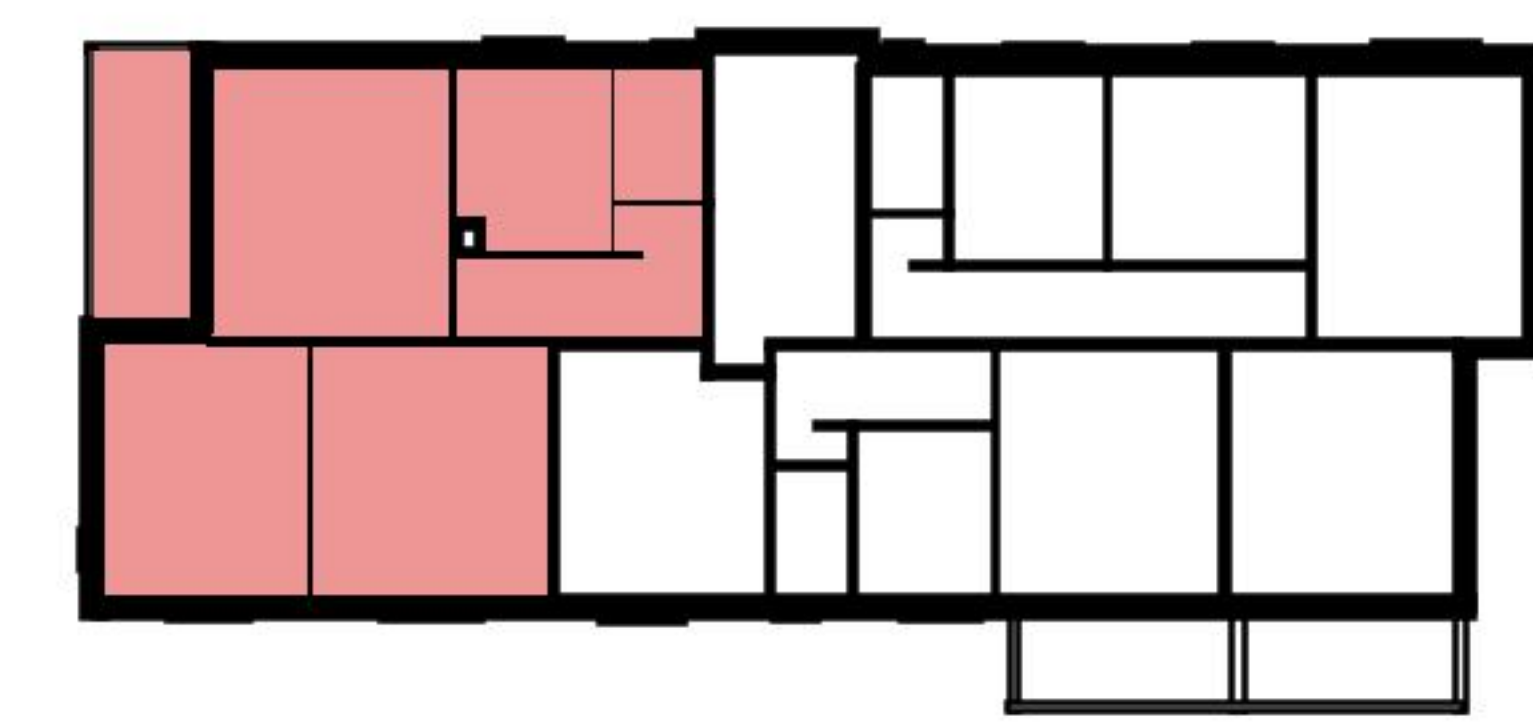

Grundriss

Adresse Grüzenstrasse 4, Winterthur
Zimmer 3

Wohnfläche 69 m²
Geschoss 3. Obergeschoss

Angaben ohne Gewähr. Änderungen bleiben vorbehalten.