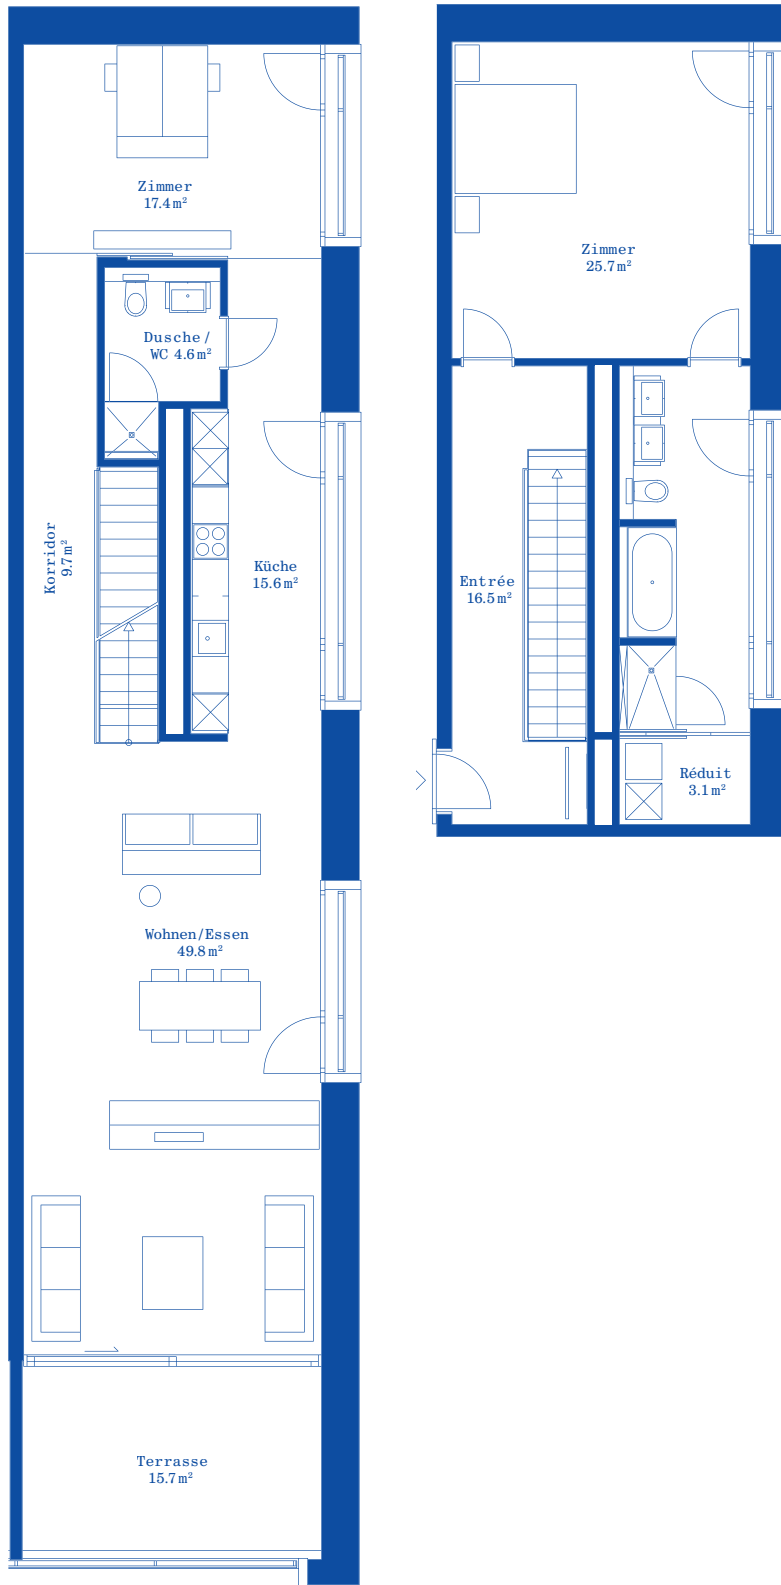

WOHNUNG 7_2

Maisonette / 6. & 7. OG / 3.5 Zimmer / ca. 155 m²

1:125 0m 1m 2m 3m 4m 5m