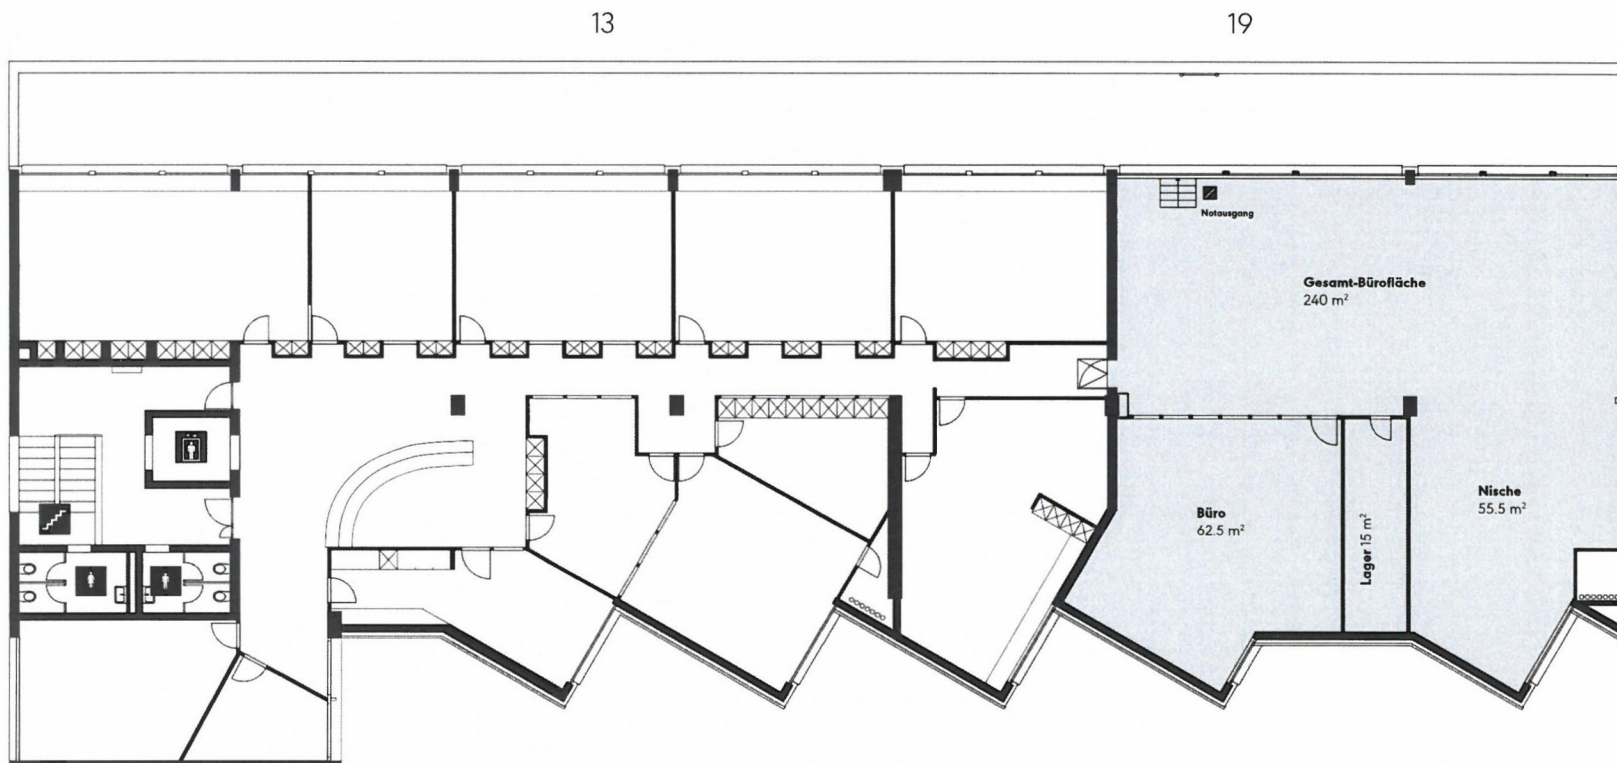

Schützenstrasse 13, 8902 Urdorf

Grundrissplan - 2. Obergeschoss

New-
Office

.ch/

240 m²

KONTAKT

livit

Livit AG Real Estate Management