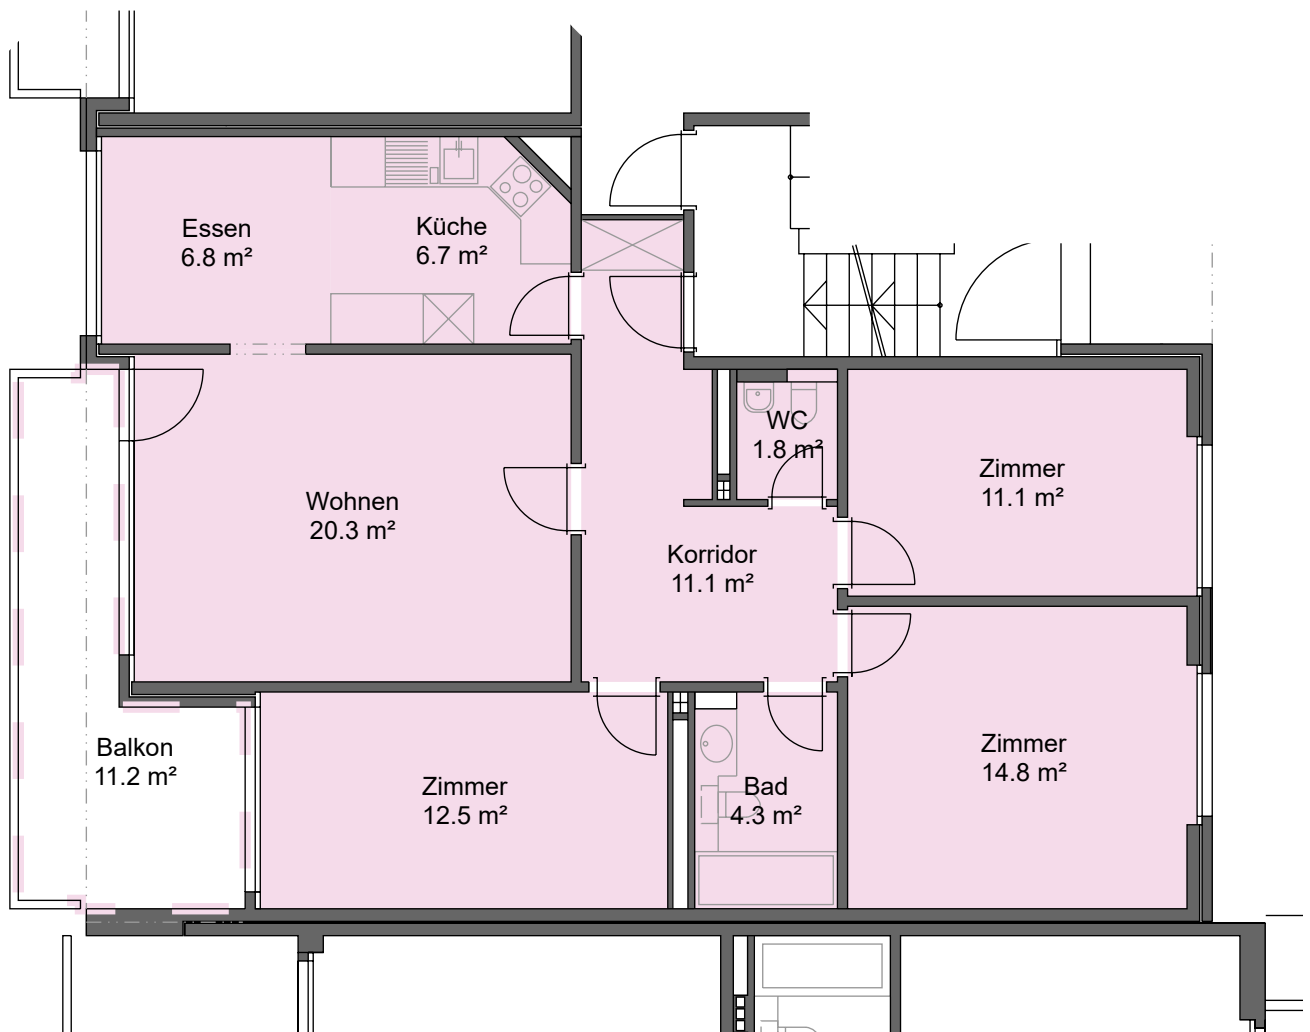

# 4.5 - Zimmer - Wohnung Neutrottenstrasse 69, 8207 Schaffhausen

Mietobjekt: 5320.02.0007  
Etage: Erdgeschoss  
Mietfläche ca.: 89 m<sup>2</sup>

05.03.2021 / Änderungen vorbehalten