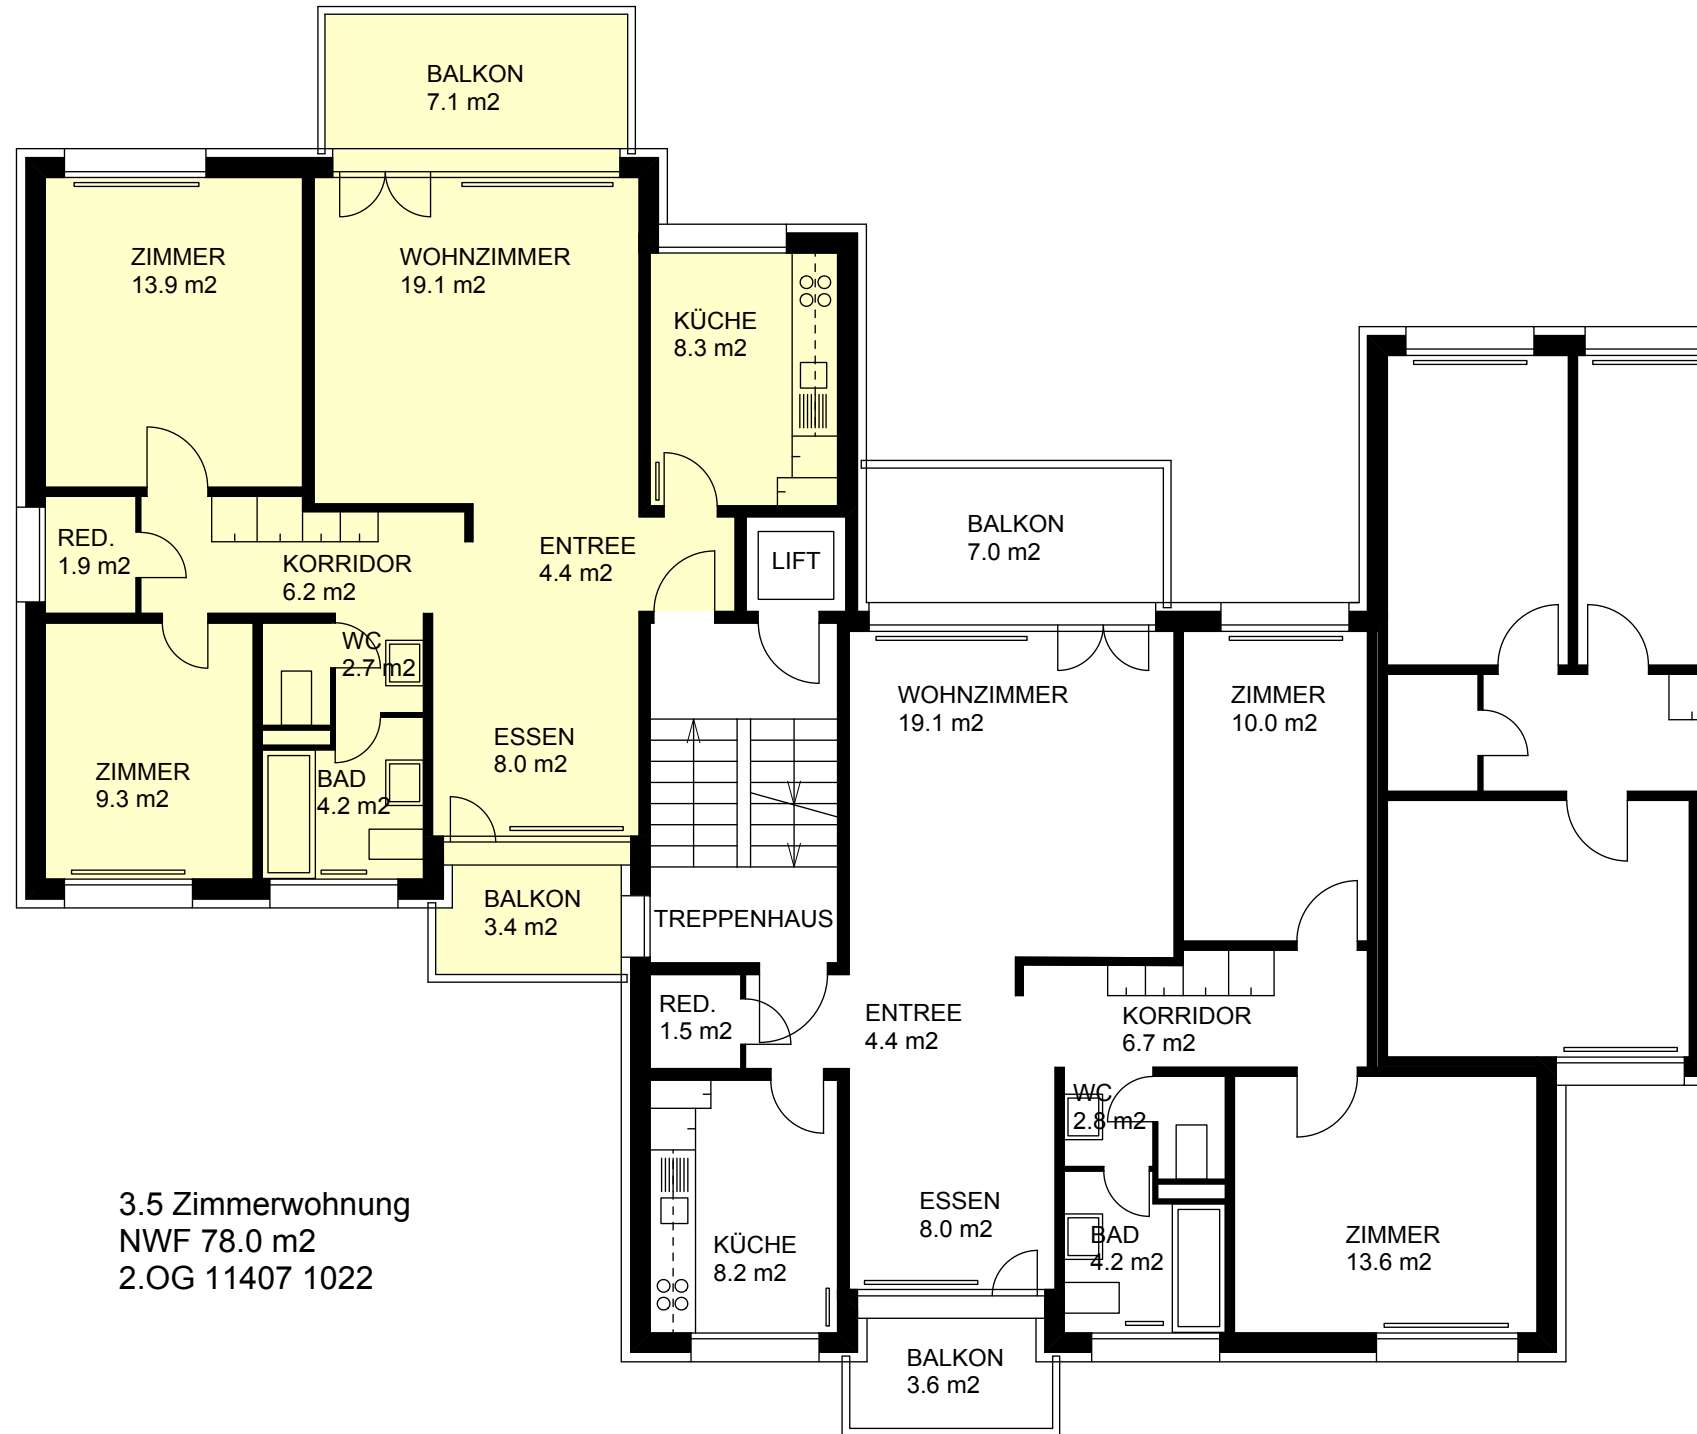

Obergütschstrasse 17 6003 Luzern
2.Obergeschoss

3.5 Zimmerwohnung
NWF 78.0 m²
2.OG 11407 1022

3.5 Zimmerwohnung
NWF 78.5 m²
2.OG 11407 1021