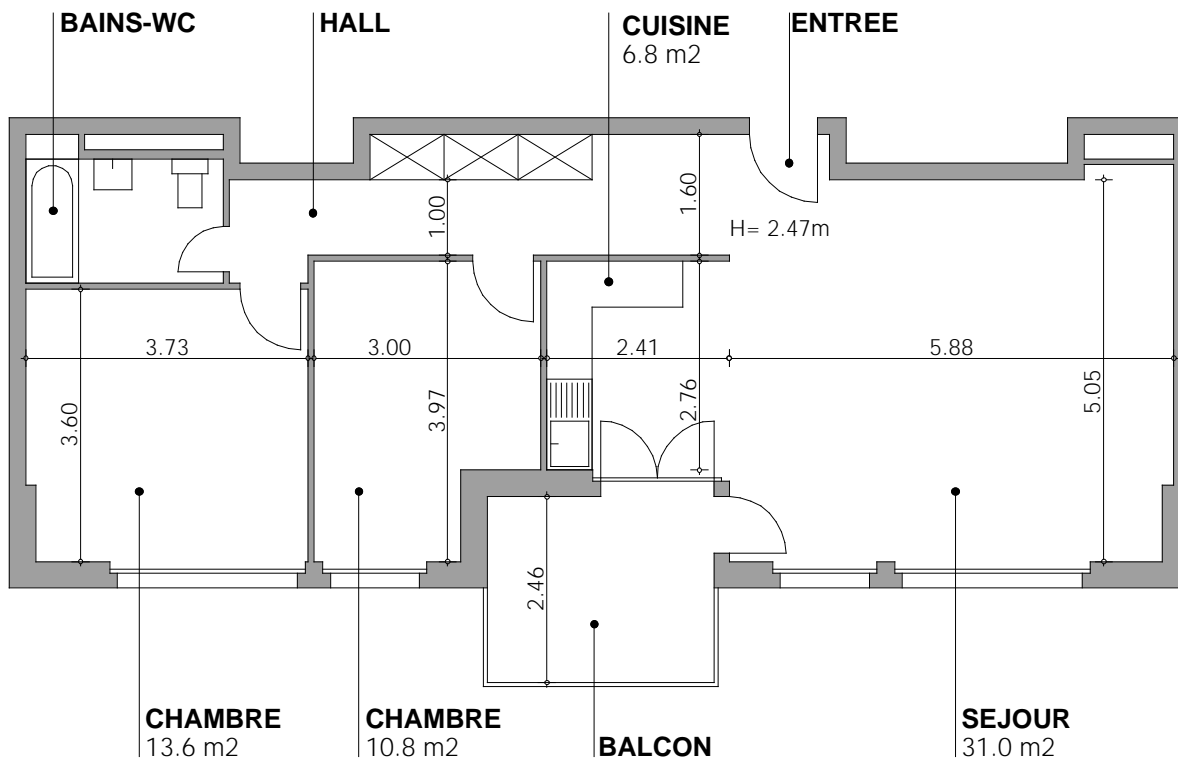

22, rue de la Berra 1630 Bulle Bulle

bureau **b2** sa

APPARTEMENT 3p
SURFACE Env. 77 m²
ETAGE Rez

« La Suisse »
Assurances · Versicherungen · Assicurazioni

8699.01.0003

— = 1 mètre

Dimensions approximatives. S. E. ou O. ne constitue pas un document contractuel