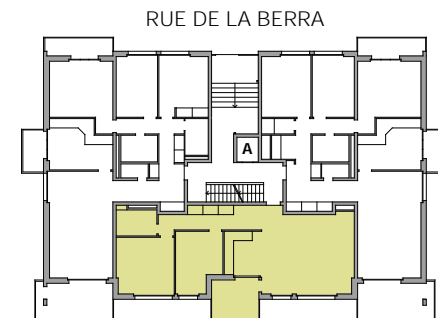

22, rue de la Berra 1630 Bulle Bulle

bureau **b2** sa

APPARTEMENT 3p
SURFACE Env. 77 m²
ETAGE Rez

« La Suisse »
Assurances · Versicherungen · Assicurazioni

8699.01.0003

— = 1 mètre

Dimensions approximatives. S. E. ou O. ne constitue pas un document contractuel