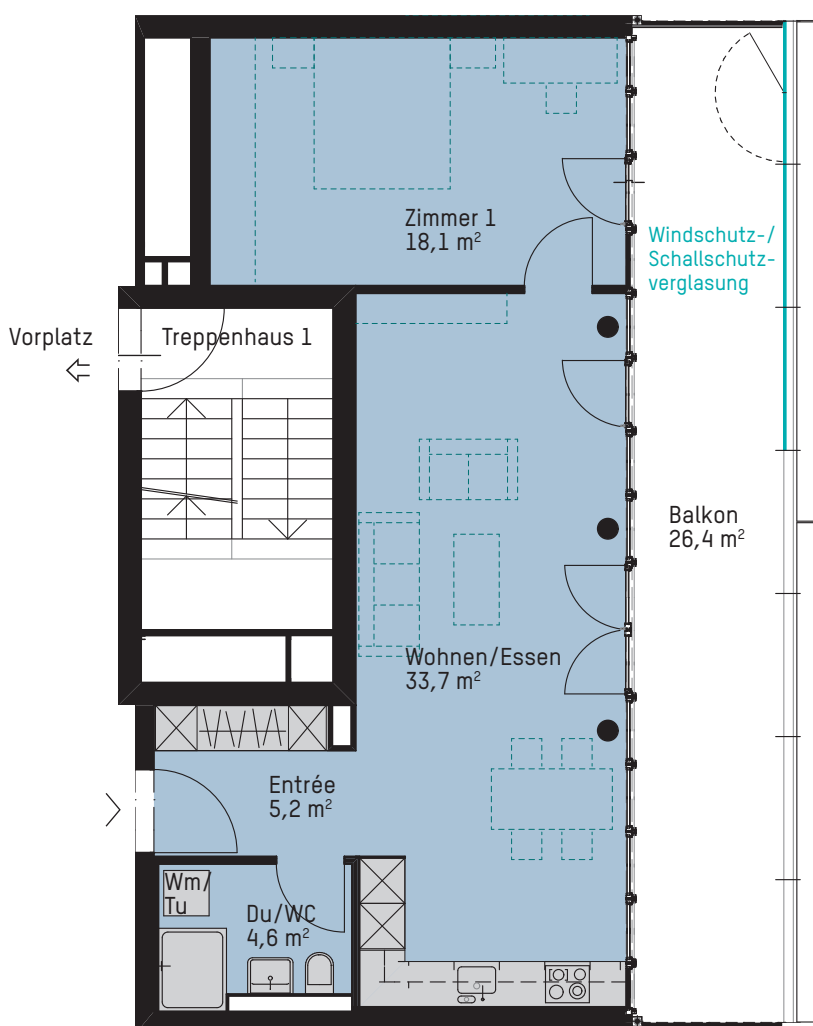

Wohnung Typ 4

Adresse Schlosstrasse 1, 4133 Pratteln
Grösse 2,5 Zimmer
Nutzfläche 61,6 m²
Geschoss 20
Referenznummer 5413.01.2002

Massstab 1:100