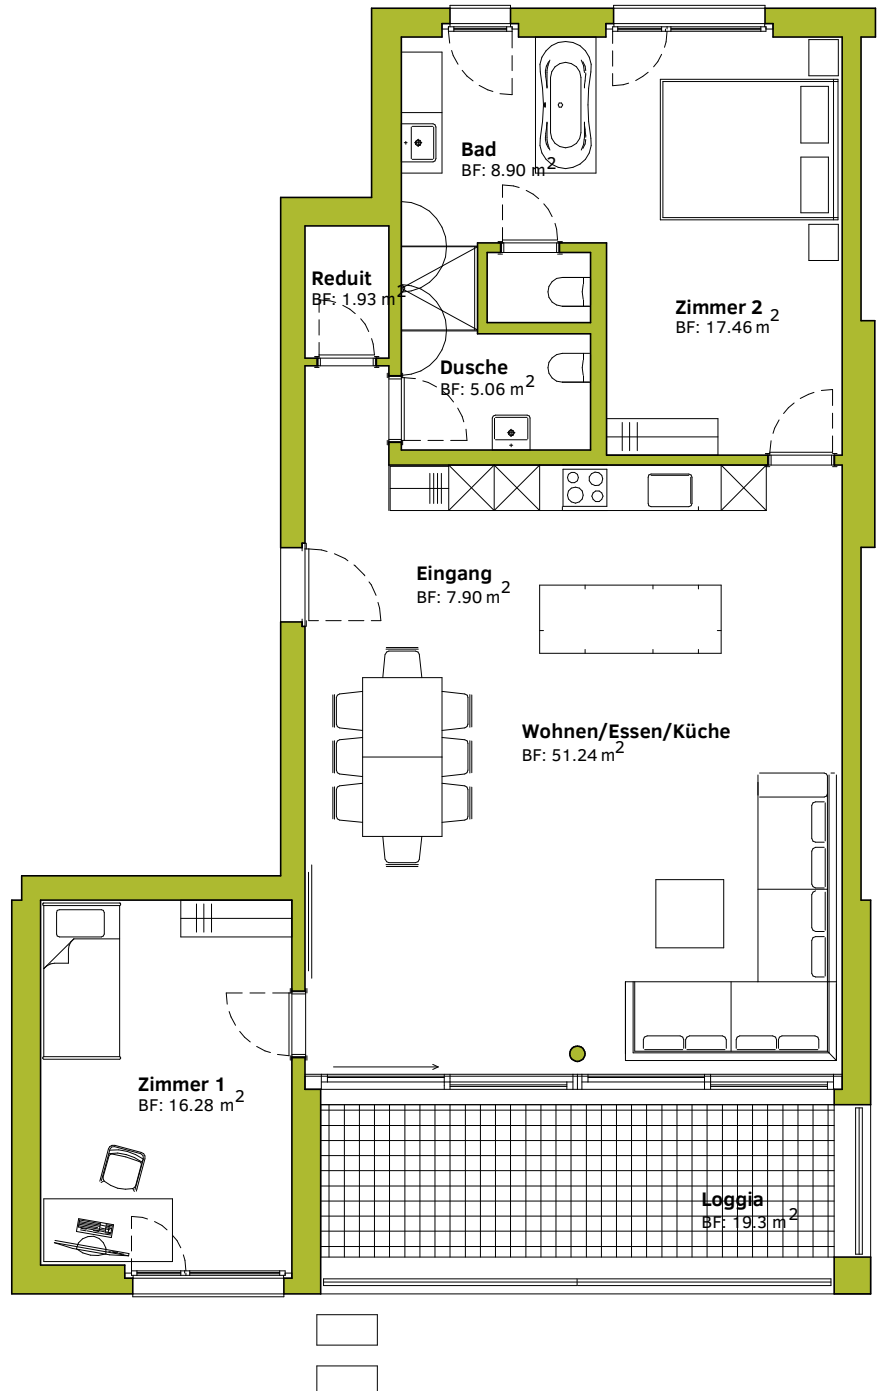

3.5 Zimmerwohnung Erdgeschoss Heilbachrain 33

ROSSI LYSS
MIETE-ROSSI.CH

Gebäude 70

Wohnung 70A-01

- Wohnfläche: 108.7 m²
- Loggia: 19.3 m²

0 1 2 3 5 [m]

Format A4 Mst. 1:100

Änderungen und Abweichungen gegenüber den publizierten Angaben bleiben ausdrücklich vorbehalten. Keine Haftung.