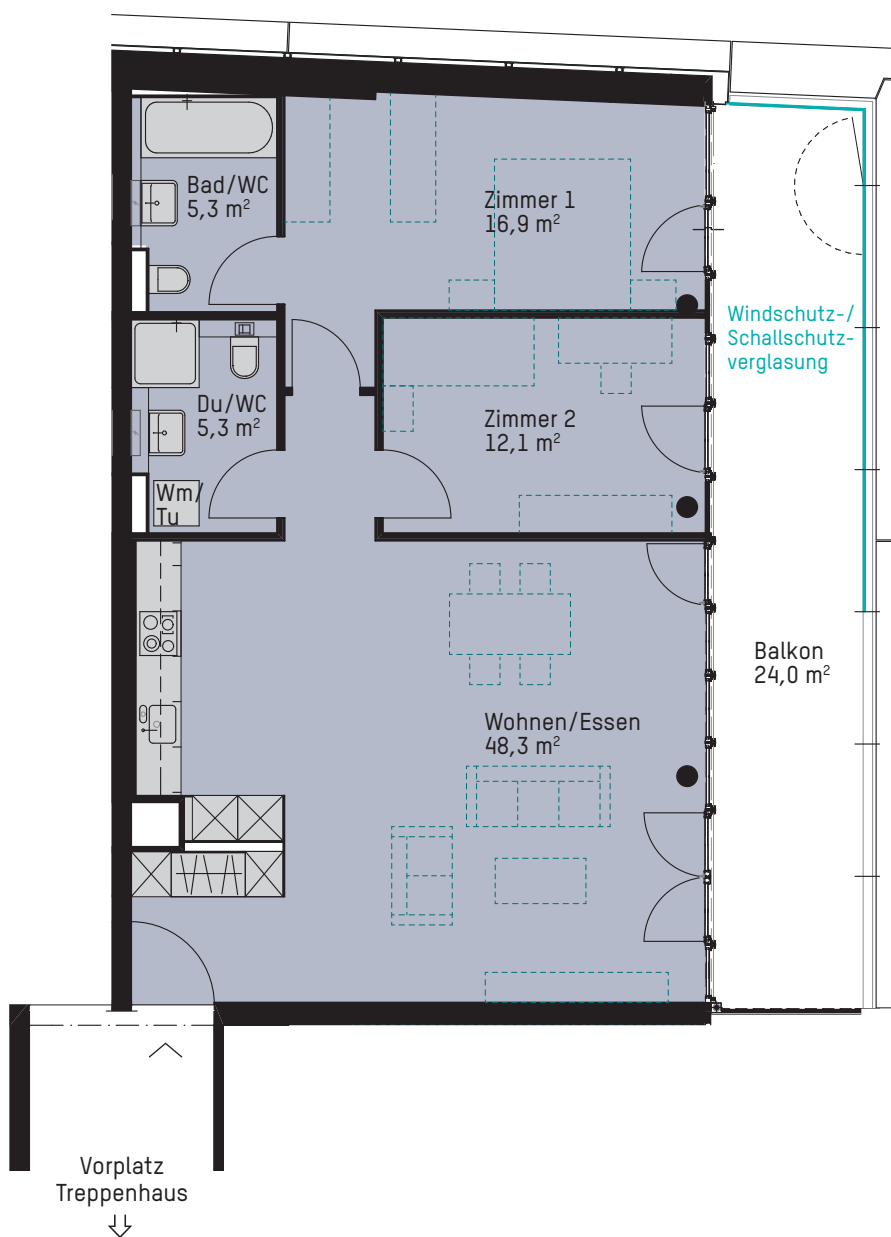

Wohnung Typ 2

Adresse Schlosstrasse 1, 4133 Pratteln
Grösse 3,5 Zimmer
Nutzfläche 87,9 m²
Geschoss 20
Referenznummer 5413.01.2001

Massstab 1:100