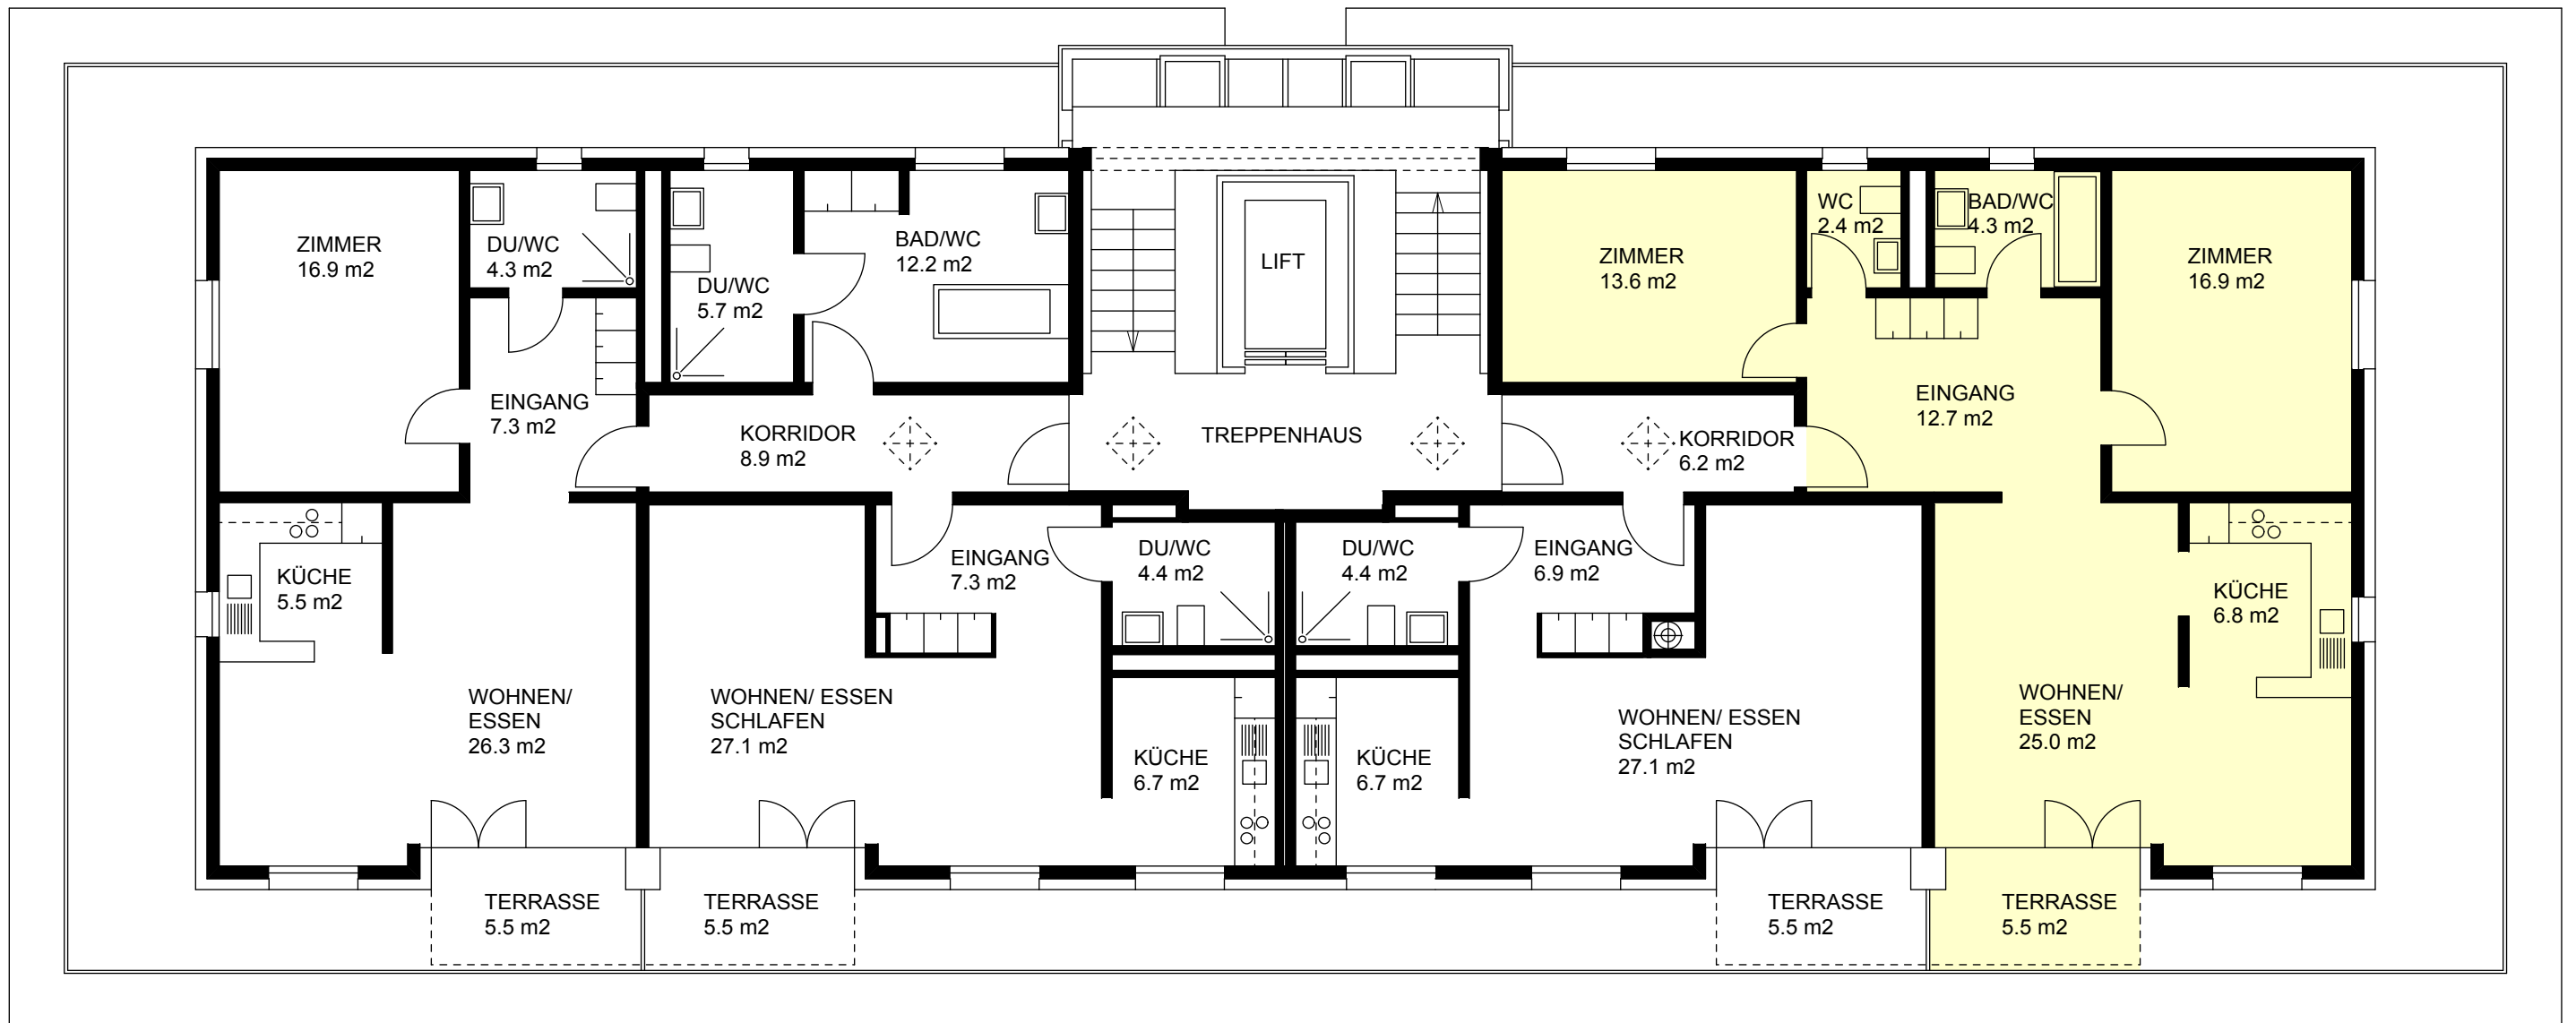

Kellerstrasse 44 6003 Luzern
4.Obergeschoss

2.5 Zimmerwohnung
NWF 60.3 m²
4.OG 11000 1041

3.5 Zimmerwohnung
NWF 81.7 m²
4.OG 11000 1044

1.5 Zimmerwohnung
NWF 45.5 m²
4.OG 11000 1042

1.5 Zimmerwohnung
NWF 45.1 m²
4.OG 11000 1043