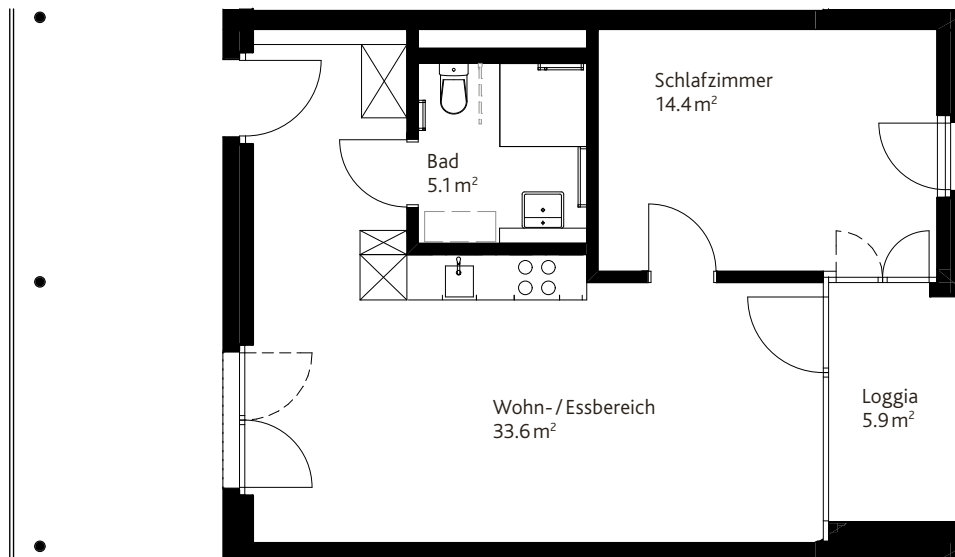

Langhaus 1. Obergeschoss

Wohnung Nr. 224

2½ Zimmer

53.1 m² Hauptnutzfläche

5.9 m² Loggia

Vermietung

Reasco AG · Industrieplatz · CH-8212 Neuhausen am Rheinfall

T +41 52 674 62 22

Masstab 1:100