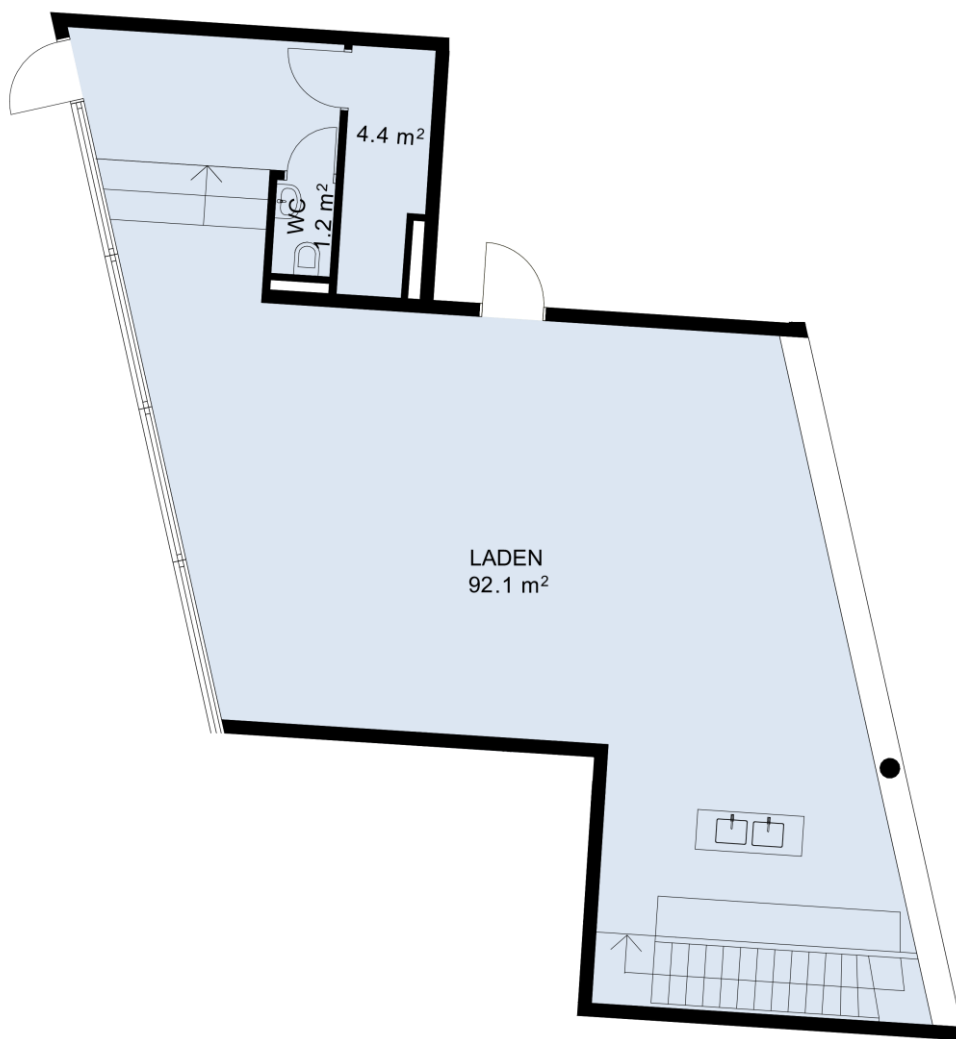

Geschossübersicht

Gewerbe

Adresse/n:	Weissenbühlweg 40 A
Geschoss:	Erdgeschoss
Mietfläche:	97.70 m2
EGID / IMMOPAC / ABAIMMO	11520509 / 208004 / 501
DocName:	208004_Weissenbühlweg 40A_EG_501.docx

Geschossübersicht

Gewerbe

Adresse/n:	Weissenbühlweg 40 A
Geschoss:	1. Untergeschoss
Mietfläche:	42.00 m2
EGID / IMMOPAC / ABAIMMO	11520509 / 208071 / 302
DocName:	208071_Weissenbühlweg 40A_UG_302.docx

Disclaimer: Die Grundrisse dienen der allgemeinen Information und erfolgen ohne Gewähr. Jegliche Haftung wird abgelehnt. Änderungen bleiben ausdrücklich vorbehalten.