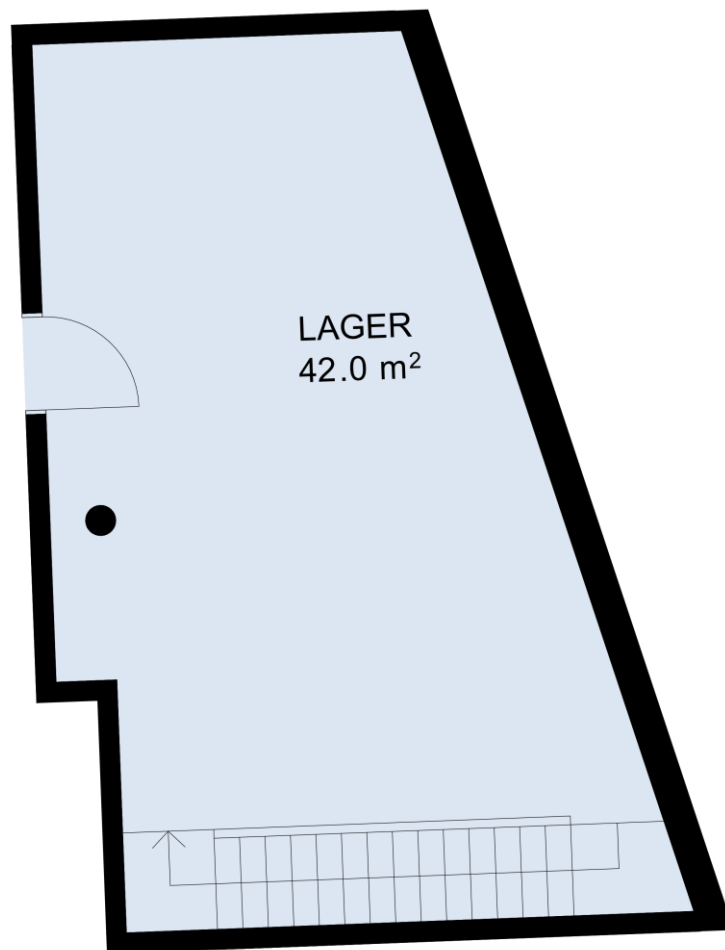

Geschossübersicht

Gewerbe

Adresse/n:	Weissenbühlweg 40 A
Geschoss:	Erdgeschoss
Mietfläche:	97.70 m2
EGID / IMMOPAC / ABAIMMO	11520509 / 208004 / 501
DocName:	208004_Weissenbühlweg 40A_EG_501.docx

Geschossübersicht

Gewerbe

Adresse/n:	Weissenbühlweg 40 A
Geschoss:	1. Untergeschoss
Mietfläche:	42.00 m2
EGID / IMMOPAC / ABAIMMO	11520509 / 208071 / 302
DocName:	208071_Weissenbühlweg 40A_UG_302.docx

Disclaimer: Die Grundrisse dienen der allgemeinen Information und erfolgen ohne Gewähr. Jegliche Haftung wird abgelehnt. Änderungen bleiben ausdrücklich vorbehalten.