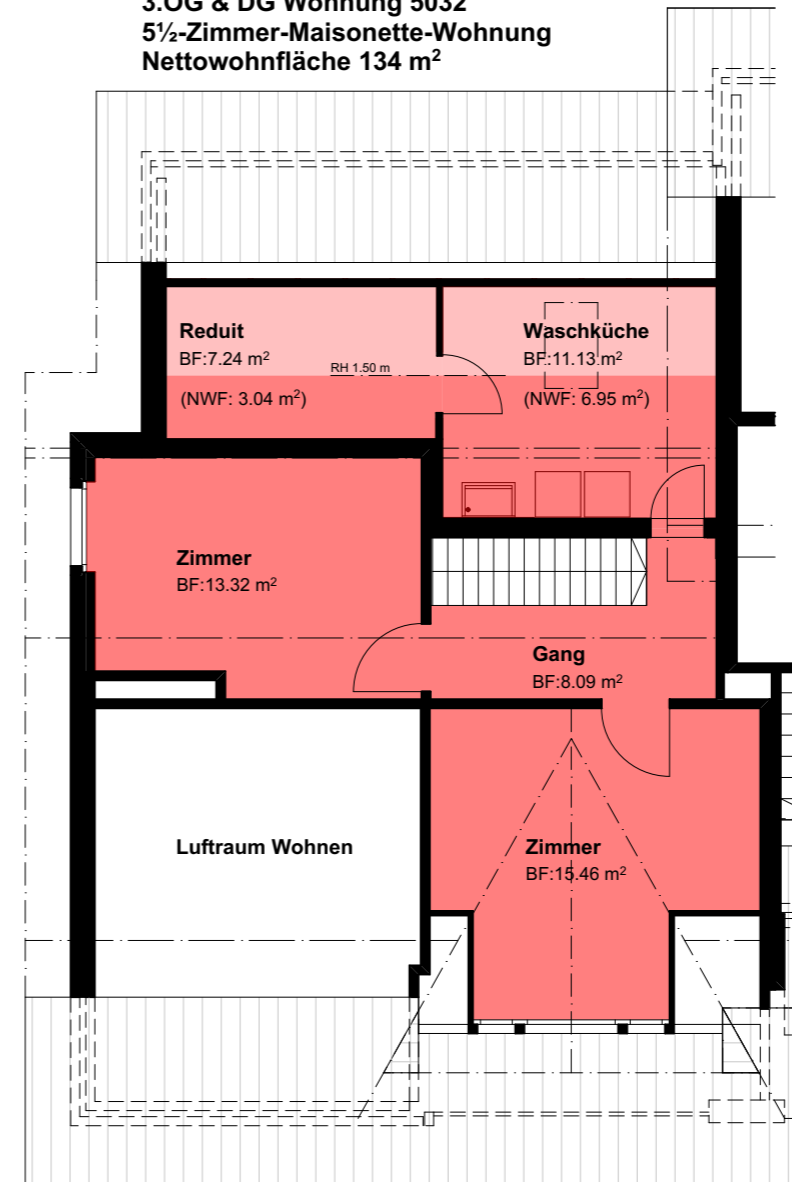

Fähndrichweg 17
 3.OG & DG Wohnung 5032
 5½-Zimmer-Maisonette-Wohnung
 Nettowohnfläche 134 m²

Fähndrichweg 17
 3.OG & DG Wohnung 5032
 5½-Zimmer-Maisonette-Wohnung
 Nettowohnfläche 134 m²

DG	Estrich	5032
3.OG	4031	5032
2.OG	4021	3022
1.OG	4011	3012
EG	Eingang / Keller	