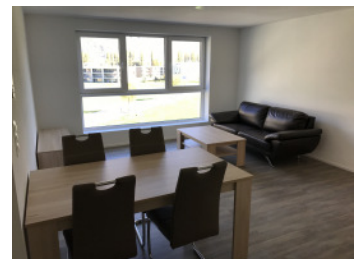

# NEUE MÖBLIERTE 2 ½ ZIMMER-WOHNUNGEN

zu vermieten ab sofort im  
Neubau WOGÉ  
an der Mondstrasse in Visp

Grundriss

Miete SFr. 990.00  
NK SFr. 150.00  
Garage SFr. 90.00

Küche

Schlafen

Wohnen

Bad