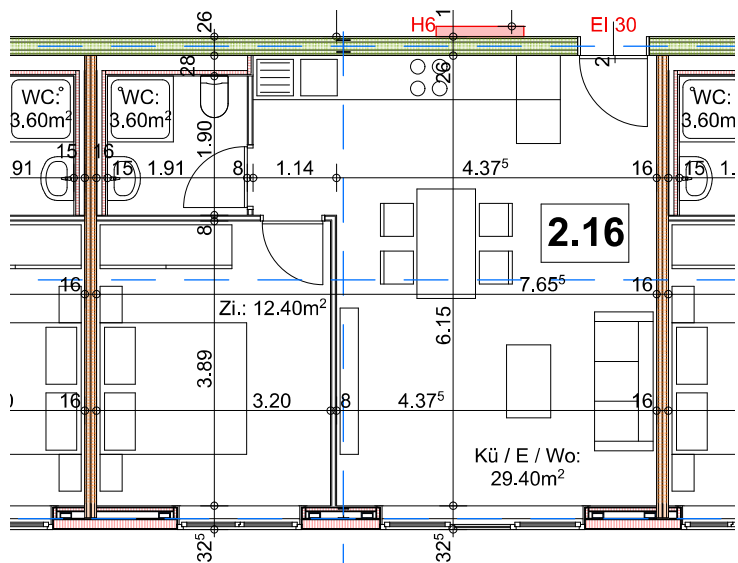

# NEUE MÖBLIERTE 2 ½ ZIMMER-WOHNUNGEN

zu vermieten ab sofort im  
Neubau WOGÉ  
an der Mondstrasse in Visp

Grundriss

Miete SFr. 990.00  
NK SFr. 150.00  
Garage SFr. 90.00

Küche

Schlafen

Wohnen

Bad