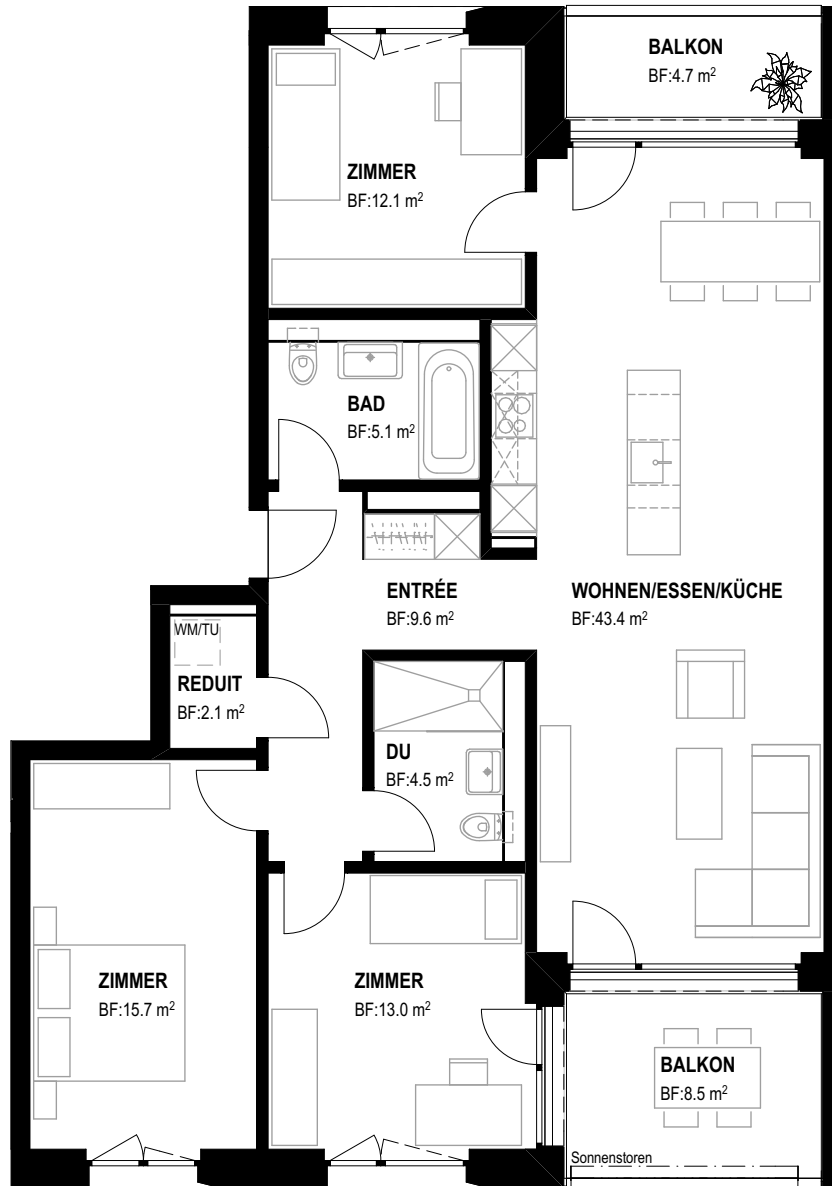

Siedlung Silbergrueb Süd | Mönchaltorf | Haus Nr. 50 | Objekt 12031

4.5-Zimmer-Wohnung | 105.5 m² | 1.OG

M 1:100