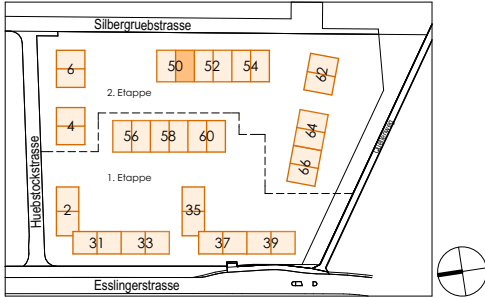

Siedlung Silbergrueb Süd | Mönchaltorf | Haus Nr. 50 | Objekt 12031

4.5-Zimmer-Wohnung | 105.5 m² | 1.OG

M 1:100