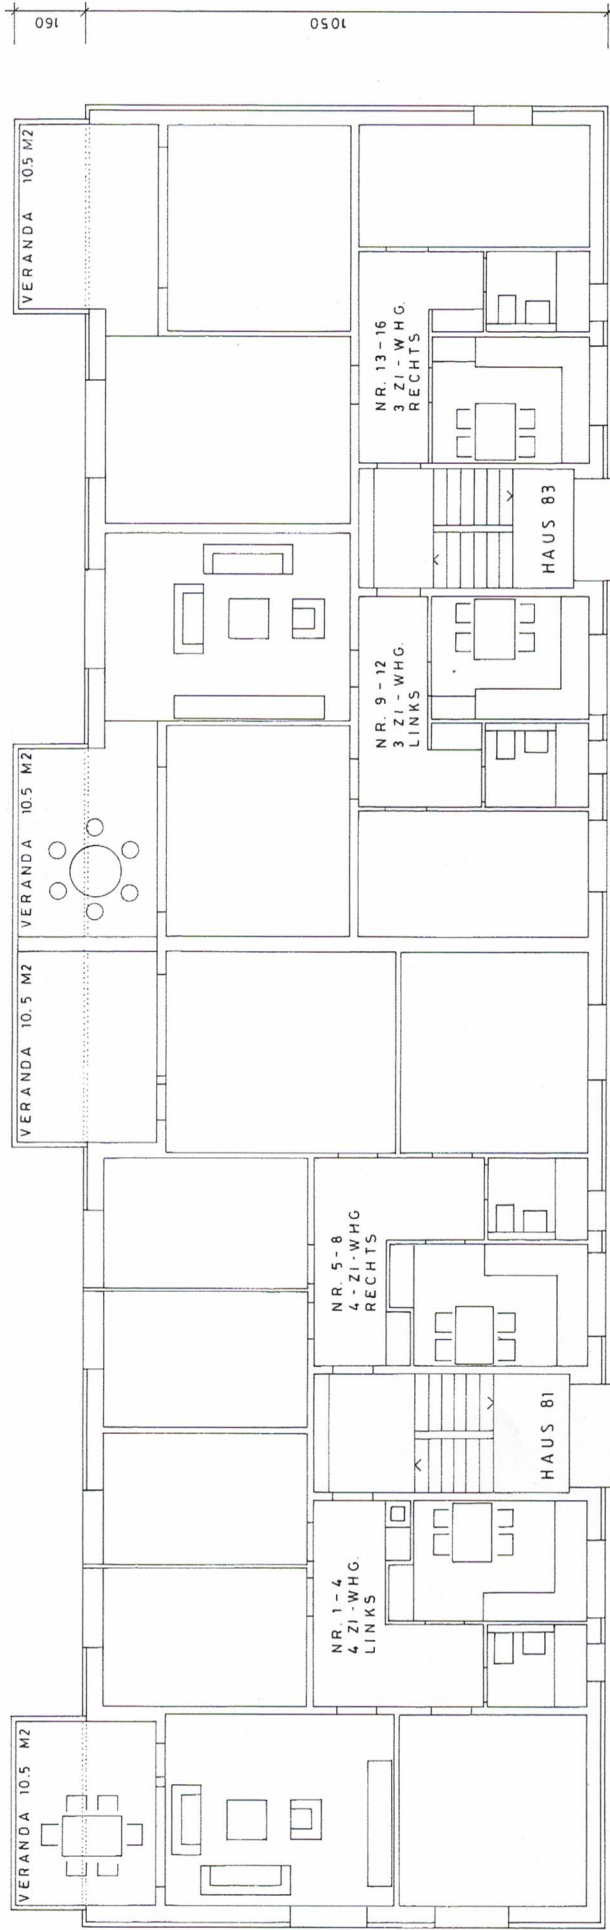

MFH Brühlstrasse 81 + 83, 9320 Arbon

GRUNDRISS EG. 1. - 3. OG

Bauherrschaft

Fam.

P. Meier-Schelling

Oftersbachstrasse 3

9430 St. Margrethen

Mst. 1 : 100

Locher + Meier

Architekten

Davidstrasse 42

9001 St. Gallen

Tel./Fax 071 222 27 85

Plan Nr.

Format A 3 Gez P.M Datum 13.07.98 / 08.09

- ▬ BESTEHEND
- ▬ ABBRUCH
- ▬ NEU